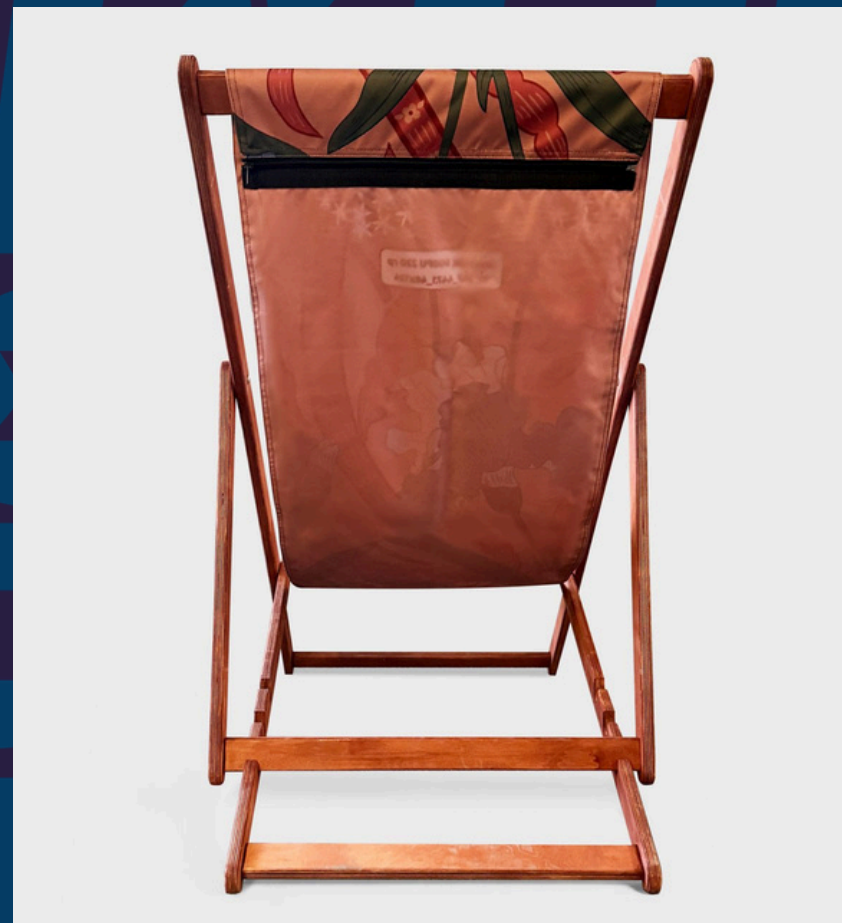

ШЕЗЛОНГ С ЧЕХЛОМ ОДНОСТОРОННИЙ

АРТИКУЛ ТР_247_438.1_OF220_48X124

РАЗМЕРЫ

48X124CM

ОПИСАНИЕ

Шезлонг с чехлом односторонний, карманы сверху и снизу шириной 10см, входят в размер, сквозные.

МАТЕРИАЛЫ

Оксфорд 600PU 220 гр./кв.м.

ШЕЗЛОНГ С ЧЕХЛОМ ДВУСТОРОННИЙ

АРТИКУЛ TP_247_438.2_OF220_48X124

РАЗМЕРЫ

48X124CM

ОПИСАНИЕ

Шезлонг с чехлом двусторонний, карманы сверху и снизу шириной 10см, входят в размер, сквозные.

МАТЕРИАЛЫ

Оксфорд 600PU 220 гр./кв.м.