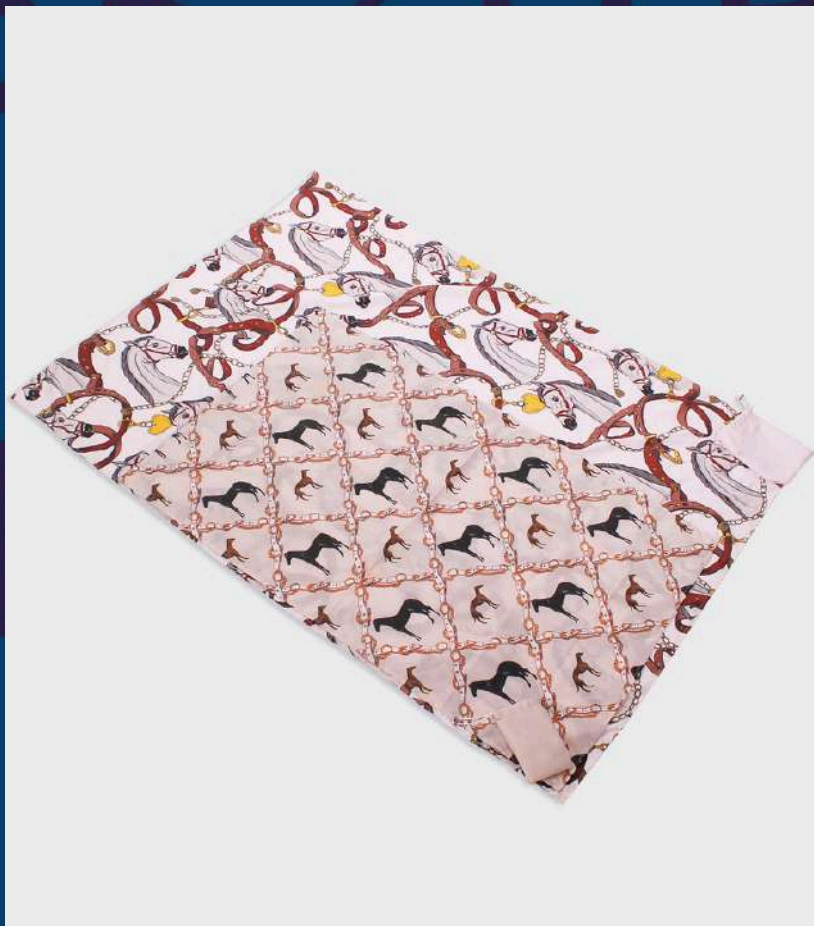

Объемный, мягкий, приятный на ощупь материал. Хорошо сохраняет тепло.

ПЛЕД С ФЛИСОМ

МОДЕЛЬ 412.5

РАЗМЕРЫ

140X170

ОПИСАНИЕ

Лицевая сторона: Флис 180 гр/кв.м, гладкокрашенный (без печати)

*минимальный тираж для пледов с цветным флисом от 20 штук

МОДЕЛЬ 412.6

РАЗМЕРЫ

100X150

ОПИСАНИЕ

Лицевая сторона: Габардин 153 гр./кв.м. с вашим принтом

Оборотная сторона: Оксфорд без печати (по наличию цветного оксфорда уточняйте у менеджера)

Прокладка изолон 1мм, сшивной из двух видов полотен, окантован тесьмой, без стежки

[УЗНАТЬ ЦЕНУ](#)

ПЛЕД ТУРИСТИЧЕСКИЙ

МОДЕЛЬ 443

РАЗМЕРЫ

150X110

110X70

ОПИСАНИЕ

Карманный плед из водоотталкивающей ткани Дюспо. Этот компактный и легкий плед идеально подходит для пикников и отдыха на природе.

В комплекте удобный мешочек с карабином. Углы усилены — можно закрепить плед камнями для устойчивости на земле.

[УЗНАТЬ ЦЕНУ](#)

РУЧКА ПЕРЕНОСКА

МОДЕЛЬ 419.2

РАЗМЕРЫ

43X25

ОПИСАНИЕ

Ручка-переноска для пледов со вставкой, из стропы, вставка двусторонняя с полной запечаткой, с застежкой на липучку шир.25мм, (43x25см). Оксфорд 210PU 95 гр./кв.м. или Оксфорд 600PU 220 гр./кв.м.