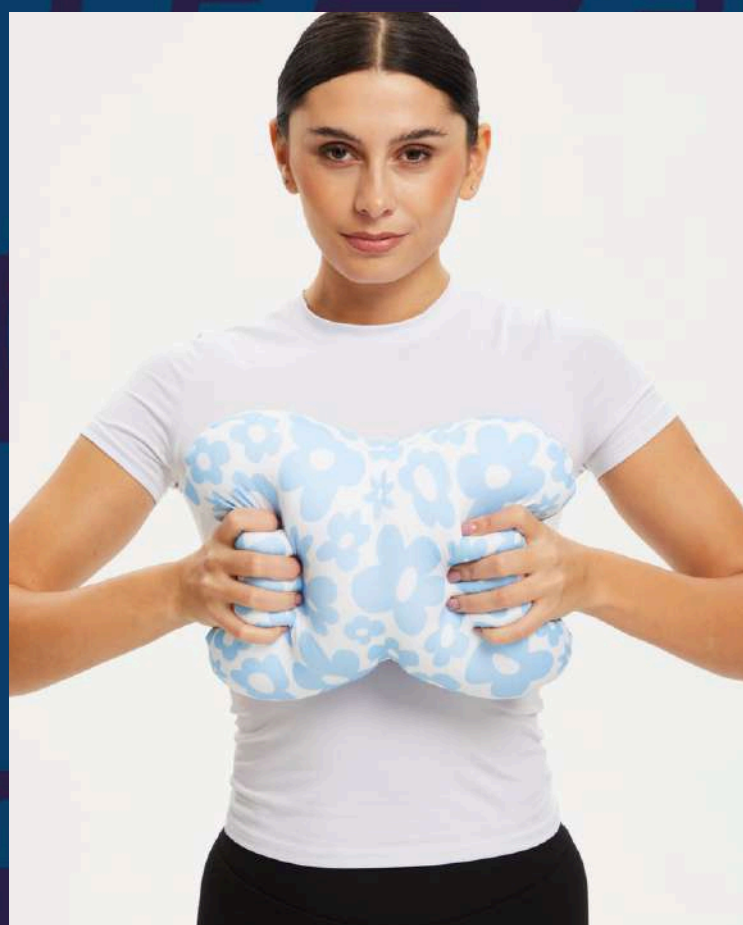

МОДЕЛЬ 273

РАЗМЕРЫ

30X30

40X40

МАТЕРИАЛЫ

Трикотажное полотно Бифлекс 260 гр./кв.м.

Трикотажное полотно Прима микрофибра 135 гр./кв.м.

ПОДУШКА ПОДГОЛОВНИК