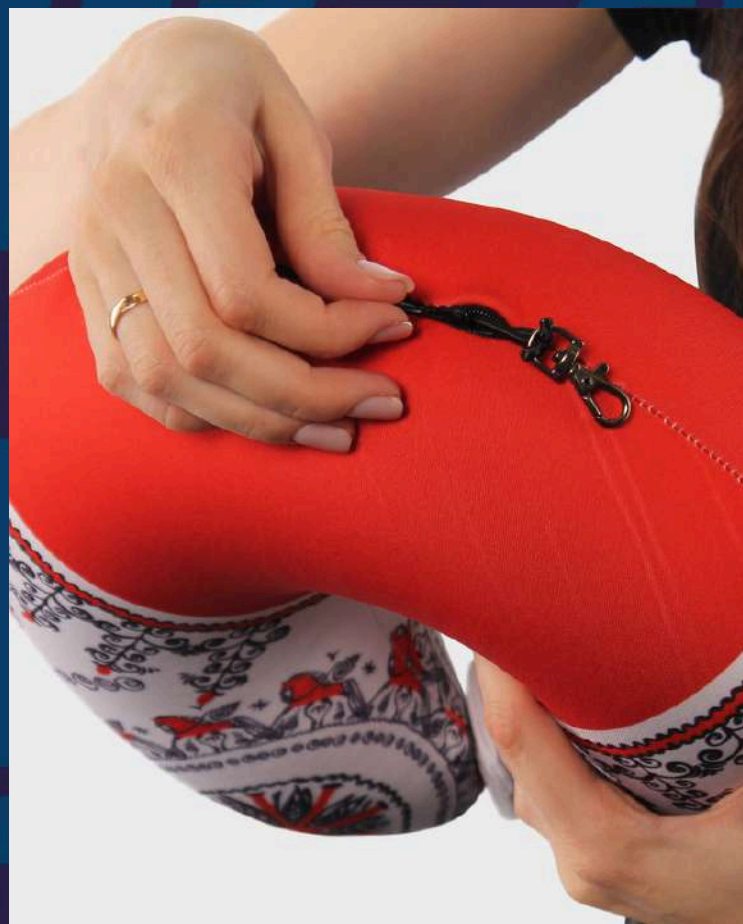

ПОДУШКА ДОРОЖНАЯ ПРЕМИУМ

С ВНУТРЕННИМ ЧЕХЛОМ, КУЛИСА, ЛЮВЕРС, КАРАБИН, ПОЛУКОЛЬЦО

МОДЕЛЬ 101

РАЗМЕРЫ

30X33

МАТЕРИАЛЫ

Трикотажное полотно Бифлекс 260 гр./кв.м. | Джерси Спорт 100 гр./кв.м.

ПОДУШКА ДОРОЖНАЯ ПРЕМИУМ С КНОПКОЙ