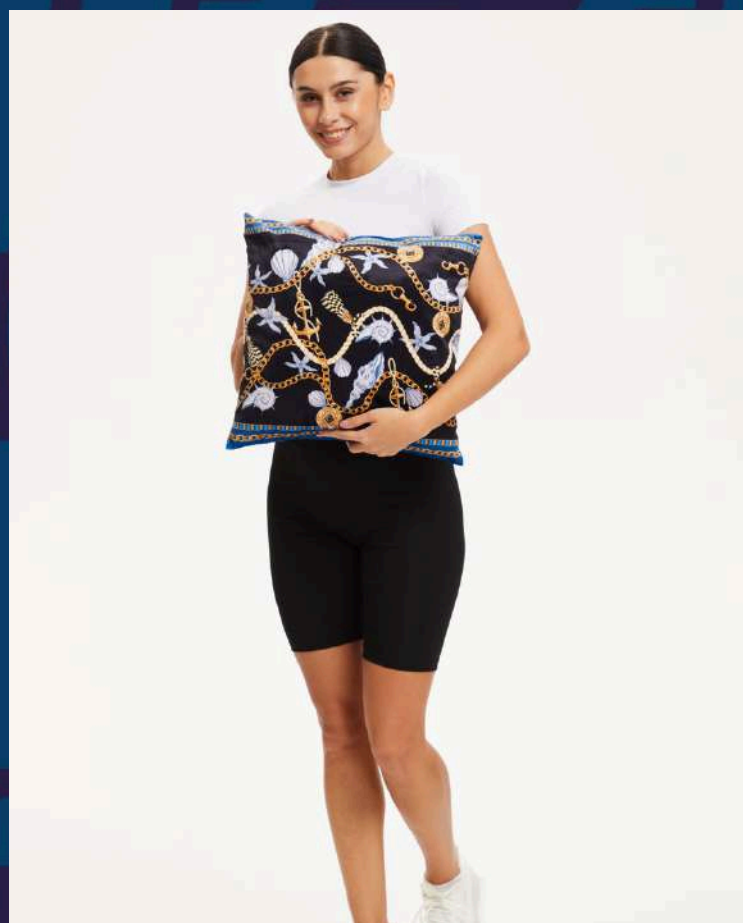

Трикотажное полотно
Сатен 183 гр./кв.м.

Трикотажное полотно
Темп 210 195 гр./кв.м.

Трикотажное полотно
Бифлекс 260 г/кв.м.

ПОДУШКА КВАДРАТНАЯ

НАПОЛНИТЕЛЬ КОМФОРЕЛЬ/СИНТИПУХ

МОДЕЛЬ 269

РАЗМЕРЫ

20X30