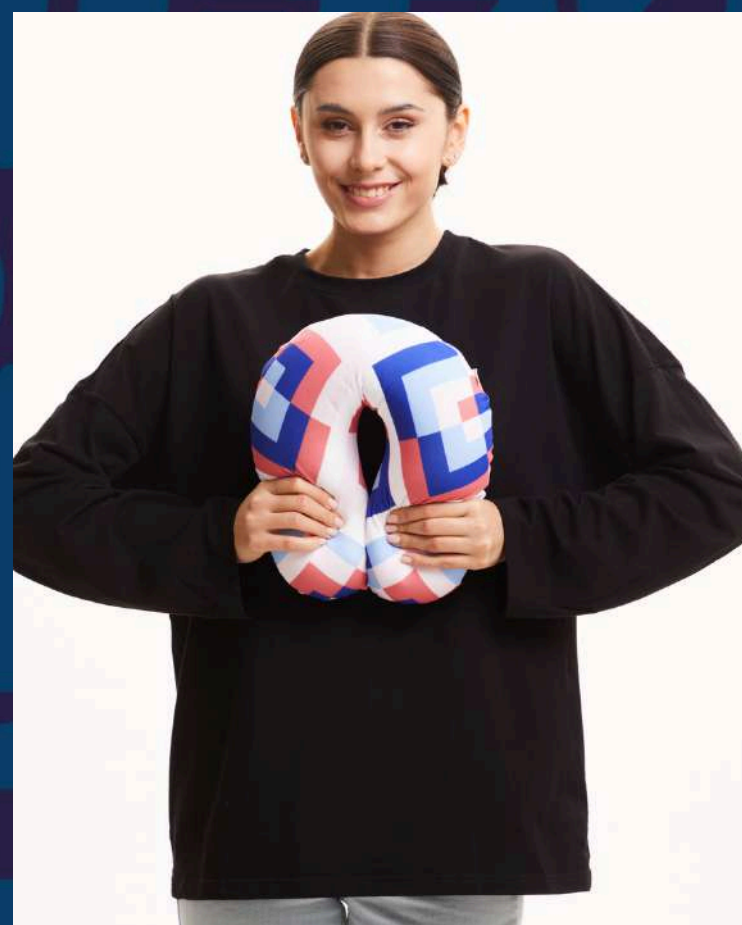

РАЗМЕРЫ

35X38

МАТЕРИАЛЫ

Трикотажное полотно Бифлекс 260 гр./кв.м.

ПОДУШКА ДОРОЖНАЯ С КНОПКОЙ

ТЕХ. ОТВЕРСТИЕ НА МОЛНИИ, С КНОПКОЙ ИЗ ОСН. МАТЕРИАЛА
НАПОЛНИТЕЛЬ АНТИСТРЕСС ЛЮКС

МОДЕЛЬ 081.1.2

РАЗМЕРЫ

35X38

МАТЕРИАЛЫ

Трикотажное полотно Бифлекс 260 гр./кв.м.

ПОДУШКА ДОРОЖНАЯ С ЭФФЕКТОМ ПАМЯТИ

ТЕХ. ОТВЕРСТИЕ НА МОЛНИИ, НАПОЛНИТЕЛЬ РОГАЛИК ППУ

МОДЕЛЬ 427.1

РАЗМЕРЫ

28X28