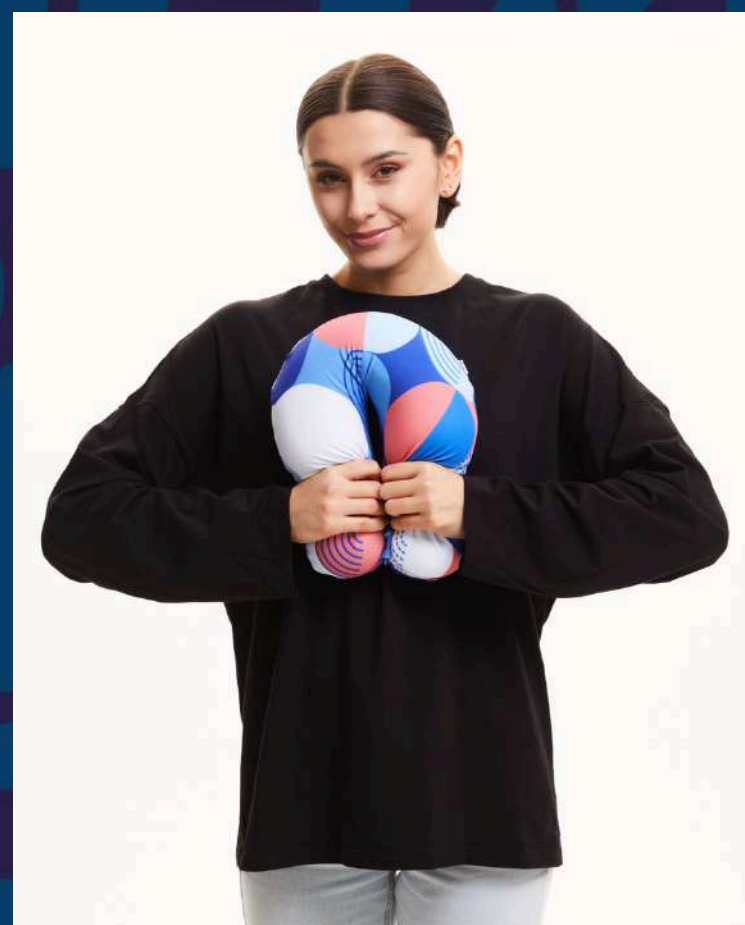

ПОДУШКА ДОРОЖНАЯ С ЭФФЕКТОМ ПАМЯТИ С КНОПКОЙ

ТЕХ. ОТВЕРСТИЕ НА МОЛНИИ, С КНОПКОЙ НА ПОДЛОЖКЕ
ИЗ ОСНОВНОГО МАТЕРИАЛА, НАПОЛНИТЕЛЬ РОГАЛИК ППУ.

МОДЕЛЬ 427.2

РАЗМЕРЫ

28X28

МАТЕРИАЛЫ

Трикотажное полотно Бифлекс 260 гр./кв.м.

Трикотажное полотно Неопрен 300 гр./кв.м.

Трикотажное полотно Велюр деко 185 гр./кв.м.

Трикотажное полотно Велюр Премиум 205 гр./кв.м.