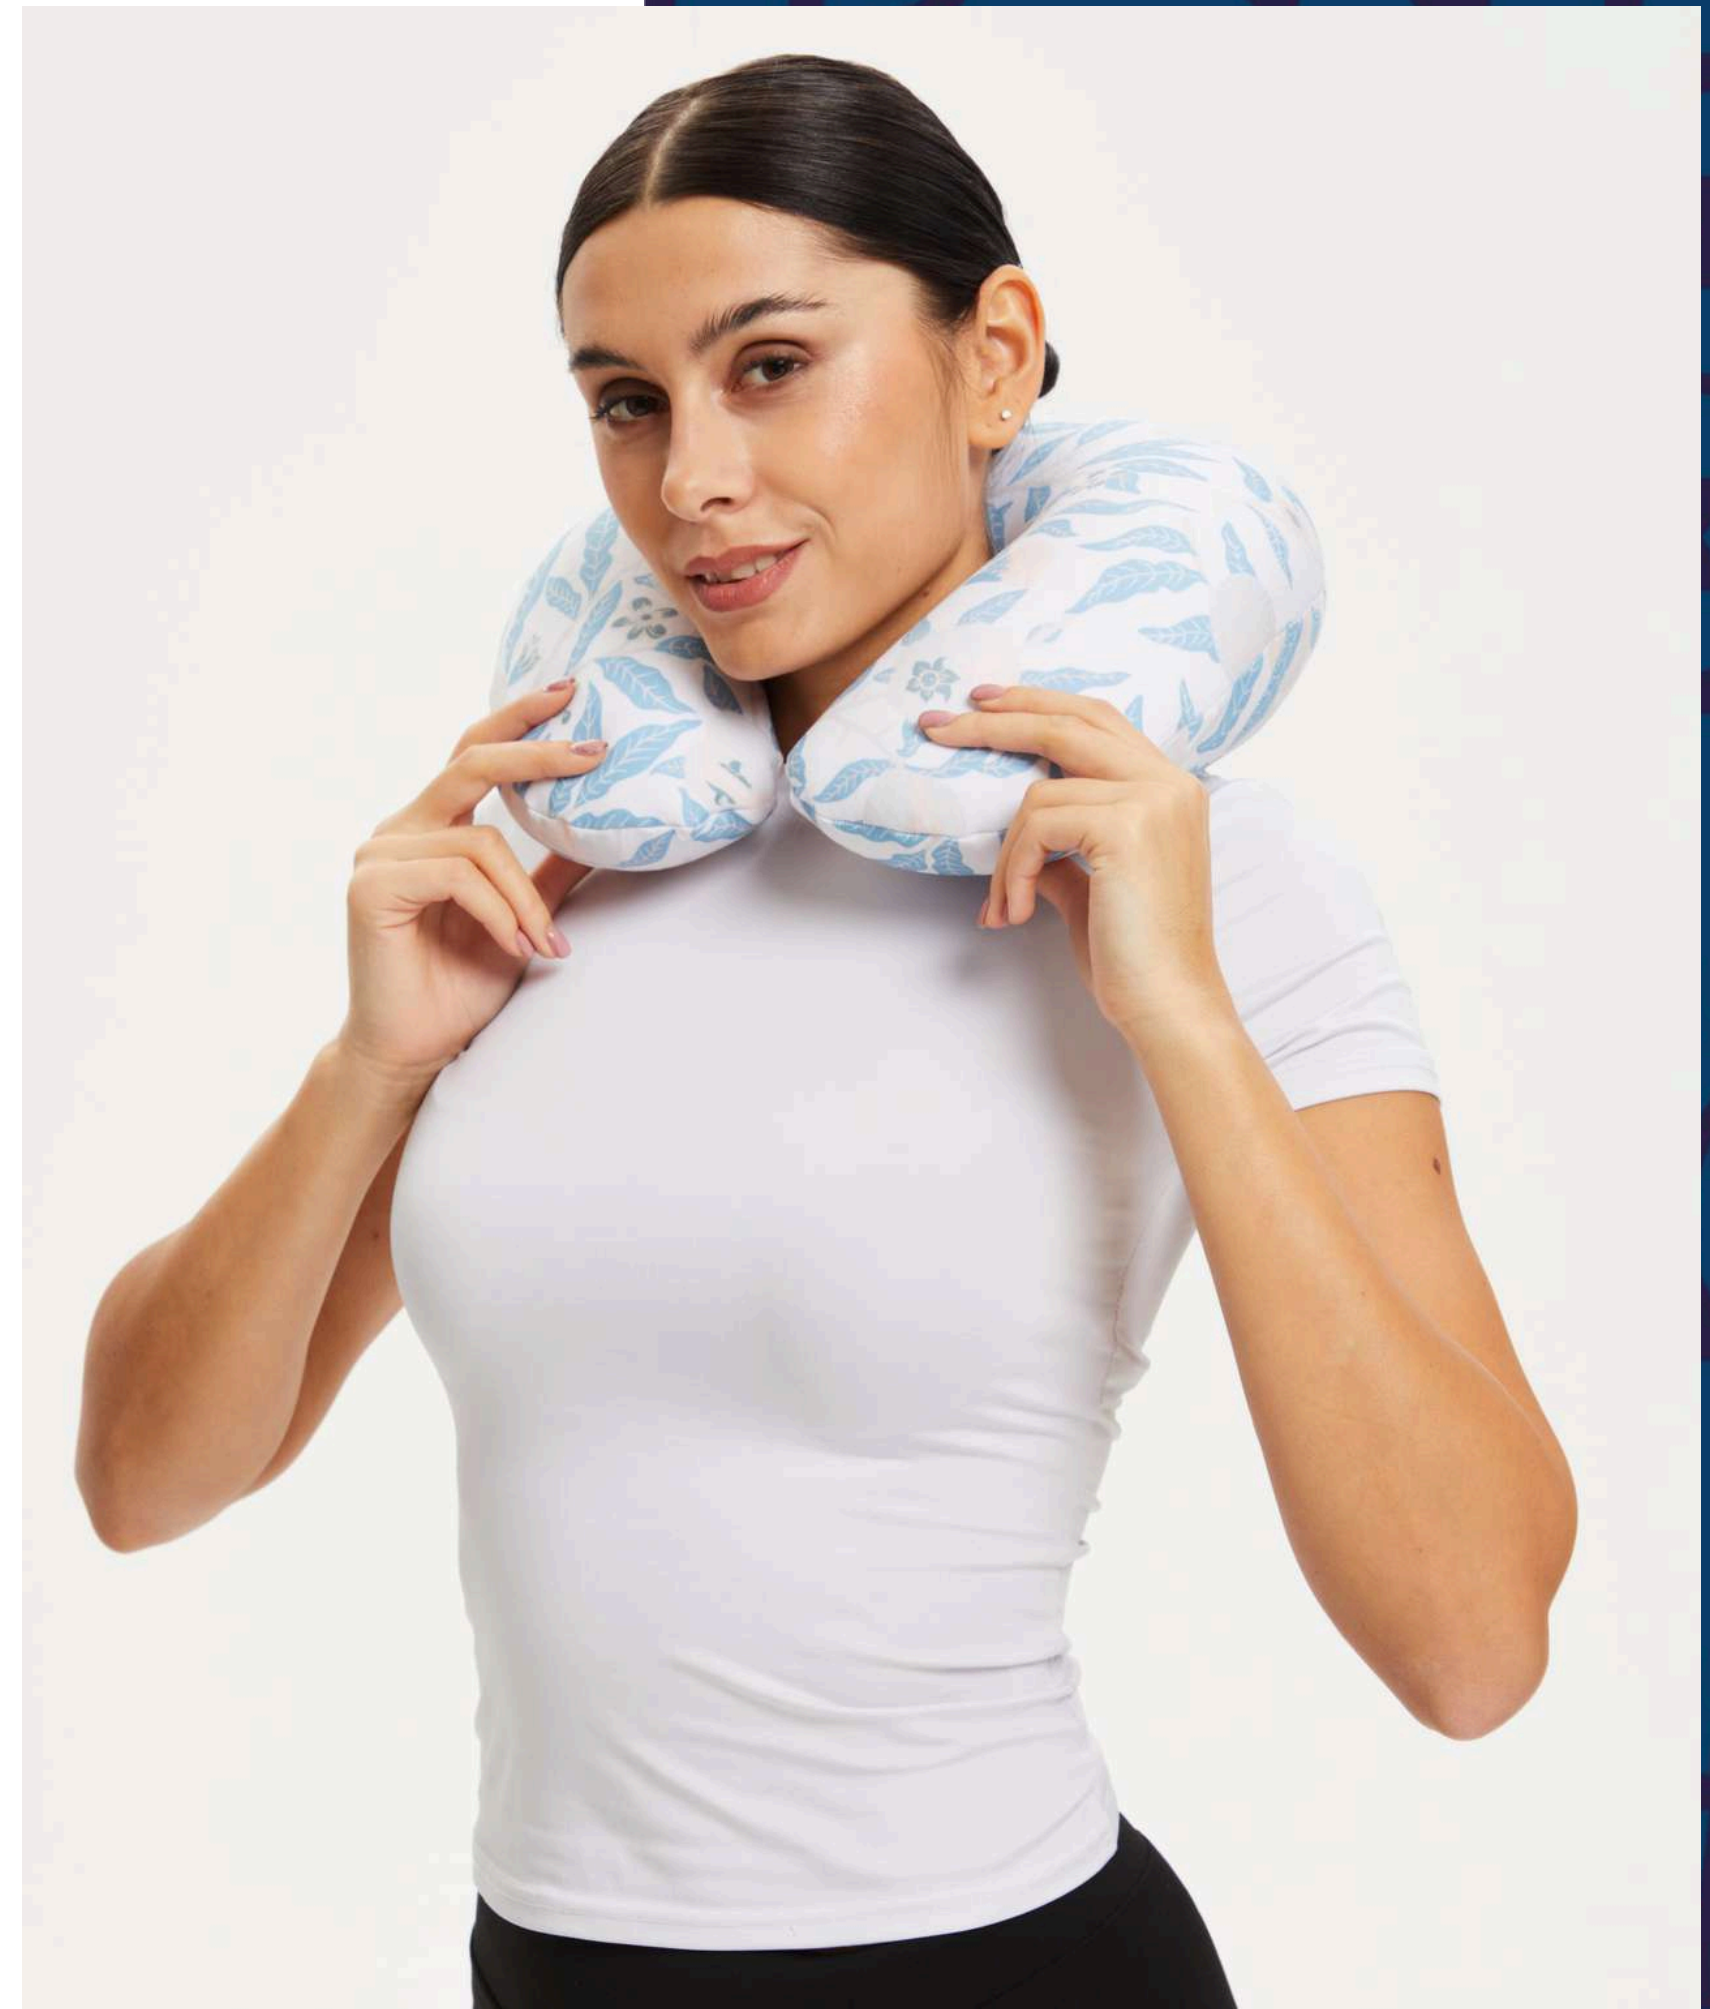

ПОДУШКИ ДОРОЖНЫЕ С ВАШИМ ПРИНТОМ

ПОЛНЫЙ ЦИКЛ ПРОИЗВОДСТВА БРЕНДИРОВАННОЙ
ОДЕЖДЫ, АКСЕССУАРОВ И КОРПОРАТИВНОГО МЕРЧА

РУСФЛАГ

ПОДУШКА ДОРОЖНАЯ

ТЕХ. ОТВЕРСТИЕ НА МОЛНИИ,
НАПОЛНИТЕЛЬ АНТИСТРЕСС ЛЮКС

МОДЕЛЬ 081.2

РАЗМЕРЫ

35X38

МАТЕРИАЛЫ

Трикотажное полотно Бифлекс 260 гр./кв.м.

ПОДУШКА ДОРОЖНАЯ С КНОПКОЙ

ТЕХ. ОТВЕРСТИЕ НА МОЛНИИ, С КНОПКОЙ ИЗ ОСН. МАТЕРИАЛА
НАПОЛНИТЕЛЬ АНТИСТРЕСС ЛЮКС

МОДЕЛЬ 081.1.2

РАЗМЕРЫ

35X38

МАТЕРИАЛЫ

Трикотажное полотно Бифлекс 260 гр./кв.м.

ПОДУШКА ДОРОЖНАЯ С ЭФФЕКТОМ ПАМЯТИ

ТЕХ. ОТВЕРСТИЕ НА МОЛНИИ, НАПОЛНИТЕЛЬ РОГАЛИК ППУ

МОДЕЛЬ 427.1

РАЗМЕРЫ

28X28