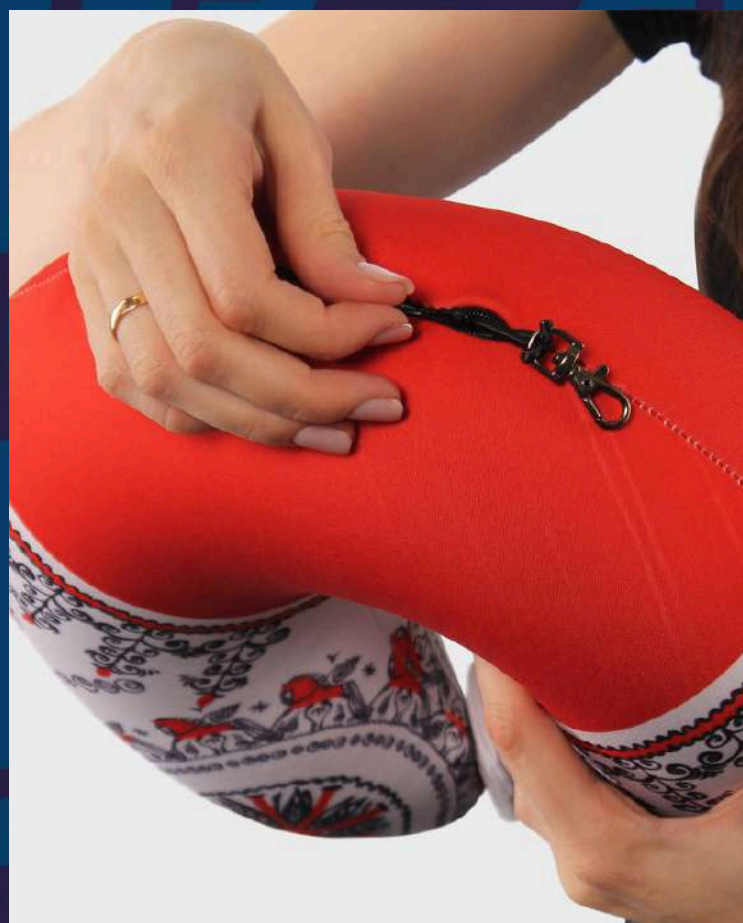

Трикотажное полотно Бифлекс 260 гр./кв.м. | Джерси Спорт 100 гр./кв.м.

ПОДУШКА ДОРОЖНАЯ ПРЕМИУМ С КНОПКОЙ

ПРИТАЧНОЙ ЧЕХОЛ, КУЛИСА, ЛЮВЕРС, КАРАБИН, ПОЛУКОЛЬЦО

МОДЕЛЬ 101.1

РАЗМЕРЫ

30X33

МАТЕРИАЛЫ

Трикотажное полотно Бифлекс 260 гр./кв.м. | Джерси Спорт 100 гр./кв.м.