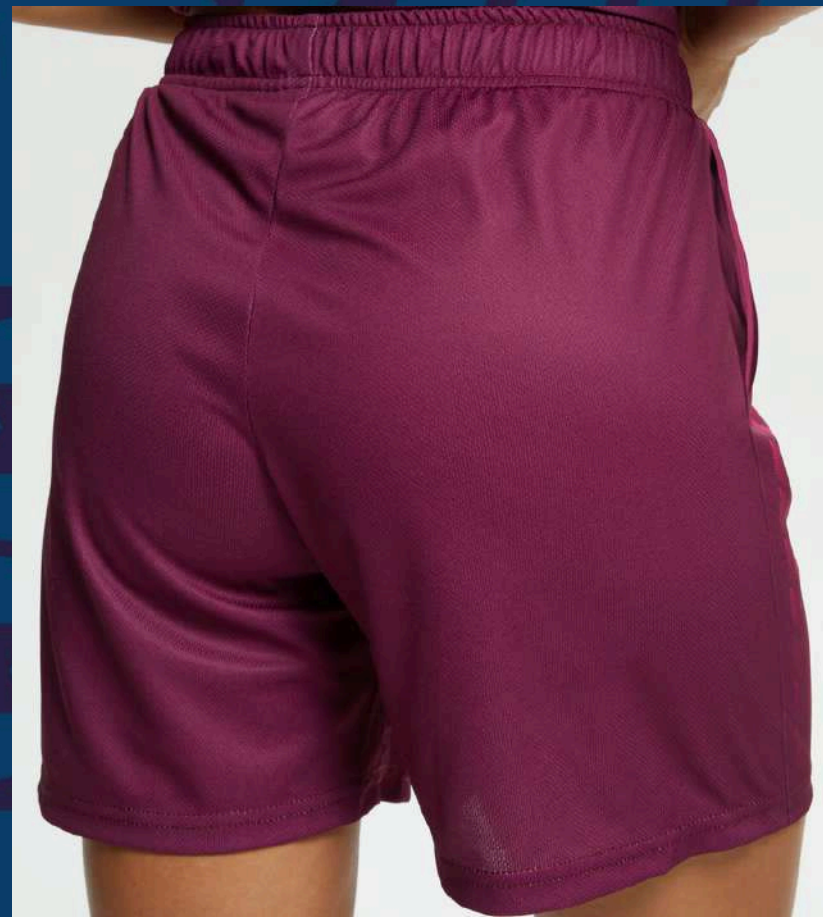

ШОРТЫ

С КАРМАНАМИ

МОДЕЛЬ 71_434

РАЗМЕРЫ

42(2XS)-62(6XL)

26(98)-40(158)