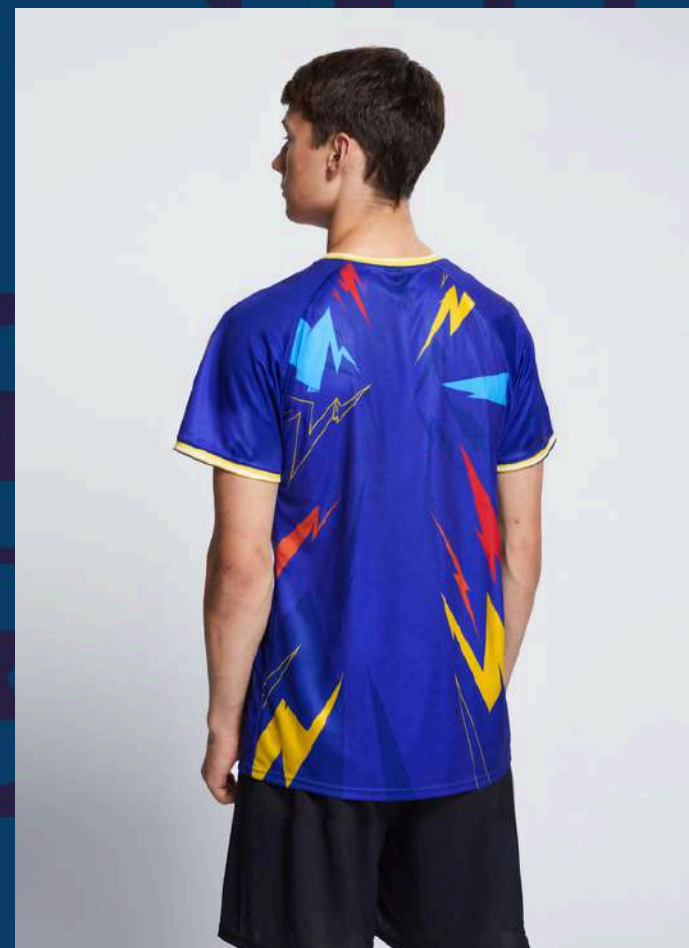

ФУТБОЛКА

КРУГЛЫЙ ВЫРЕЗ, РУКАВ ВТАЧНОЙ

МОДЕЛЬ 049

РАЗМЕРЫ

42(2XS)-62(6XL)

26(98)-40(158)

ФУТБОЛКА

V-ОБРАЗНЫЙ ВЫРЕЗ, РУКАВ ВТАЧНОЙ

МОДЕЛЬ 050

РАЗМЕРЫ

42(2XS)-62(6XL)

26(98)-40(158)

ФУТБОЛКА

КРУГЛЫЙ ВЫРЕЗ, РУКАВ РЕГЛАН

МОДЕЛЬ 093

РАЗМЕРЫ

42(2XS)-62(6XL)

26(98)-40(158)

ФУТБОЛКА

V-ОБРАЗНЫЙ ВЫРЕЗ, РУКАВ РЕГЛАН

МОДЕЛЬ 128

РАЗМЕРЫ

42(2XS)-62(6XL)

26(98)-40(158)