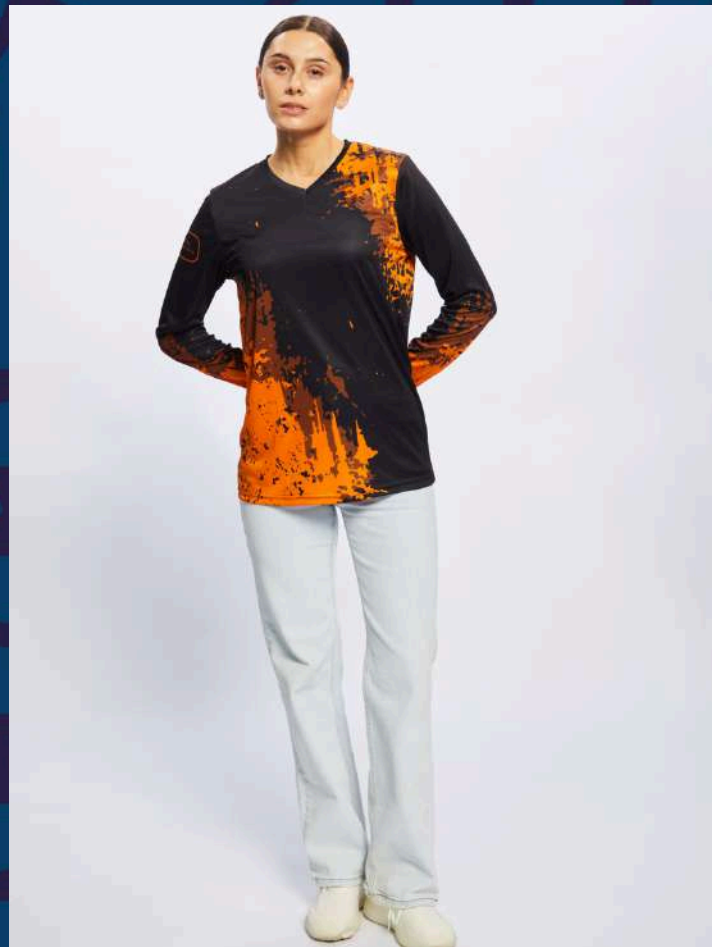

Прима микрофибра 135 гр./кв.м.

Прима Cool & Dry 135 гр./кв.м.

Сетка паук 115 гр./кв.м
ИЛИ 125 гр./кв.м.

ЛОНГСЛИВ

ГОРЛОВИНА КРУГЛАЯ, РУКАВ ДЛИННЫЙ, ВТАЧНОЙ.

МОДЕЛЬ 098

РАЗМЕРЫ

42(2XS)-62(6XL)

Сетка Паук T2 Fabreex Стрейч 125 гр./кв.м.

ЛОНГСЛИВ

ГОРЛОВИНА V-ОБРАЗНАЯ, РУКАВ ДЛИННЫЙ, ВТАЧНОЙ.

МОДЕЛЬ 099

РАЗМЕРЫ

42(2XS)-62(6XL)

26(98)-40(158)

МАТЕРИАЛЫ