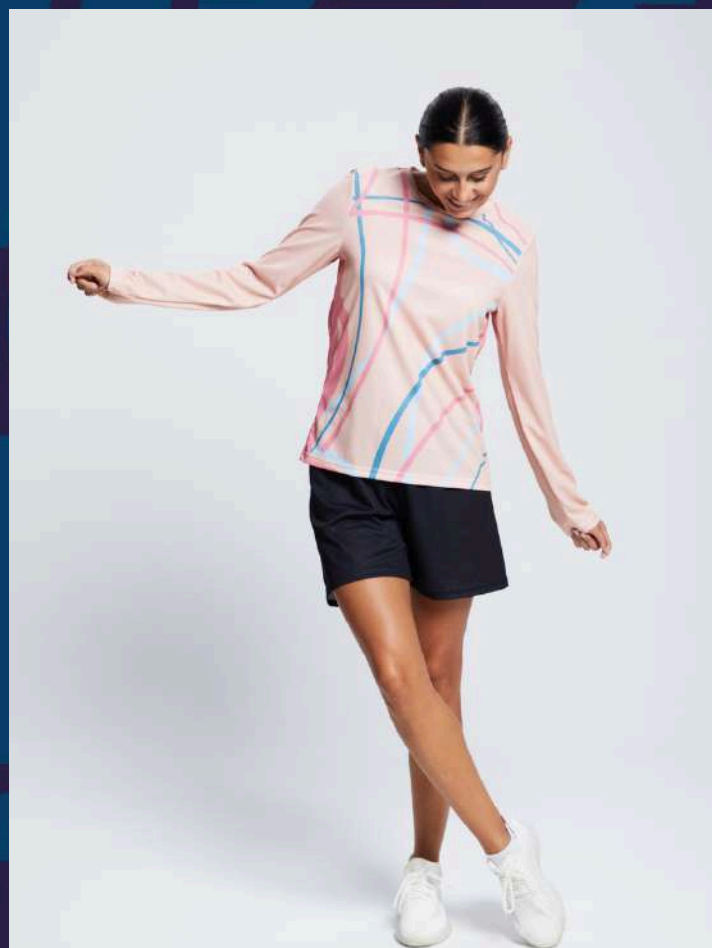

ЛОНГСЛИВЫ С ВАШИМ ПРИНТОМ

ПОЛНЫЙ ЦИКЛ ПРОИЗВОДСТВА БРЕНДИРОВАННОЙ
ОДЕЖДЫ, АКСЕССУАРОВ И КОРПОРАТИВНОГО МЕРЧА

РУСФЛАГ

ТКАНИ НА ВЫБОР

Ложная сетка 135 гр. кв.м.

Square Grid Спандекс 160 гр./кв.м.

Ника 135 гр./кв.м.

Прима микрофибра 135 гр./кв.м.

Прима Cool & Dry 135 гр./кв.м.

Сетка паук 115 гр./кв.м
ИЛИ 125 гр./кв.м.

ЛОНГСЛИВ

ГОРЛОВИНА КРУГЛАЯ, РУКАВ ДЛИННЫЙ, ВТАЧНОЙ.

МОДЕЛЬ 098

РАЗМЕРЫ

42(2XS)-62(6XL)

Сетка Паук T2 Fabreex Стрейч 125 гр./кв.м.

ЛОНГСЛИВ

ГОРЛОВИНА V-ОБРАЗНАЯ, РУКАВ ДЛИННЫЙ, ВТАЧНОЙ.

МОДЕЛЬ 099

РАЗМЕРЫ

42(2XS)-62(6XL)

26(98)-40(158)

МАТЕРИАЛЫ