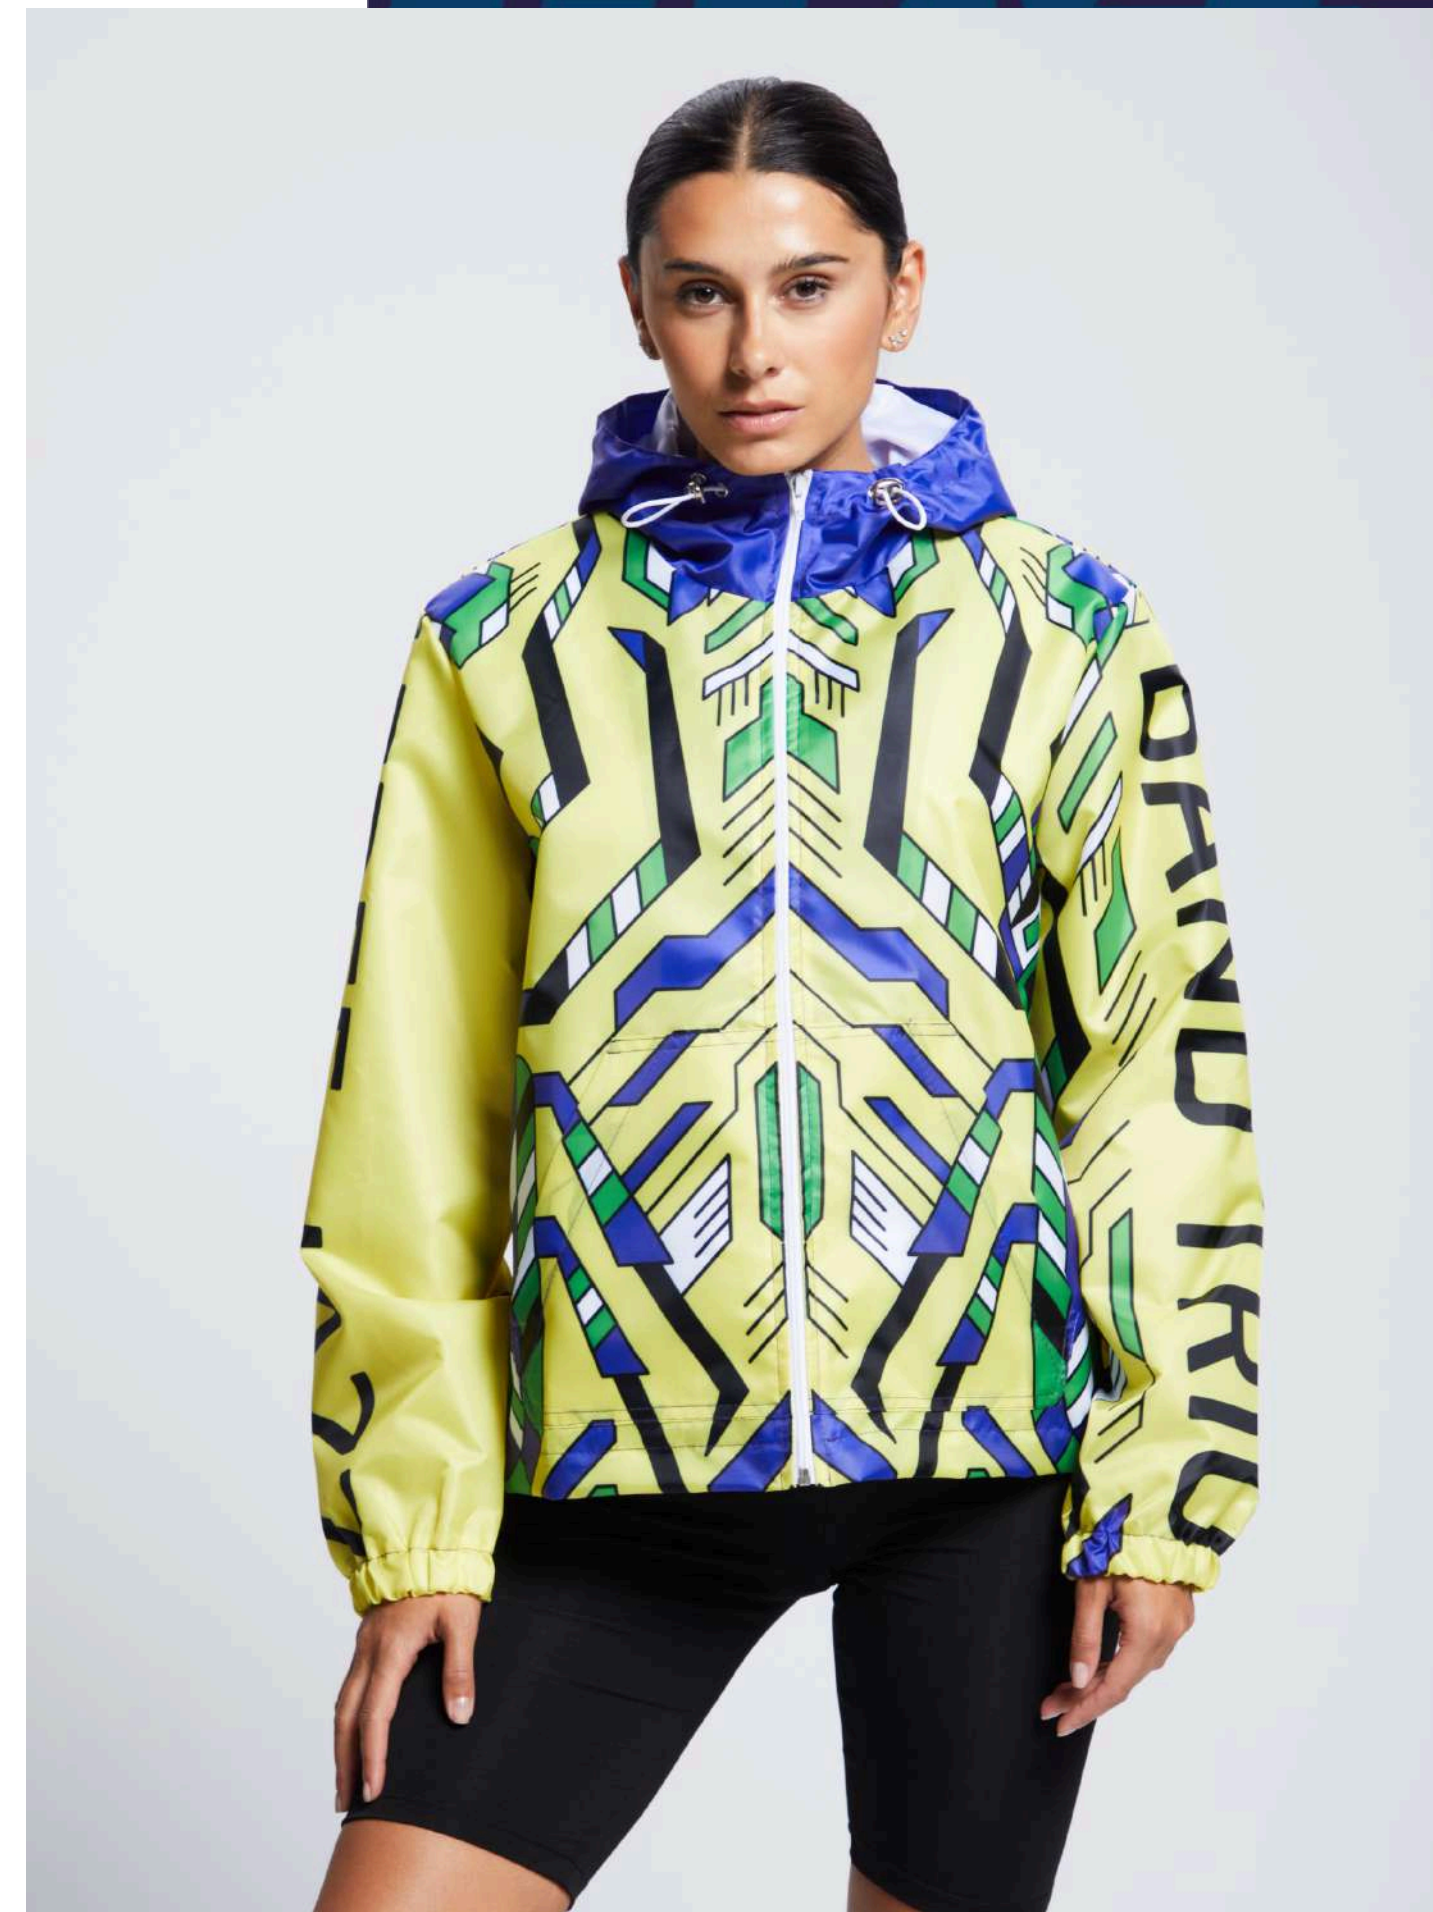

АНОРАКИ И ВЕТРОВКИ С ВАШИМ ПРИНТОМ

ПОЛНЫЙ ЦИКЛ ПРОИЗВОДСТВА БРЕНДИРОВАННОЙ
ОДЕЖДЫ, АКСЕССУАРОВ И КОРПОРАТИВНОГО МЕРЧА

РУСФЛАГ