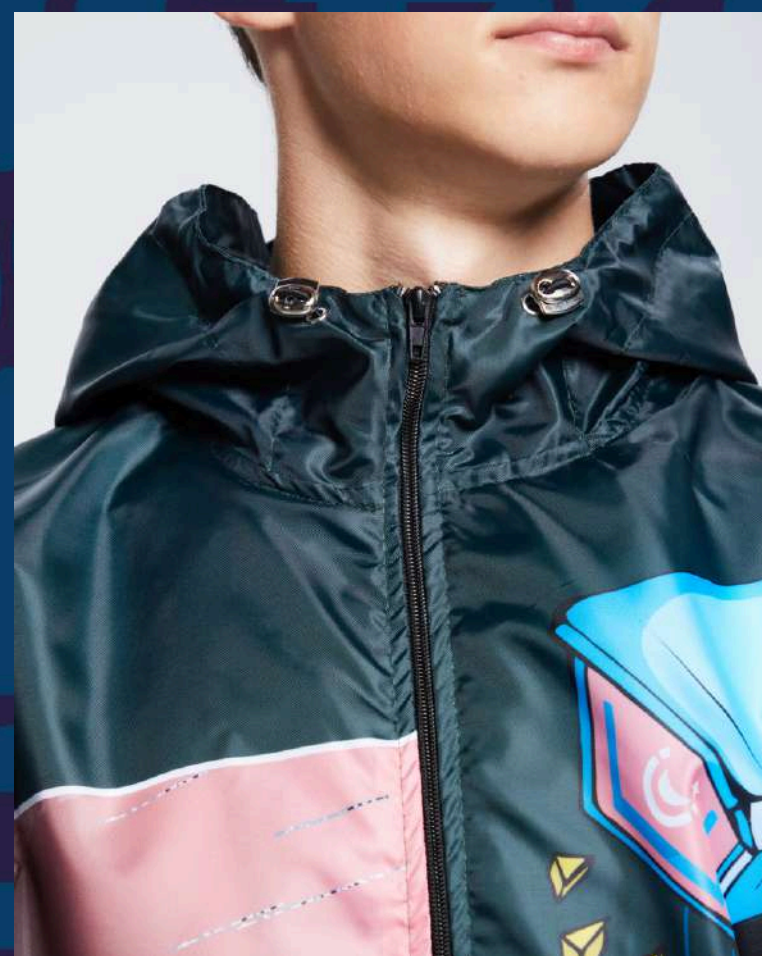

ВЕТРОВКА УНИСЕКС

АРТ. BC_223_313

РАЗМЕРЫ ИЗДЕЛИЯ

42(2XS), 44(XS), 46(S), 48(M), 50(L), 52(XL),
54(2XL), 56(3XL), 58(4XL), 60(5XL), 62(6XL)

ОПИСАНИЕ

Ветровка унисекс, прямого силуэта с капюшоном, на молнии, карман накладной кенгуру, (рукав на резинке)

МАТЕРИАЛЫ

Дюспо 240, 85 гр./кв.м.

Оксфорд 210PU, 95 гр./кв.м.

[УЗНАТЬ ЦЕНУ](#)