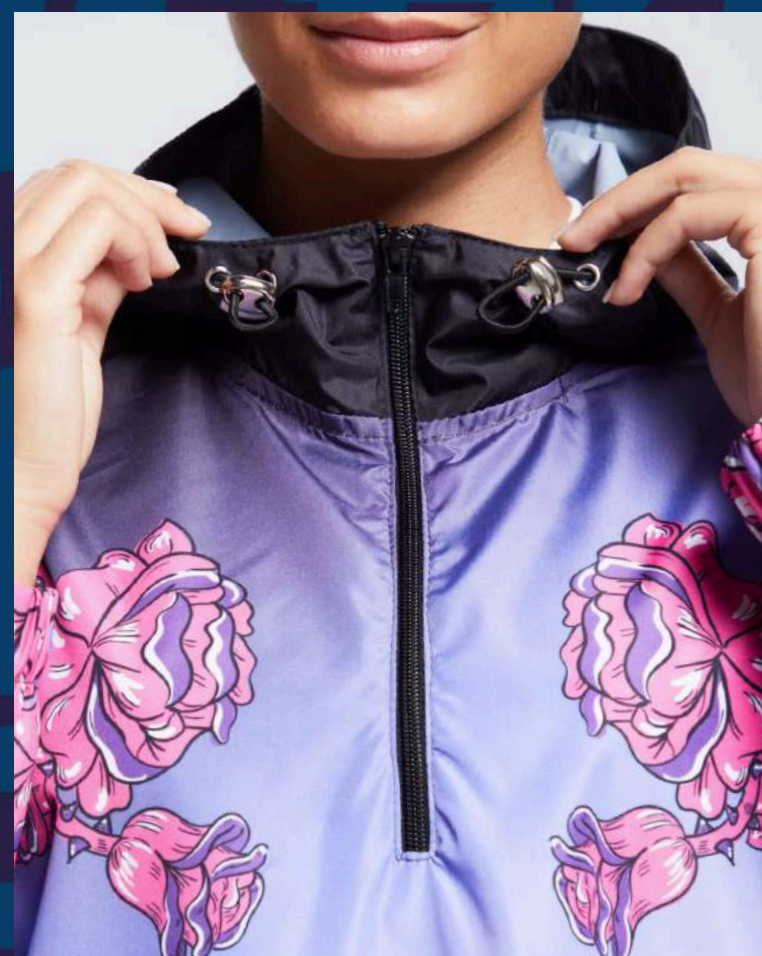

АНОРАК УНИСЕКС

АРТ. BC_223_291

РАЗМЕРЫ ИЗДЕЛИЯ

42(2XS), 44(XS), 46(S), 48(M), 50(L), 52(XL),
54(2XL), 56(3XL), 58(4XL), 60(5XL), 62(6XL)

ОПИСАНИЕ

Анорак унисекс, прямого силуэта, на молнии в верхней части, с капюшоном, карман накладной кенгуру (рукав на резинке)

МАТЕРИАЛЫ

Дюспо 240, 85 гр./кв.м.

Оксфорд 210PU, 95 гр./кв.м.

[УЗНАТЬ ЦЕНУ](#)