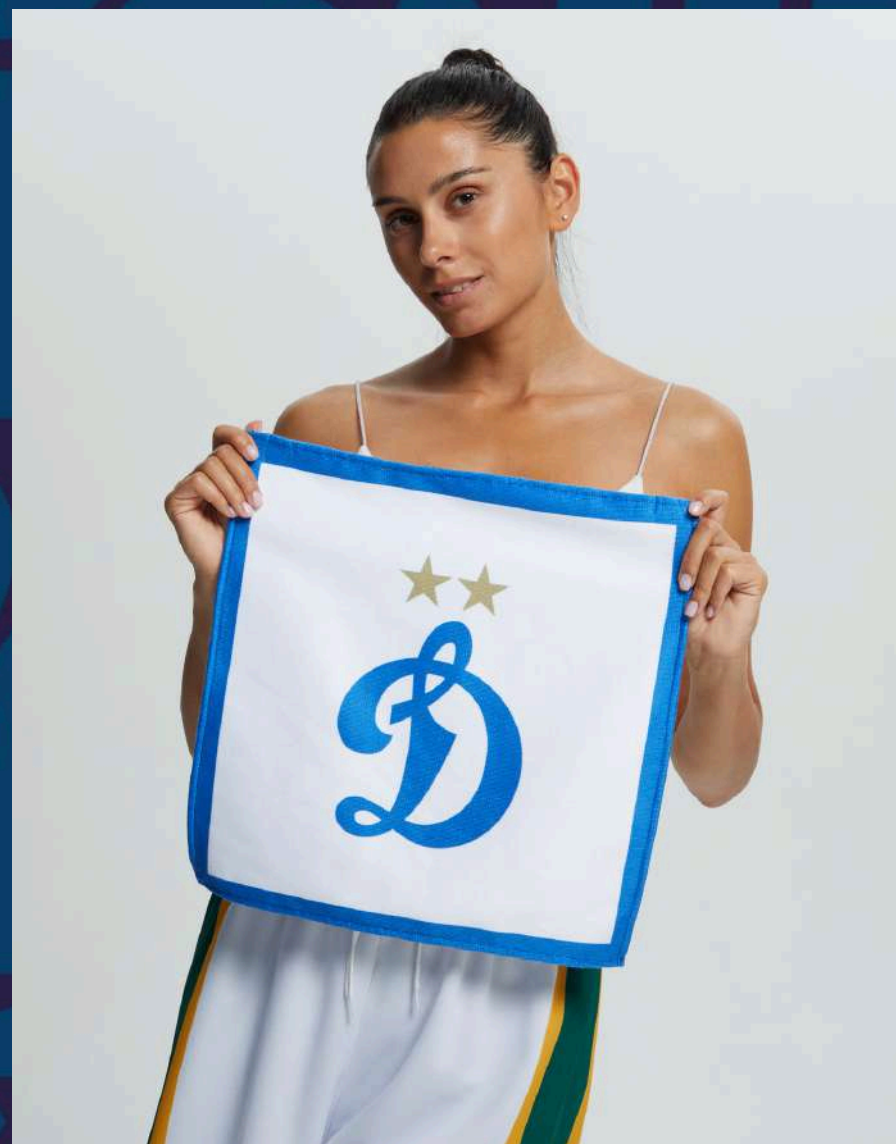

ПОЛОТЕНЦЕ ДЛЯ РУК

МОДЕЛЬ 368

КВАДРАТНОЕ, ОВЕРЛОК+ПОДГИБ

РАЗМЕРЫ

30X30

ОПИСАНИЕ

Полотенце, одностороннее, квадратное, оверлок+подгиб по периметру

МАТЕРИАЛЫ

Софт 300 гр./кв.м. (Махра Велюр)

Сублиматекс 300 гр./кв.м.

[УЗНАТЬ ЦЕНУ](#)