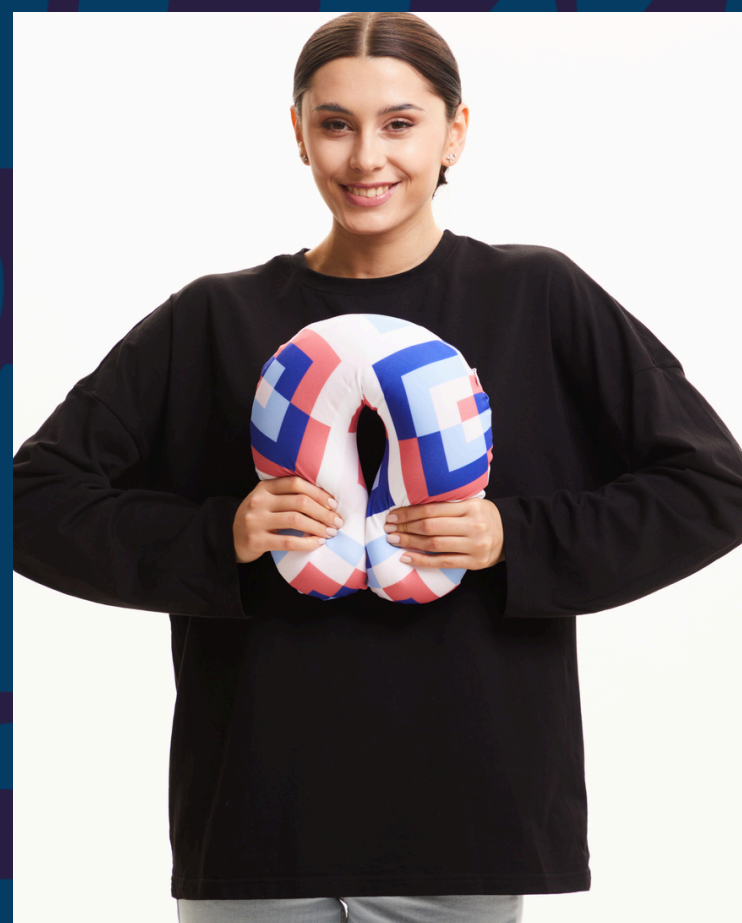

# ПОДУШКИ ДОРОЖНЫЕ С ЭФФЕКТОМ ПАМЯТИ С ВАШИМ ПРИНТОМ

---

ПОЛНЫЙ ЦИКЛ ПРОИЗВОДСТВА БРЕНДИРОВАННОЙ  
ОДЕЖДЫ, АКСЕССУАРОВ И КОРПОРАТИВНОГО МЕРЧА

**РУСФЛАГ**

# ПОДУШКА ДОРОЖНАЯ С ЭФФЕКТОМ ПАМЯТИ

ТЕХ. ОТВЕРСТИЕ НА МОЛНИИ, НАПОЛНИТЕЛЬ РОГАЛИК ППУ

МОДЕЛЬ 427.1

## РАЗМЕРЫ

28X28

# ПОДУШКА ДОРОЖНАЯ С ЭФФЕКТОМ ПАМЯТИ С КНОПКОЙ

ТЕХ. ОТВЕРСТИЕ НА МОЛНИИ, С КНОПКОЙ НА ПОДЛОЖКЕ  
ИЗ ОСНОВНОГО МАТЕРИАЛА, НАПОЛНИТЕЛЬ РОГАЛИК ППУ.

МОДЕЛЬ 427.2