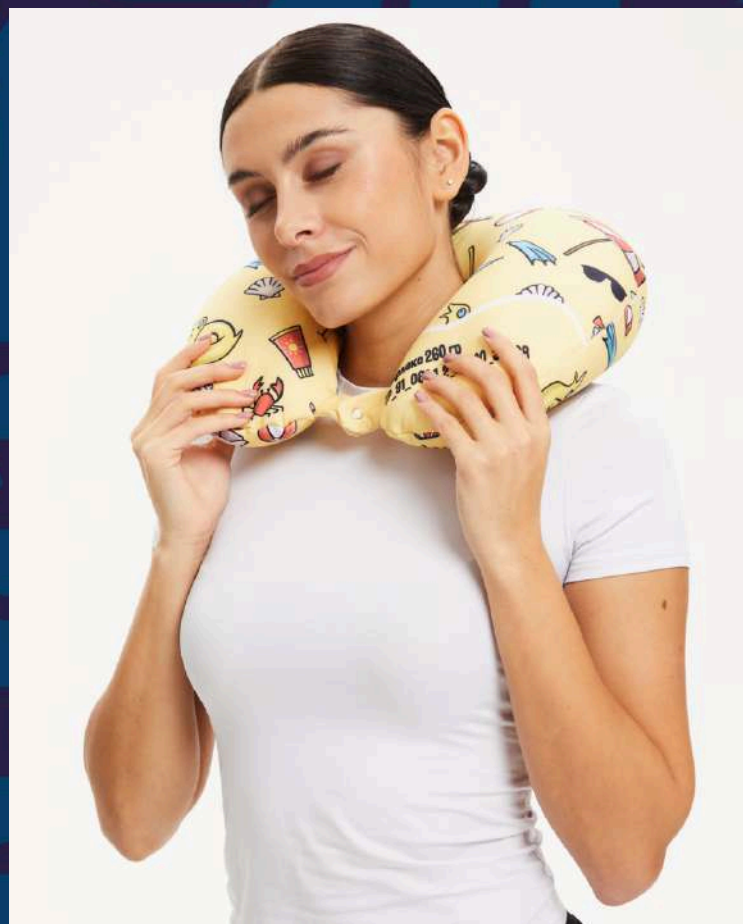

ПОДУШКИ ДОРОЖНЫЕ С ВАШИМ ПРИНТОМ

ПОЛНЫЙ ЦИКЛ ПРОИЗВОДСТВА БРЕНДИРОВАННОЙ
ОДЕЖДЫ, АКСЕССУАРОВ И КОРПОРАТИВНОГО МЕРЧА

РУСФЛАГ

ПОДУШКА ДОРОЖНАЯ

ТЕХ. ОТВЕРСТИЕ НА МОЛНИИ,
НАПОЛНИТЕЛЬ АНТИСТРЕСС ЛЮКС

МОДЕЛЬ 081.2

РАЗМЕРЫ

35X38

МАТЕРИАЛЫ

Бифлекс 260 гр./кв.м.

ПОДУШКА ДОРОЖНАЯ С КНОПКОЙ

ТЕХ. ОТВЕРСТИЕ НА МОЛНИИ, С КНОПКОЙ ИЗ ОСН. МАТЕРИАЛА
НАПОЛНИТЕЛЬ АНТИСТРЕСС ЛЮКС

МОДЕЛЬ 081.1.2

РАЗМЕРЫ

35X38

МАТЕРИАЛЫ

Бифлекс 260 гр./кв.м.

ПОДУШКА ДОРОЖНАЯ С ЭФФЕКТОМ ПАМЯТИ

ТЕХ. ОТВЕРСТИЕ НА МОЛНИИ, НАПОЛНИТЕЛЬ РОГАЛИК ППУ

МОДЕЛЬ 427.1

РАЗМЕРЫ

28X28