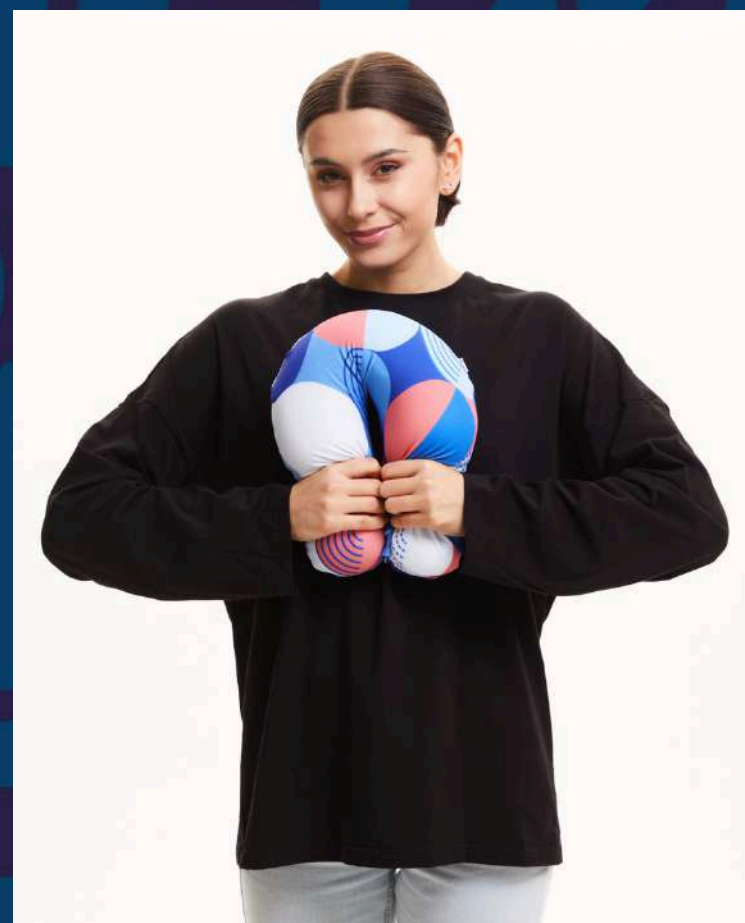

МОДЕЛЬ 427.2

РАЗМЕРЫ

28X28

МАТЕРИАЛЫ

Бифлекс 260 гр./кв.м.

Велюр деко 185 гр./кв.м.

Неопрен 300 гр./кв.м.

Велюр Премиум 205 гр./кв.м.