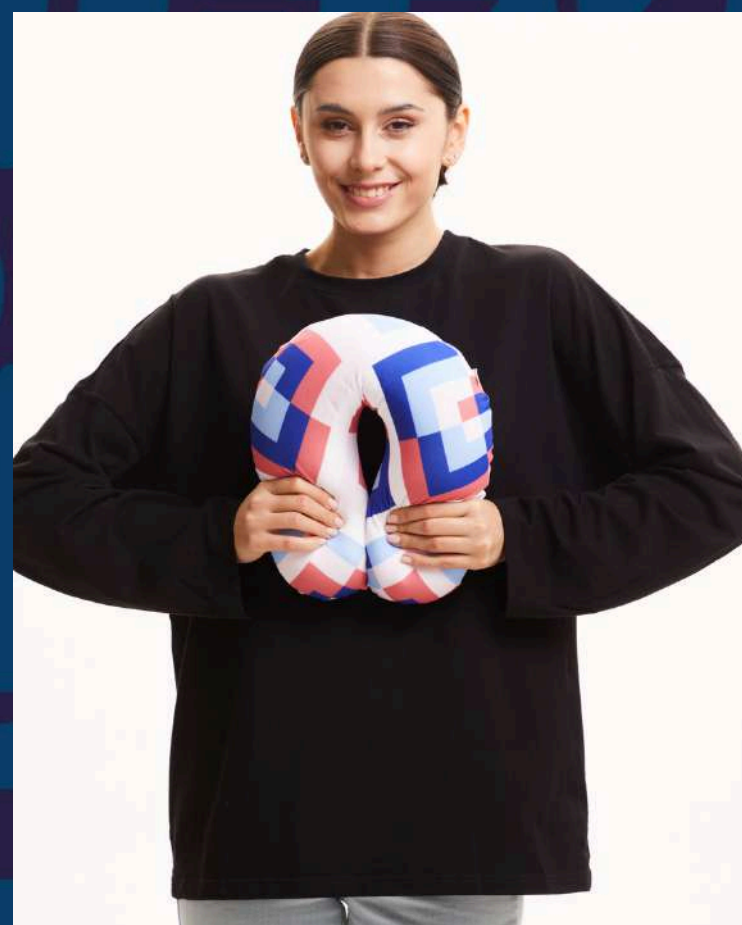

ПОДУШКИ ДОРОЖНЫЕ С ВАШИМ ПРИНТОМ

ПОЛНЫЙ ЦИКЛ ПРОИЗВОДСТВА БРЕНДИРОВАННОЙ
ОДЕЖДЫ, АКСЕССУАРОВ И КОРПОРАТИВНОГО МЕРЧА

РУСФЛАГ

ПОДУШКА ДОРОЖНАЯ

ТЕХ. ОТВЕРСТИЕ НА МОЛНИИ,
НАПОЛНИТЕЛЬ АНТИСТРЕСС ЛЮКС

МОДЕЛЬ 081.2

РАЗМЕРЫ

35X38

МАТЕРИАЛЫ

Бифлекс 260 гр./кв.м.

ПОДУШКА ДОРОЖНАЯ С КНОПКОЙ

ТЕХ. ОТВЕРСТИЕ НА МОЛНИИ, С КНОПКОЙ ИЗ ОСН. МАТЕРИАЛА
НАПОЛНИТЕЛЬ АНТИСТРЕСС ЛЮКС

МОДЕЛЬ 081.1.2

РАЗМЕРЫ

35X38

МАТЕРИАЛЫ

Бифлекс 260 гр./кв.м.

ПОДУШКА ДОРОЖНАЯ С ЭФФЕКТОМ ПАМЯТИ

ТЕХ. ОТВЕРСТИЕ НА МОЛНИИ, НАПОЛНИТЕЛЬ РОГАЛИК ППУ

МОДЕЛЬ 427.1

РАЗМЕРЫ

28X28