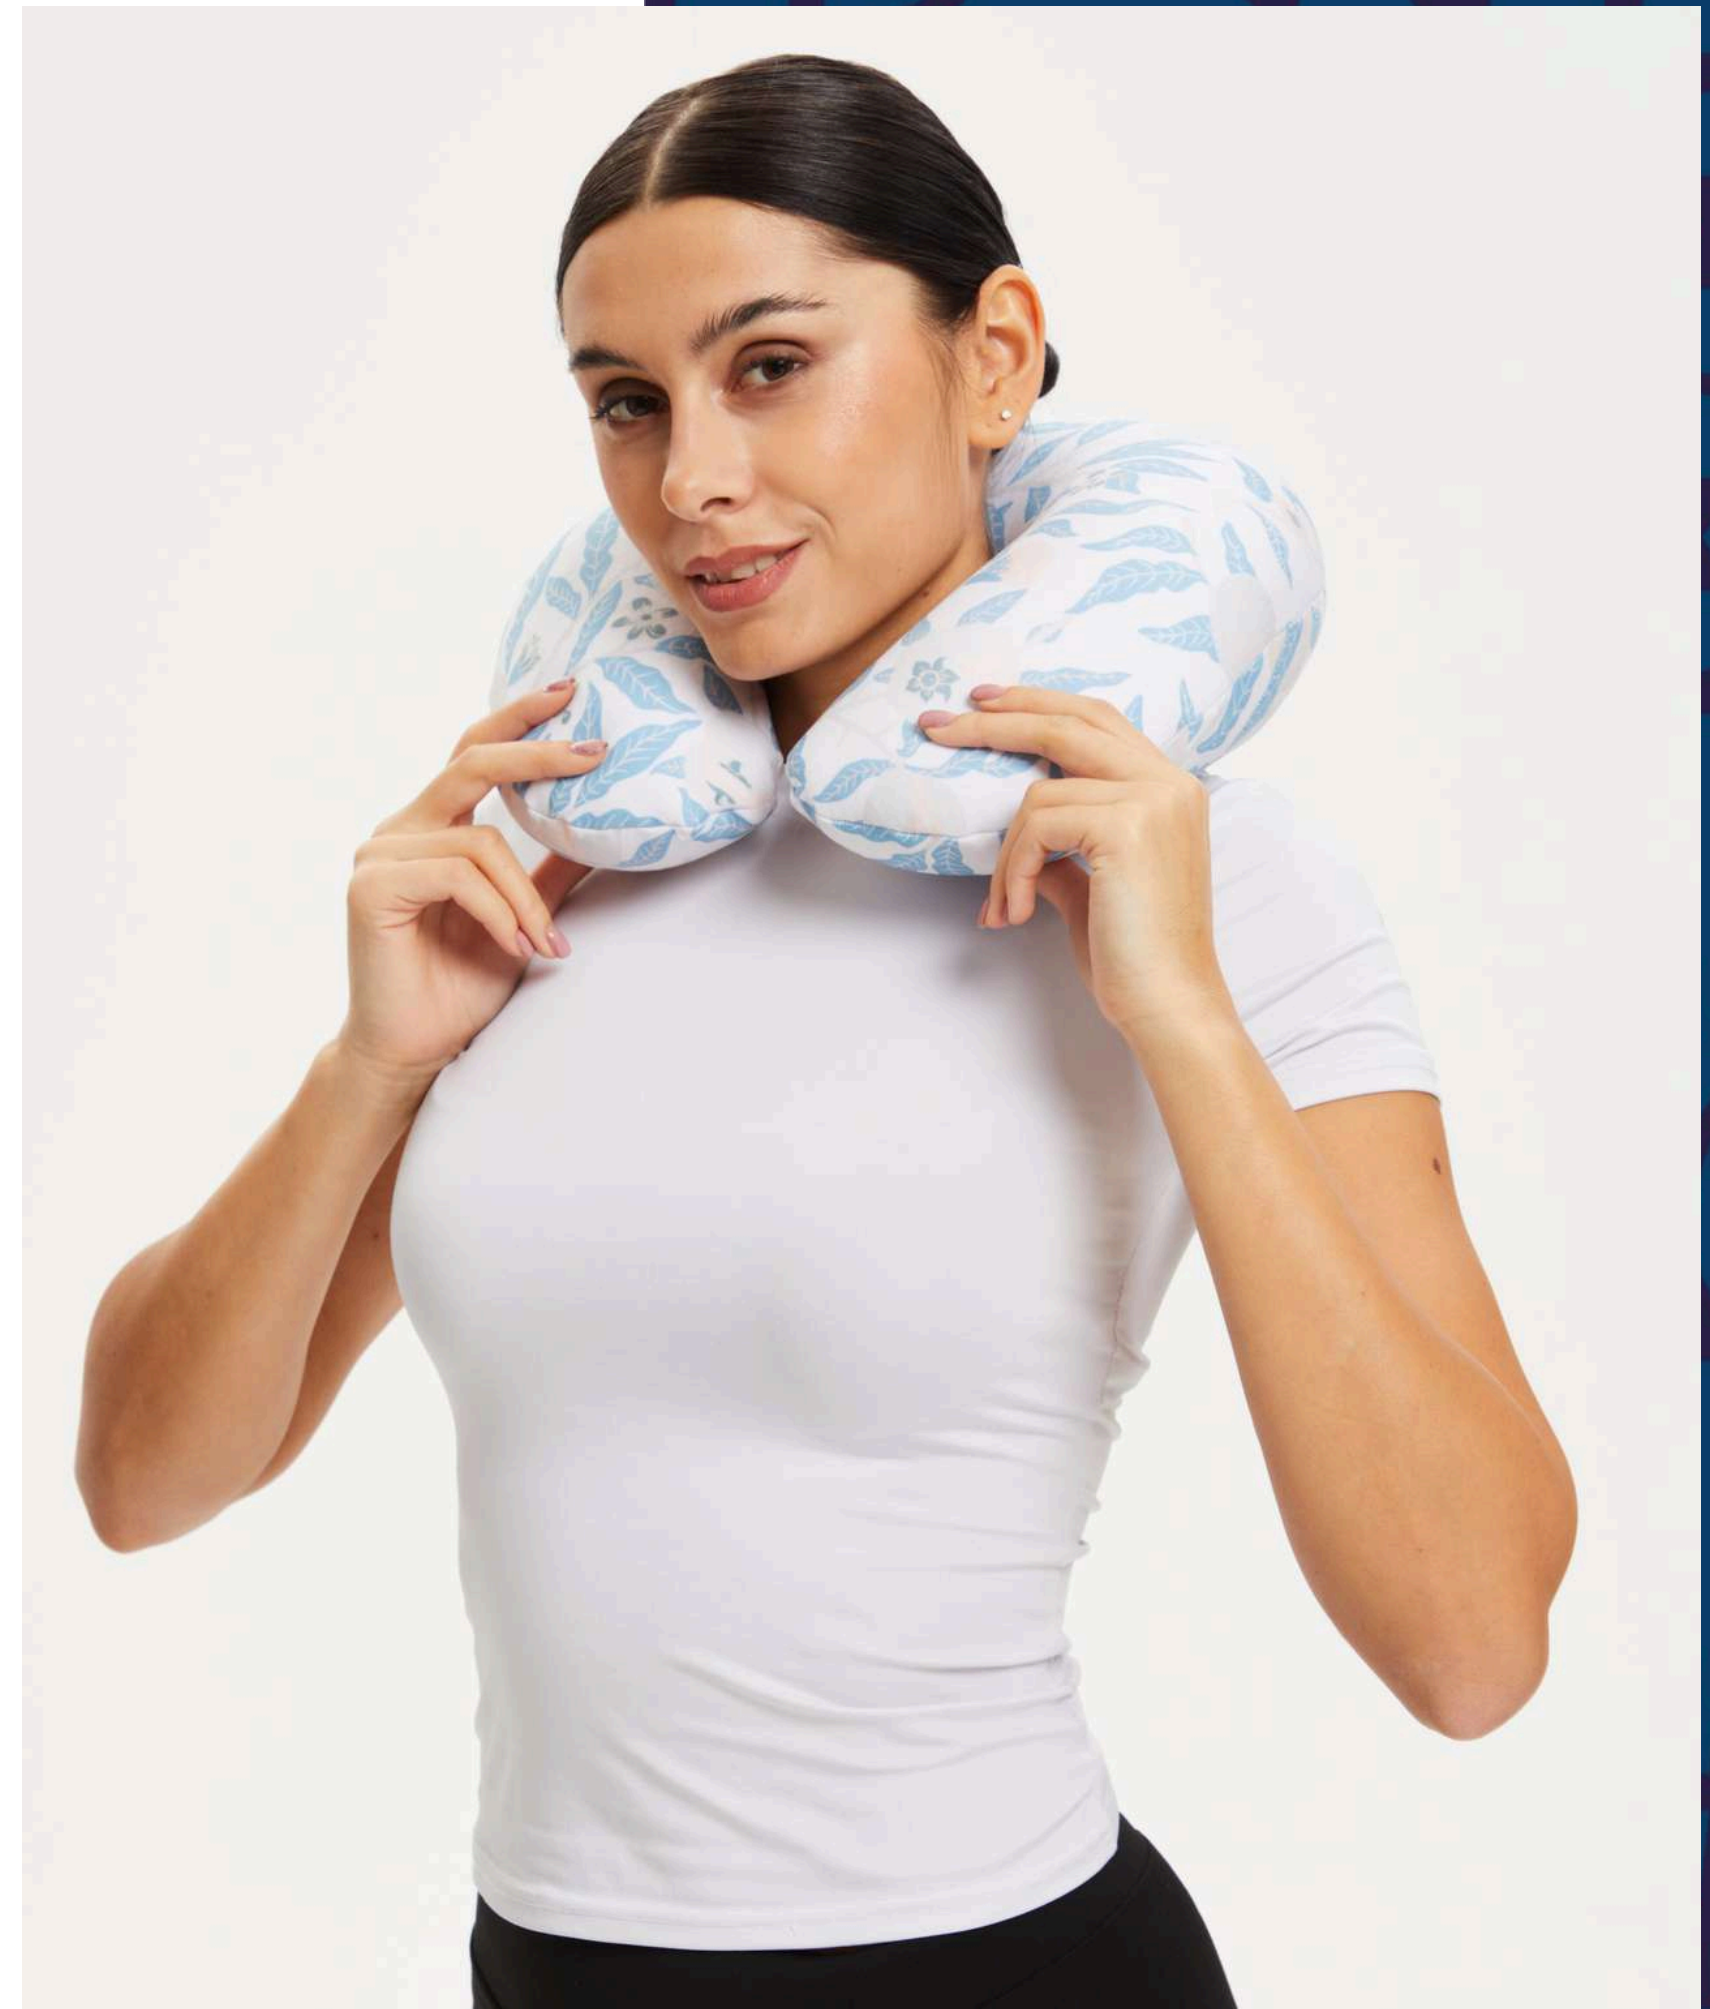

ПОДУШКИ ДОРОЖНЫЕ С ВАШИМ ПРИНТОМ

ПОЛНЫЙ ЦИКЛ ПРОИЗВОДСТВА БРЕНДИРОВАННОЙ
ОДЕЖДЫ, АКСЕССУАРОВ И КОРПОРАТИВНОГО МЕРЧА

РУСФЛАГ

ПОДУШКА ДОРОЖНАЯ

ТЕХ. ОТВЕРСТИЕ НА МОЛНИИ,
НАПОЛНИТЕЛЬ АНТИСТРЕСС ЛЮКС

МОДЕЛЬ 081.2

РАЗМЕРЫ

35X38

МАТЕРИАЛЫ

Бифлекс 260 гр./кв.м.

ПОДУШКА ДОРОЖНАЯ С КНОПКОЙ

ТЕХ. ОТВЕРСТИЕ НА МОЛНИИ, С КНОПКОЙ ИЗ ОСН. МАТЕРИАЛА
НАПОЛНИТЕЛЬ АНТИСТРЕСС ЛЮКС

МОДЕЛЬ 081.1.2

РАЗМЕРЫ

35X38

МАТЕРИАЛЫ

Бифлекс 260 гр./кв.м.

ПОДУШКА ДОРОЖНАЯ С ЭФФЕКТОМ ПАМЯТИ

ТЕХ. ОТВЕРСТИЕ НА МОЛНИИ, НАПОЛНИТЕЛЬ РОГАЛИК ППУ

МОДЕЛЬ 427.1

РАЗМЕРЫ

28X28

МАТЕРИАЛЫ

Бифлекс 260 гр./кв.м.

Велюр деко 185 гр./кв.м.

Неопрен 300 гр./кв.м.

Велюр Премиум 205 гр./кв.м.

ПОДУШКА ДОРОЖНАЯ С ЭФФЕКТОМ ПАМЯТИ С КНОПКОЙ

ТЕХ. ОТВЕРСТИЕ НА МОЛНИИ, С КНОПКОЙ НА ПОДЛОЖКЕ
ИЗ ОСНОВНОГО МАТЕРИАЛА, НАПОЛНИТЕЛЬ РОГАЛИК ППУ.