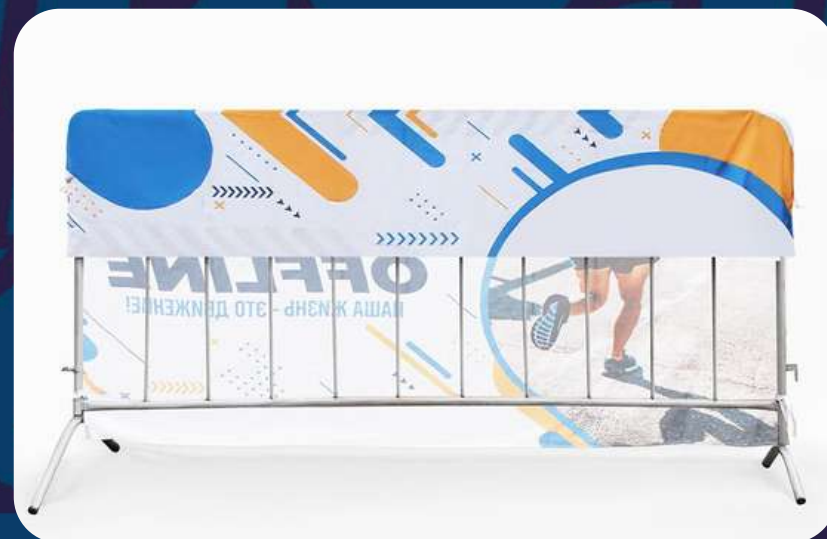

ЧЕХЛЫ НА ФАН-БАРЬЕРЫ

МОДЕЛЬ 359

РАЗМЕРЫ ИЗДЕЛИЯ

90X200X40

90X250X40

100X300X40

ОПИСАНИЕ

Чехол на фан-барьер тканевый (не тянущийся),
сшит из одного полотна, задняя часть (40см) короче лицевой,
углы острые (4 пары завязок + 2 завязки по короткой стороне).

МАТЕРИАЛЫ

Габардин 153 гр./кв.м.

МАТЕРИАЛ НА ФОТО: ГАБАРДИН 153 ГР./КВ.М.

[УЗНАТЬ ЦЕНУ](#)