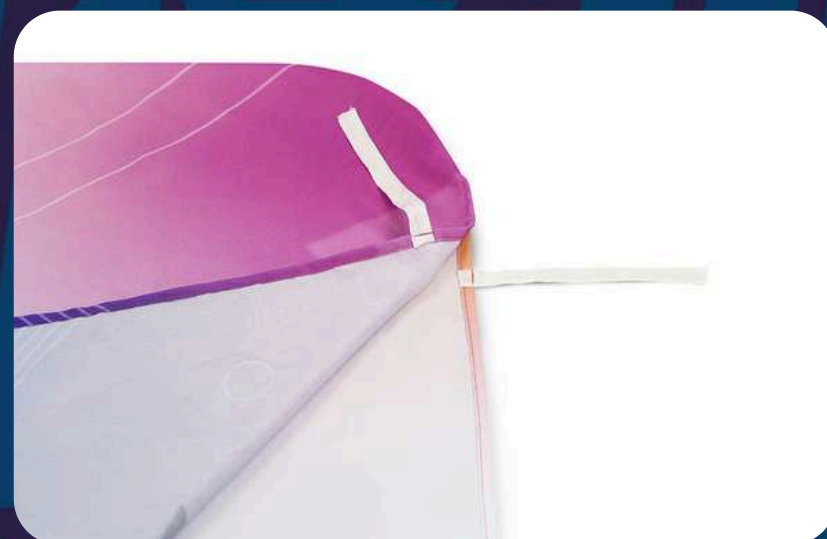

ЧЕХЛЫ НА ФАН-БАРЬЕРЫ

МОДЕЛЬ 356

РАЗМЕРЫ ИЗДЕЛИЯ

90X200

90X250

100X300

ОПИСАНИЕ

Чехол на фан-барьер тканевый (не тянущийся),
сшит из двух полотен, лицевая и задняя части одинаковой длины,
углы округлые (4 пары завязок).

МАТЕРИАЛЫ

Габардин 153 гр./кв.м.

Неопрен 300 гр./кв.м.

МАТЕРИАЛ НА ФОТО: ГАБАРДИН 153 ГР./КВ.М.

[УЗНАТЬ ЦЕНУ](#)