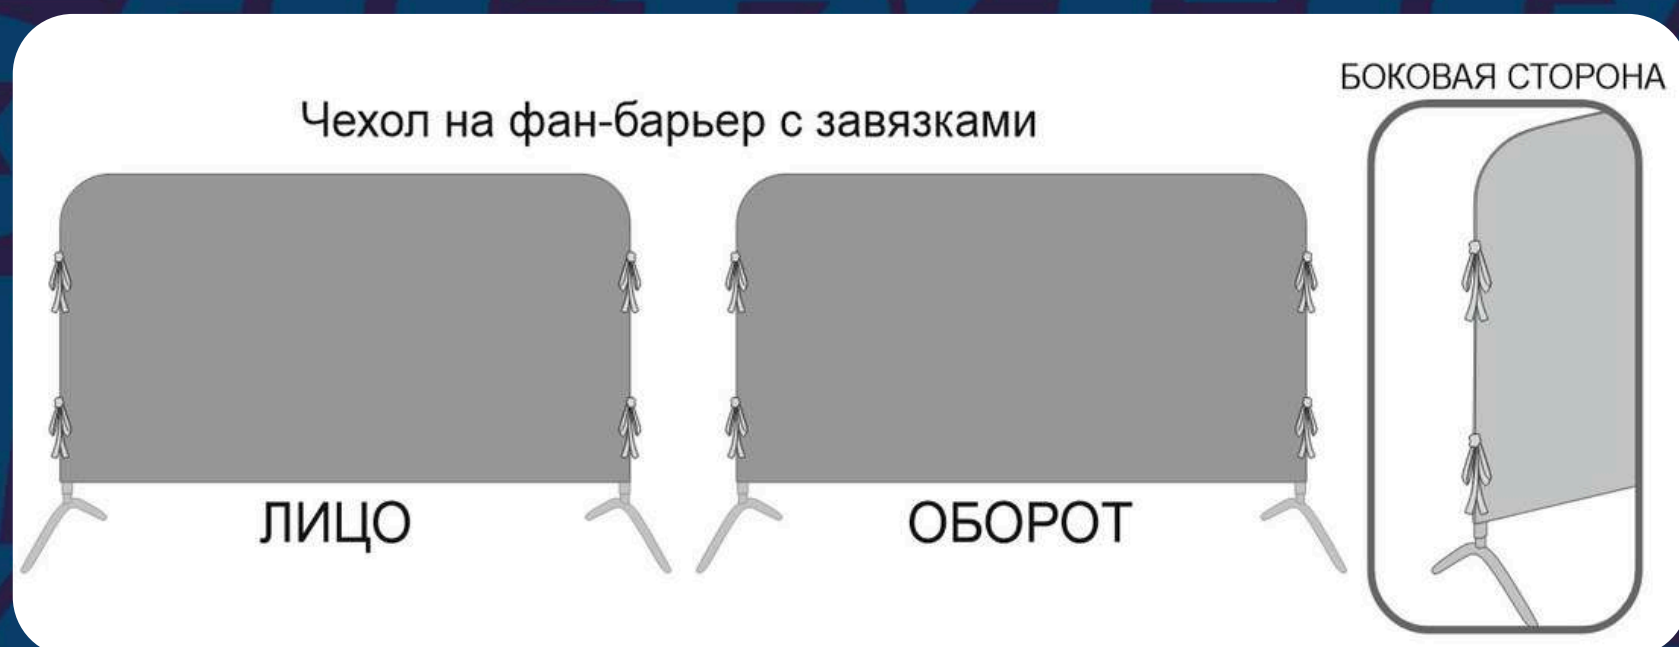

ЧЕХЛЫ НА ФАН-БАРЬЕРЫ

МОДЕЛЬ 356

РАЗМЕРЫ ИЗДЕЛИЯ

90X200

90X250

100X300

ОПИСАНИЕ

Чехол на фан-барьер тканевый (не тянущийся),
сшит из двух полотен, лицевая и задняя части одинаковой длины,
углы округлые (4 пары завязок).

МАТЕРИАЛЫ

Габардин 153 гр./кв.м.

Неопрен 300 гр./кв.м.

МАТЕРИАЛ НА ФОТО: ГАБАРДИН 153 ГР./КВ.М.

[УЗНАТЬ ЦЕНУ](#)