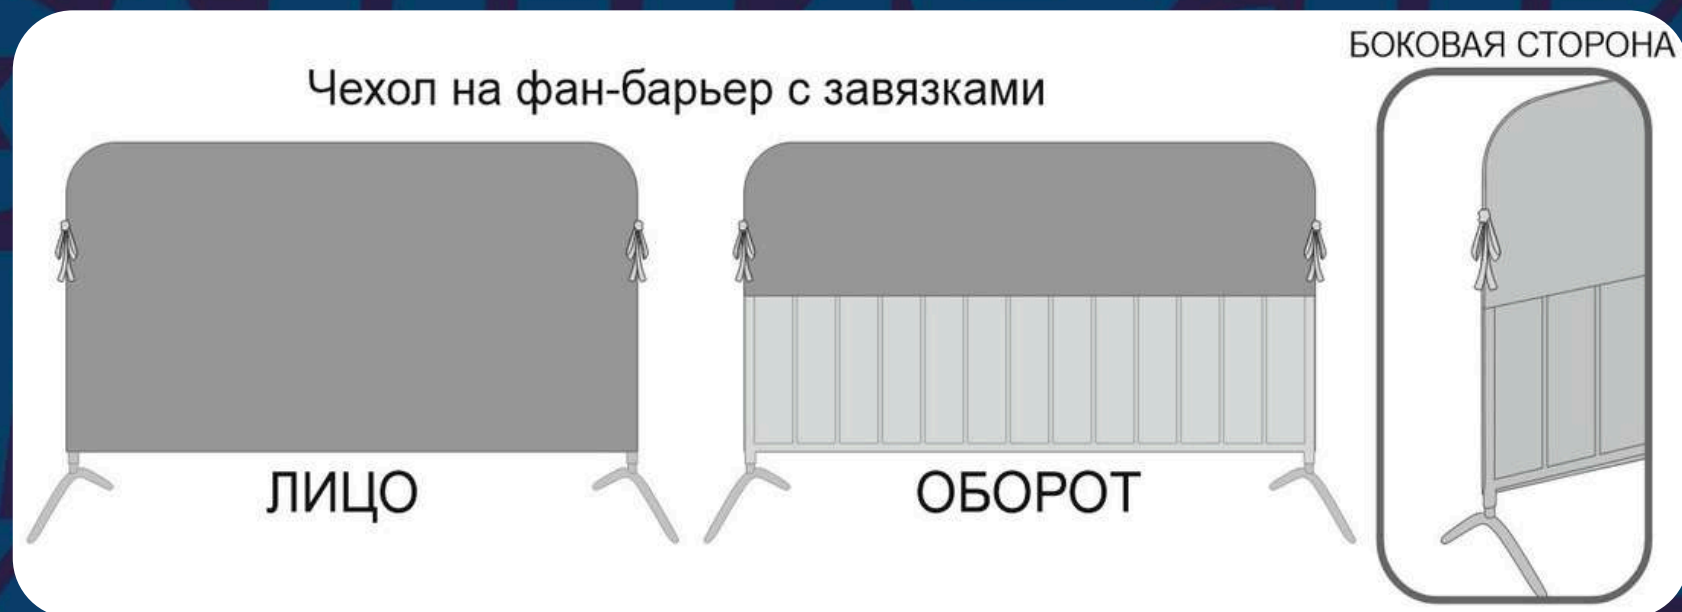

ЧЕХЛЫ НА ФАН-БАРЬЕРЫ

МОДЕЛЬ 358

РАЗМЕРЫ ИЗДЕЛИЯ

90X200X40

90X250X40

100X300X40

ОПИСАНИЕ

Чехол на фан-барьер тканевый (не тянущийся),
сшит из одного полотна, задняя часть (40см) короче лицевой,
углы округлые (4 пары завязок + 2 завязки по короткой стороне).

МАТЕРИАЛЫ

Габардин 153 гр./кв.м.

МАТЕРИАЛ НА ФОТО: ГАБАРДИН 153 ГР./КВ.М.

[УЗНАТЬ ЦЕНУ](#)