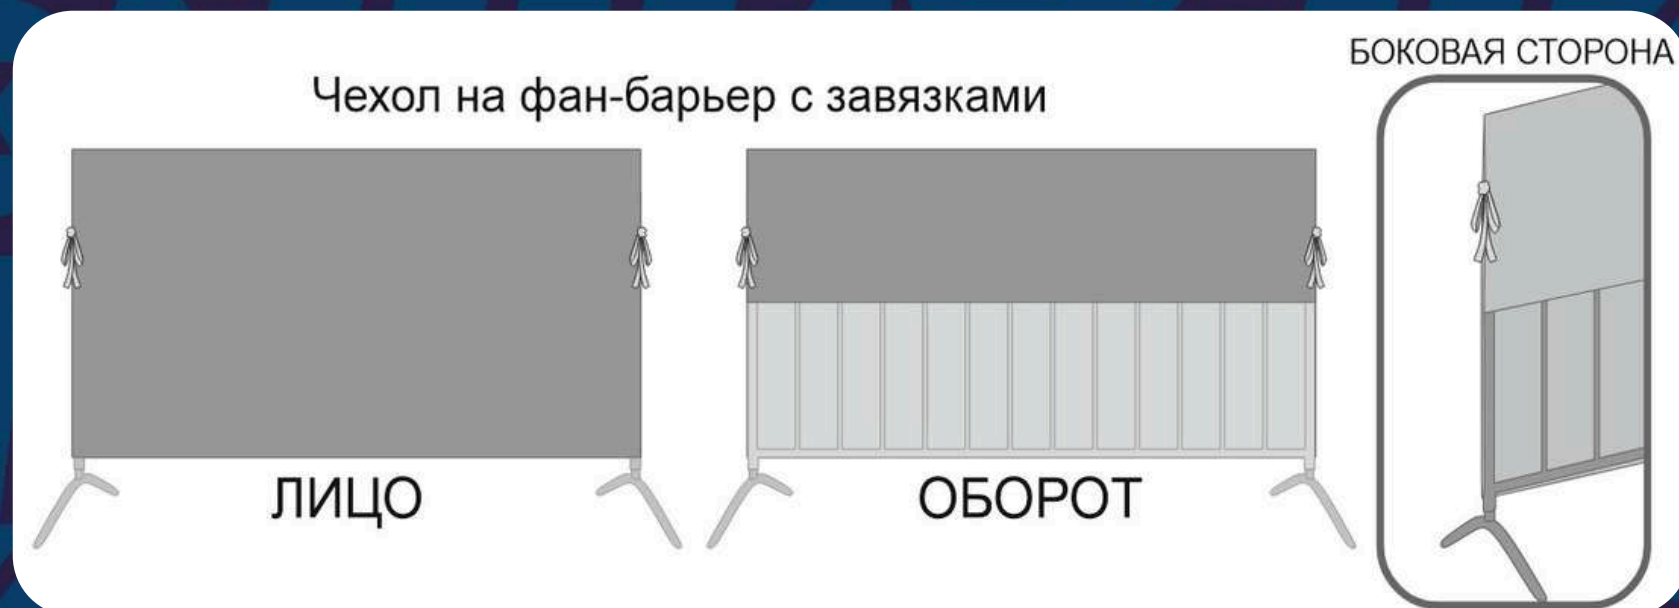

ЧЕХЛЫ НА ФАН-БАРЬЕРЫ

МОДЕЛЬ 359

РАЗМЕРЫ ИЗДЕЛИЯ

90X200X40

90X250X40

100X300X40

ОПИСАНИЕ

Чехол на фан-барьер тканевый (не тянущийся),
сшит из одного полотна, задняя часть (40см) короче лицевой,
углы острые (4 пары завязок + 2 завязки по короткой стороне).

МАТЕРИАЛЫ

Габардин 153 гр./кв.м.

МАТЕРИАЛ НА ФОТО: ГАБАРДИН 153 ГР./КВ.М.

[УЗНАТЬ ЦЕНУ](#)