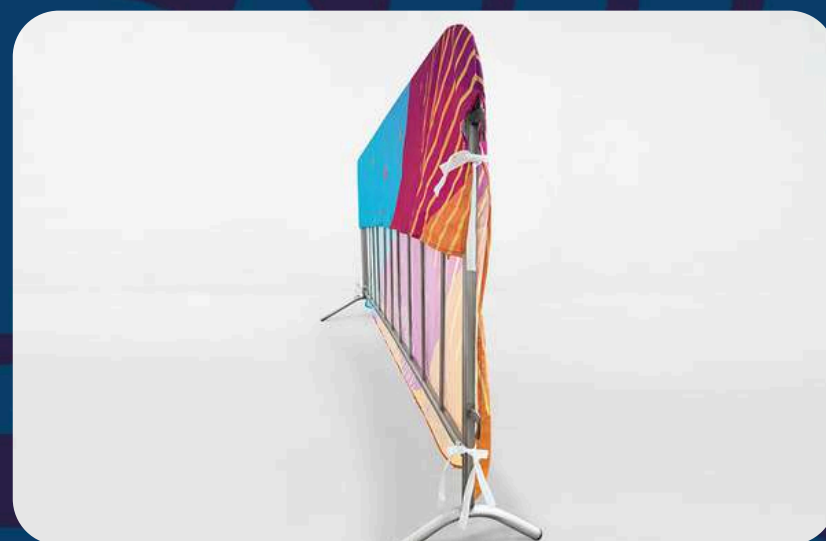

ЧЕХЛЫ НА ФАН-БАРЬЕРЫ

МОДЕЛЬ 358

РАЗМЕРЫ ИЗДЕЛИЯ

90X200X40

90X250X40

100X300X40

ОПИСАНИЕ

Чехол на фан-барьер тканевый (не тянущийся),
сшит из одного полотна, задняя часть (40см) короче лицевой,
углы округлые (4 пары завязок + 2 завязки по короткой стороне).

МАТЕРИАЛЫ

Габардин 153 гр./кв.м.

МАТЕРИАЛ НА ФОТО: ГАБАРДИН 153 ГР./КВ.М.

[УЗНАТЬ ЦЕНУ](#)