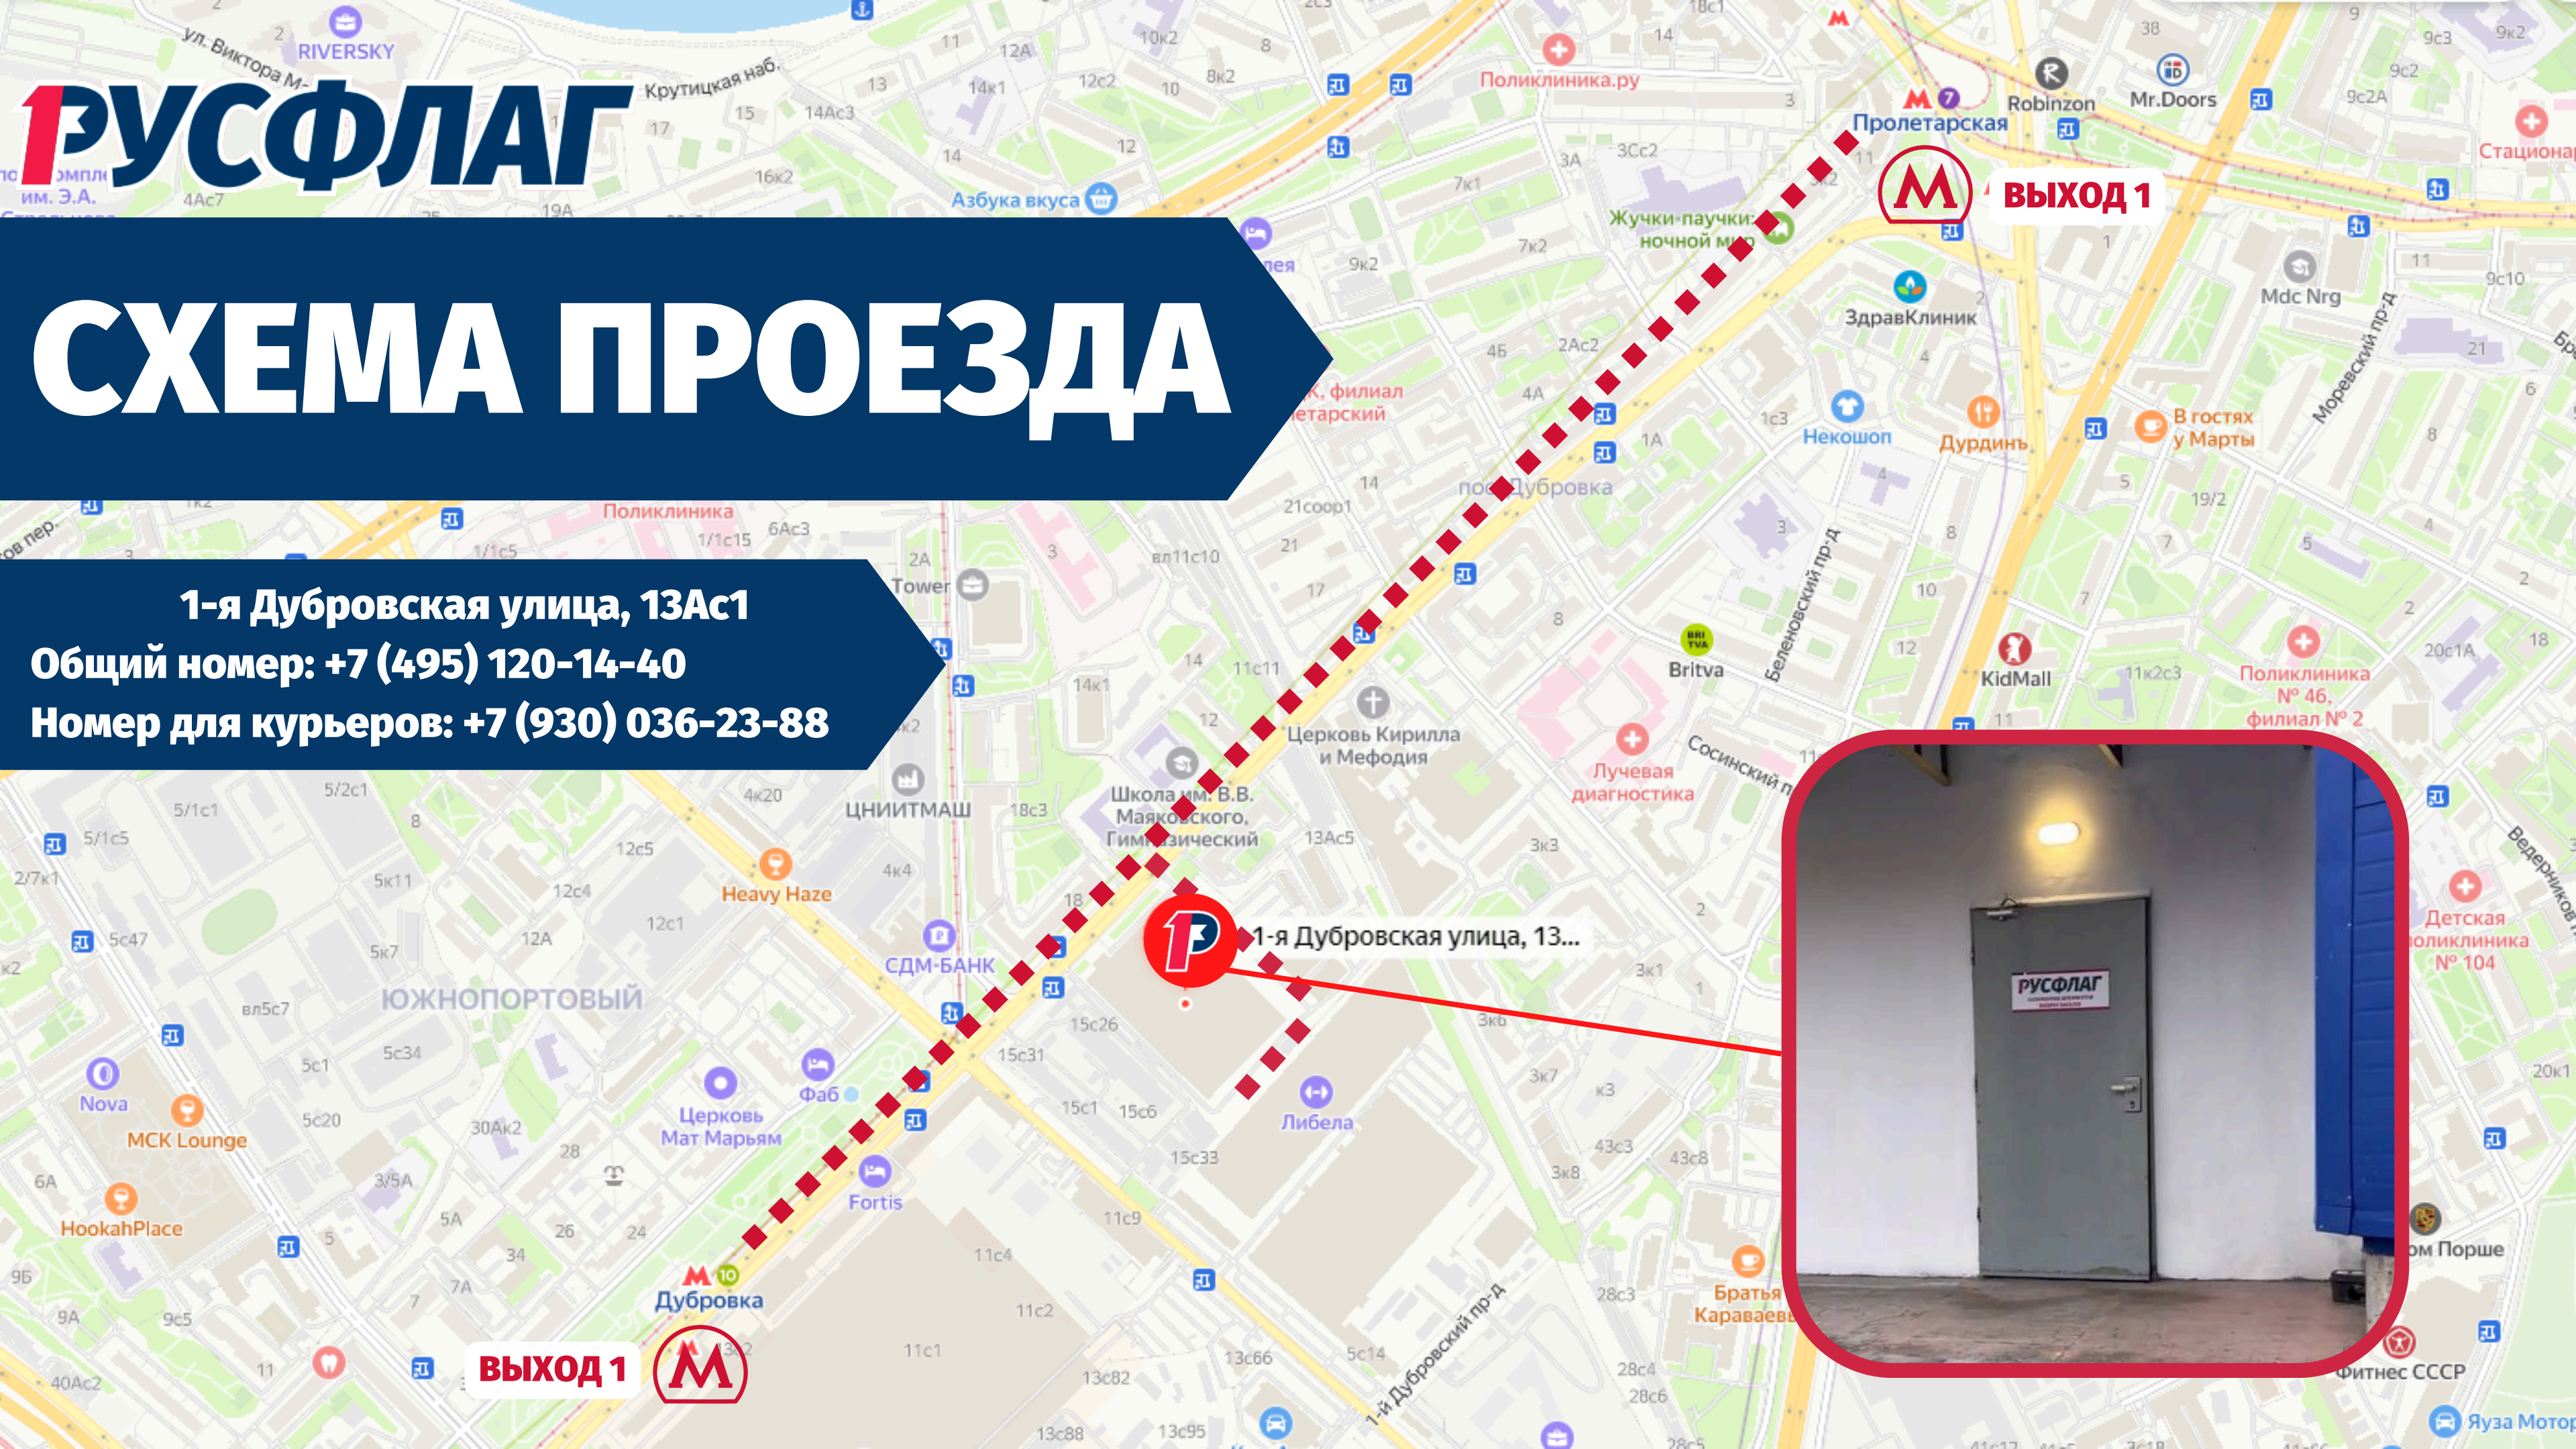

РУСФЛАГ

СХЕМА ПРОЕЗДА

1-я Дубровская улица, 13Ас1
Общий номер: +7 (495) 120-14-40
Номер для курьеров: +7 (930) 036-23-88

Если вы пешком:

- метро “Дубровка” 1 выход или метро “Пролетарская” 1 выход
- Прямо примерно 7-15 мин.
- Перейдите через шлагбаум
- Продолжайте движение прямо до магазина METRO
- После магазина METRO сделайте поворот направо и проходите почти до конца здания до серой двери с табличкой «РУСФЛАГ»
- Пожалуйста, поднимитесь на 2-й этаж

Если вы на машине:

- Въезд через шлагбаум.
- Нажмите кнопку для открытия шлагбаума.
- Парковка предоставляется бесплатно на срок до 3 часов.

Общий номер: **+7 (495) 120-14-40**

Номер для курьеров: **+7 (930) 036-23-88**