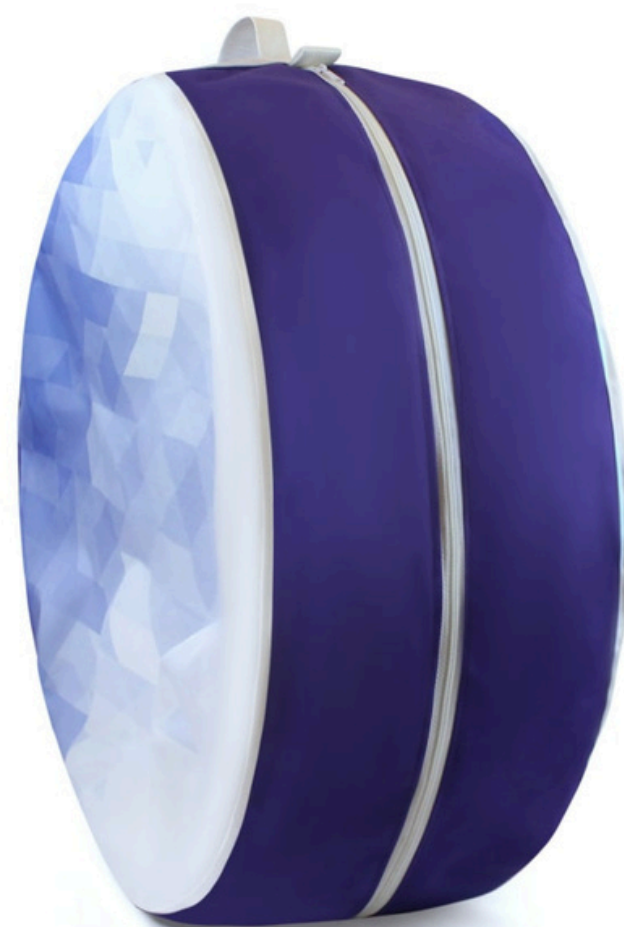

МОДЕЛЬ 336.1

ЧЕХОЛ ДЛЯ АВТОМОБИЛЬНОГО КОЛЕСА В ВИДЕ БОЛЬШОГО ПОЛОТНА, ЦЕНТРАЛЬНАЯ ЧАСТЬ ПЛОТНАЯ ИЗ ОКСФОРД 600 С ЗАПЕЧАТКОЙ, БОКОВЫЕ ЧАСТИ МЯГКИЕ СЯГИВАЮТСЯ КУЛИСКОЙ ИЗ ОКСФОРД 210РУ РАСЦВЕЧИВАНИЯ (ЧЁРНЫЙ), ЗАСТЕГИВАЕТСЯ НА ЛИПУЧКУ, РУЧКА ИЗ СТРОПЫ

МОДЕЛЬ 336.2

ЧЕХОЛ ДЛЯ АВТОМОБИЛЬНОГО КОЛЕСА В ВИДЕ БОЛЬШОГО ПОЛОТНА, ЦЕНТРАЛЬНАЯ ЧАСТЬ ПЛОТНАЯ ИЗ ОКСФОРД 600 С ЗАПЕЧАТКОЙ, БОКОВЫЕ ЧАСТИ МЯГКИЕ СЯГИВАЮТСЯ КУЛИСКОЙ ИЗ ОКСФОРД 210РУ С ЗАПЕЧАТКОЙ, ЗАСТЕГИВАЕТСЯ НА ЛИПУЧКУ, РУЧКА ИЗ СТРОПЫ

ЧЕХОЛ-СУМКА

РАЗМЕРЫ

R14-R19

ОПИСАНИЕ

МОДЕЛЬ 337.1

ЧЕХОЛ-СУМКА ДЛЯ АВТОМОБИЛЬНОГО КОЛЕСА В ВИДЕ СУМКИ КРУГЛОЙ ФОРМЫ, ЦЕНТРАЛЬНАЯ И БОКОВЫЕ ЧАСТИ ПЛОТНЫЕ С ЗАПЕЧАТКОЙ ЗАСТЕГИВАЕТСЯ НА МОЛНИЮ, РУЧКА ИЗ СТРОПЫ.

ОКСФОРД 600 РУ, 220 ГР./КВ.М.

МОДЕЛЬ 337.2

ЧЕХОЛ-СУМКА ДЛЯ АВТОМОБИЛЬНОГО КОЛЕСА В ВИДЕ СУМКИ КРУГЛОЙ ФОРМЫ, ЦЕНТРАЛЬНАЯ И БОКОВЫЕ ЧАСТИ ПЛОТНЫЕ С ЗАПЕЧАТКОЙ ЗАСТЕГИВАЕТСЯ НА МОЛНИЮ, РУЧКА ИЗ СТРОПЫ,

ОКСФОРД 210РУ, 95 ГР./КВ.М.