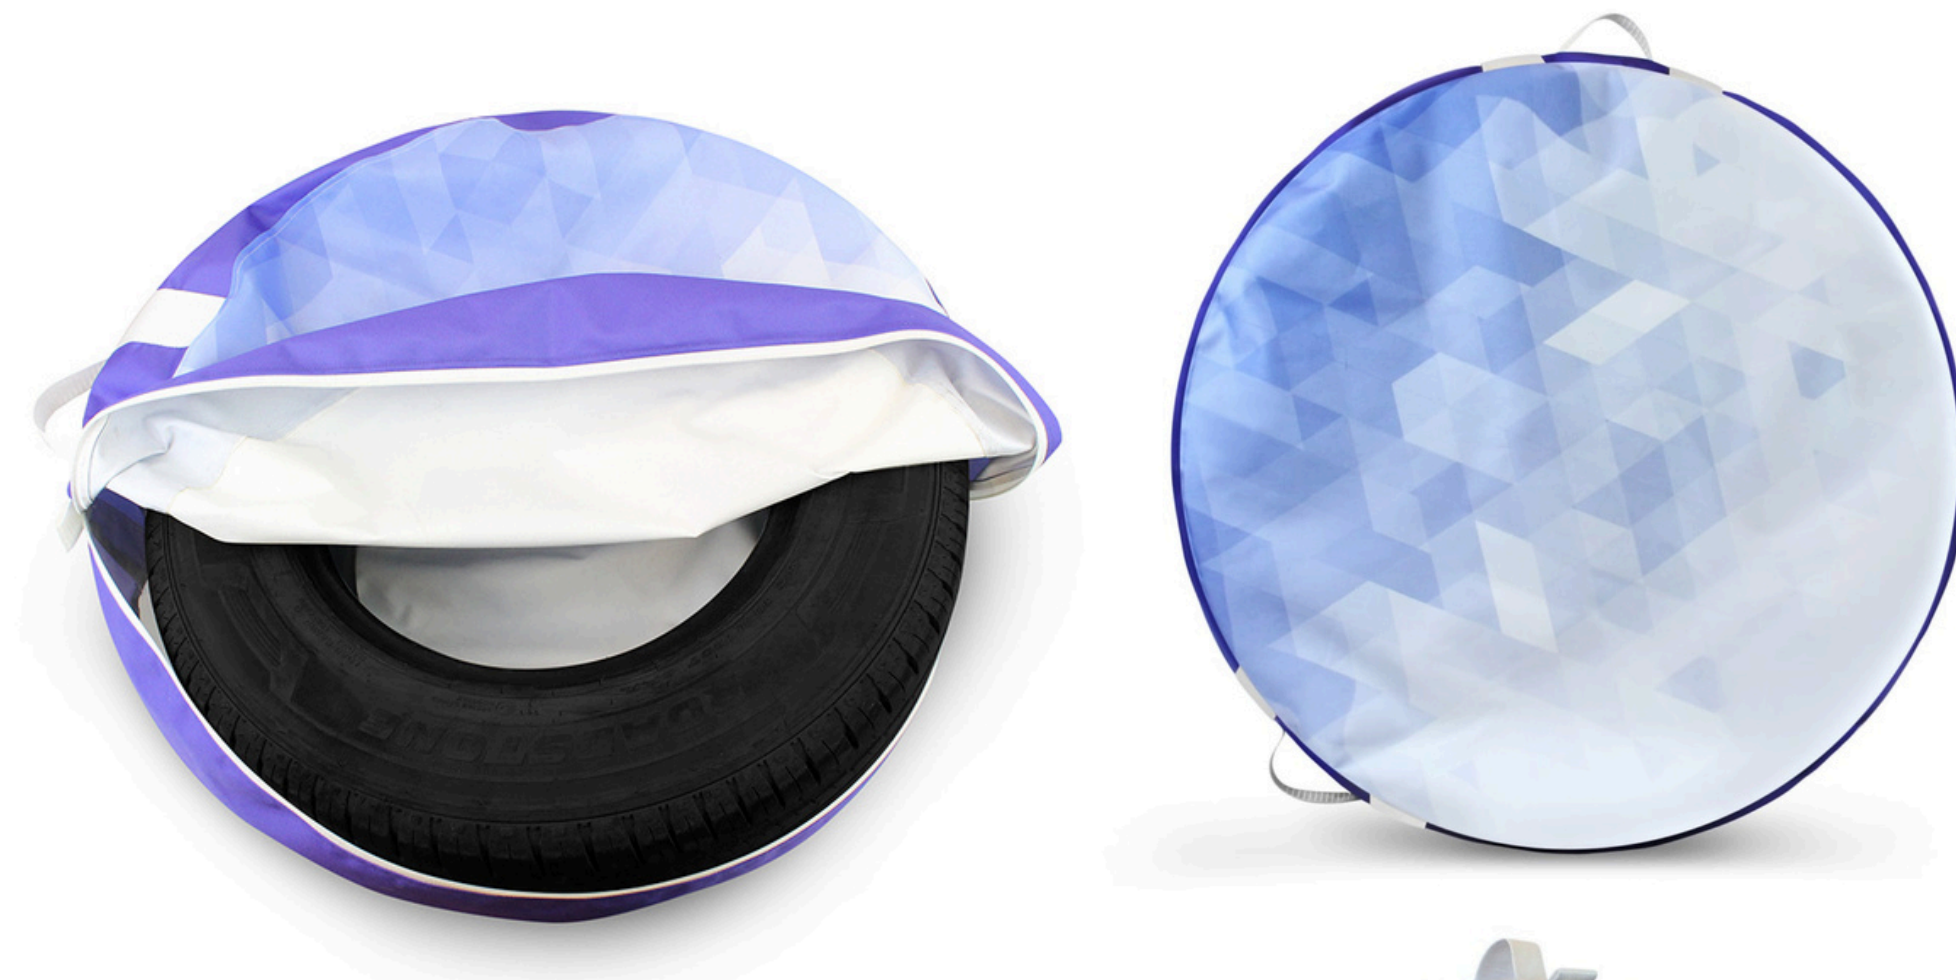

МОДЕЛЬ 336.1

ЧЕХОЛ ДЛЯ АВТОМОБИЛЬНОГО КОЛЕСА В ВИДЕ БОЛЬШОГО ПОЛОТНА, ЦЕНТРАЛЬНАЯ ЧАСТЬ ПЛОТНАЯ ИЗ ОКСФОРД 600 С ЗАПЕЧАТКОЙ, БОКОВЫЕ ЧАСТИ МЯГКИЕ СЯГИВАЮТСЯ КУЛИСКОЙ ИЗ ОКСФОРД 210РУ РАСЦВЕЧИВАНИЯ (ЧЁРНЫЙ), ЗАСТЕГИВАЕТСЯ НА ЛИПУЧКУ, РУЧКА ИЗ СТРОПЫ

МОДЕЛЬ 336.2

ЧЕХОЛ ДЛЯ АВТОМОБИЛЬНОГО КОЛЕСА В ВИДЕ БОЛЬШОГО ПОЛОТНА, ЦЕНТРАЛЬНАЯ ЧАСТЬ ПЛОТНАЯ ИЗ ОКСФОРД 600 С ЗАПЕЧАТКОЙ, БОКОВЫЕ ЧАСТИ МЯГКИЕ СЯГИВАЮТСЯ КУЛИСКОЙ ИЗ ОКСФОРД 210РУ С ЗАПЕЧАТКОЙ, ЗАСТЕГИВАЕТСЯ НА ЛИПУЧКУ, РУЧКА ИЗ СТРОПЫ

ЧЕХОЛ-СУМКА

РАЗМЕРЫ

R14-R19

ОПИСАНИЕ

МОДЕЛЬ 337.1

ЧЕХОЛ-СУМКА ДЛЯ АВТОМОБИЛЬНОГО КОЛЕСА В ВИДЕ СУМКИ КРУГЛОЙ ФОРМЫ, ЦЕНТРАЛЬНАЯ И БОКОВЫЕ ЧАСТИ ПЛОТНЫЕ С ЗАПЕЧАТКОЙ ЗАСТЕГИВАЕТСЯ НА МОЛНИЮ, РУЧКА ИЗ СТРОПЫ.

ОКСФОРД 600 РУ, 220 ГР./КВ.М.

МОДЕЛЬ 337.2

ЧЕХОЛ-СУМКА ДЛЯ АВТОМОБИЛЬНОГО КОЛЕСА В ВИДЕ СУМКИ КРУГЛОЙ ФОРМЫ, ЦЕНТРАЛЬНАЯ И БОКОВЫЕ ЧАСТИ ПЛОТНЫЕ С ЗАПЕЧАТКОЙ ЗАСТЕГИВАЕТСЯ НА МОЛНИЮ, РУЧКА ИЗ СТРОПЫ,

ОКСФОРД 210РУ, 95 ГР./КВ.М.