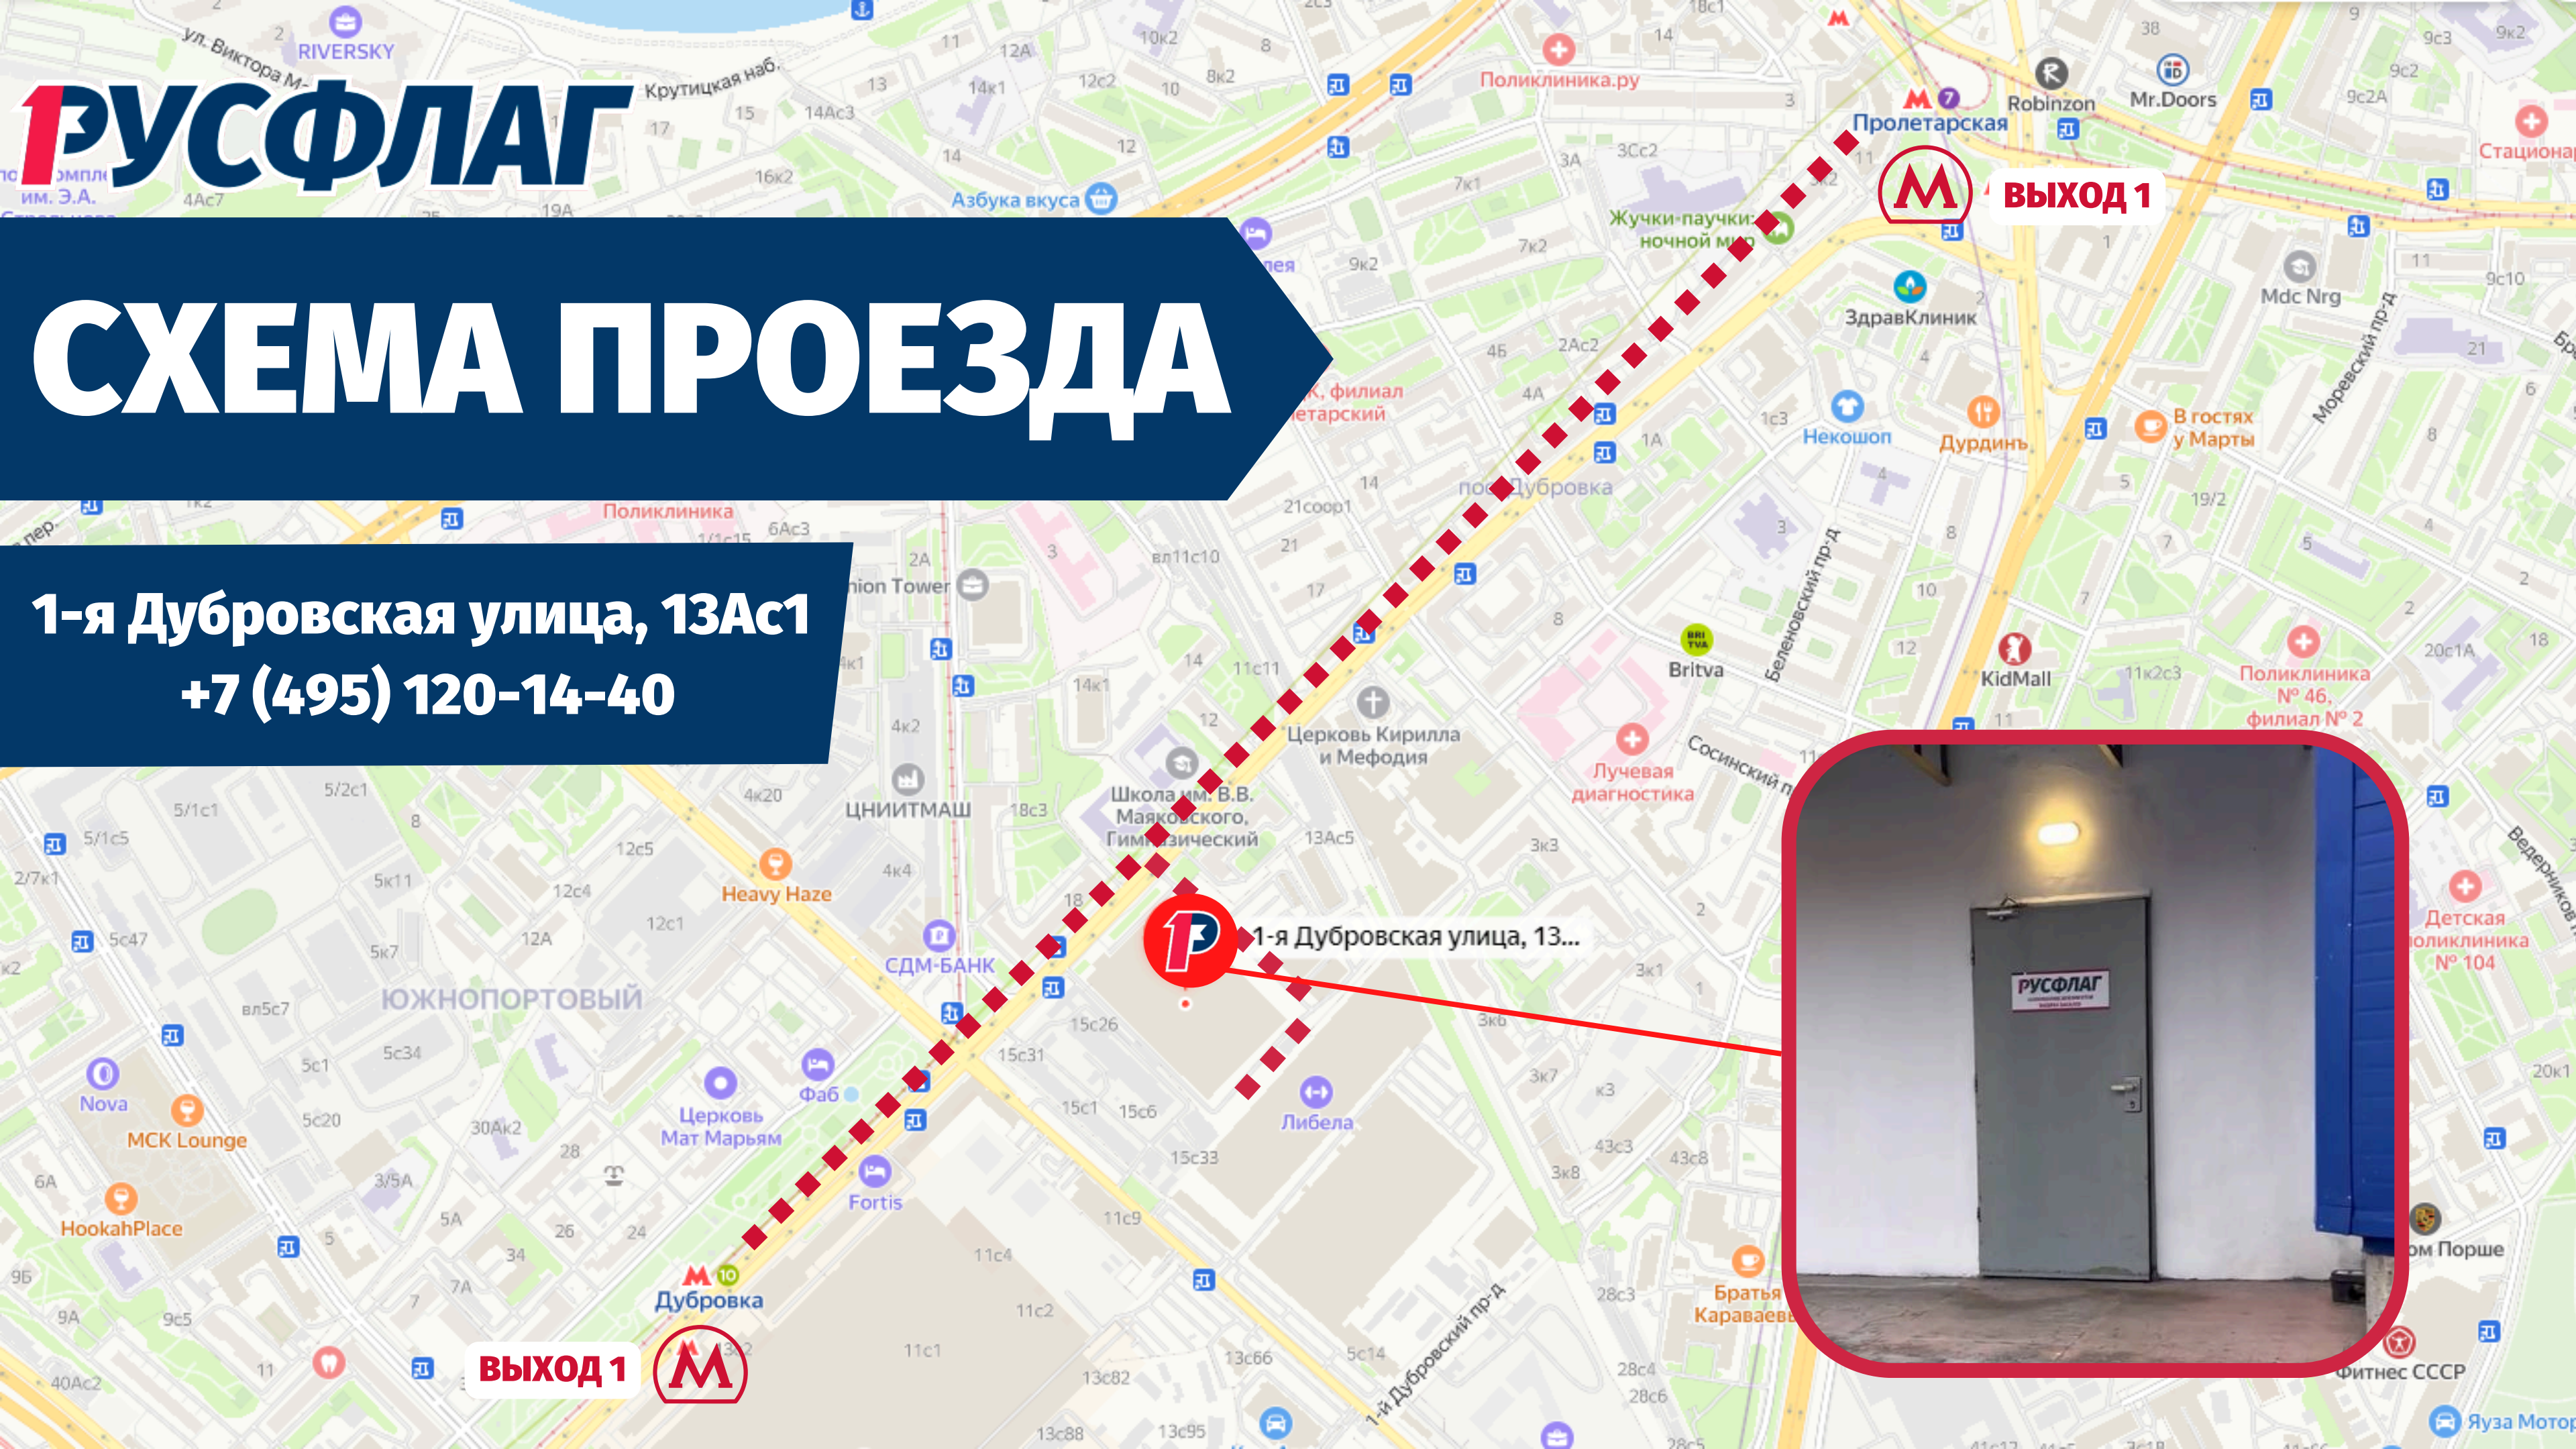

РУСФЛАГ

СХЕМА ПРОЕЗДА

**1-я Дубровская улица, 13Ас1
+7 (495) 120-14-40**

Если вы пешком:

- метро “Дубровка” 1 выход или метро “Пролетарская” 1 выход
- Прямо примерно 7-15 мин.
- Перейдите через шлагбаум
- Продолжайте движение прямо до магазина METRO
- После магазина METRO сделайте поворот направо и проходите почти до конца здания до серой двери с табличкой «РУСФЛАГ»
- Пожалуйста, поднимитесь на 2-й этаж

Если вы на машине:

- Въезд через шлагбаум.
- Нажмите кнопку для открытия шлагбаума.
- Парковка предоставляется бесплатно на срок до 3 часов.

КОНТАКТЫ

 г. Москва, 1-я Дубровская улица, 13Ас1

 +7 (495) 120-14-40