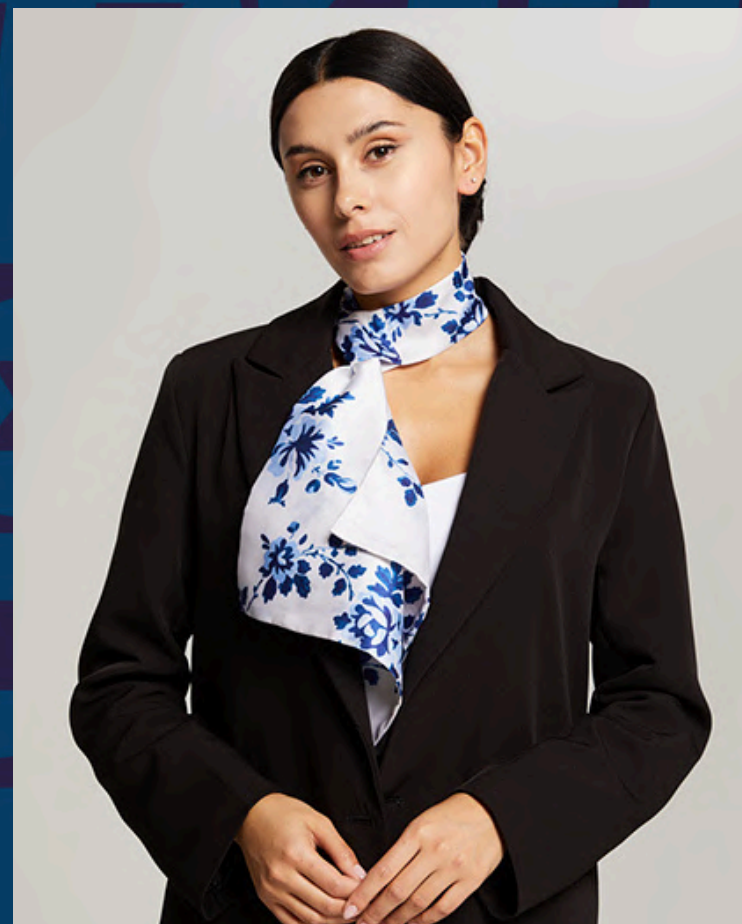

ФРАНЦУЗСКИЙ ПЛАТОК

АРТ. BC_215_257

РАЗМЕРЫ

25X65

МАТЕРИАЛЫ

Габардин 153 гр./кв.м.

Атлас 140 гр./кв.м.

Армани 100 гр./кв.м.

Шармус Люкс 88 гр./кв.м.

Сатен 183 гр./кв.м.

Мокрый шелк 164гр./кв.м.

[УЗНАТЬ ЦЕНУ](#)