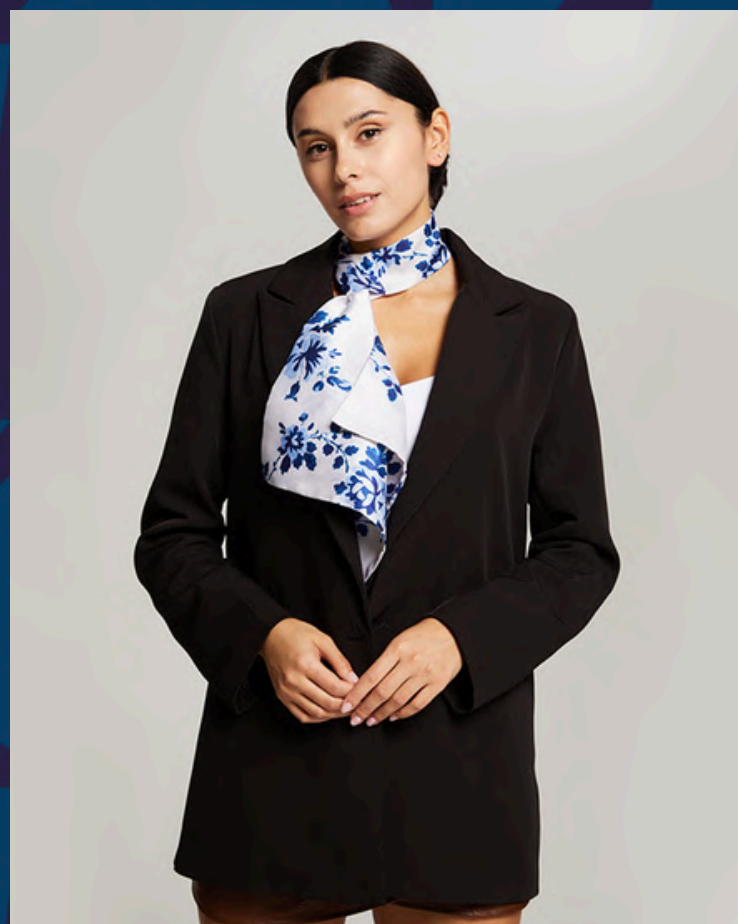

ПЛАТКИ

Платки квадратные

Косынки треугольные

Палантины

Твилли

Французские платки