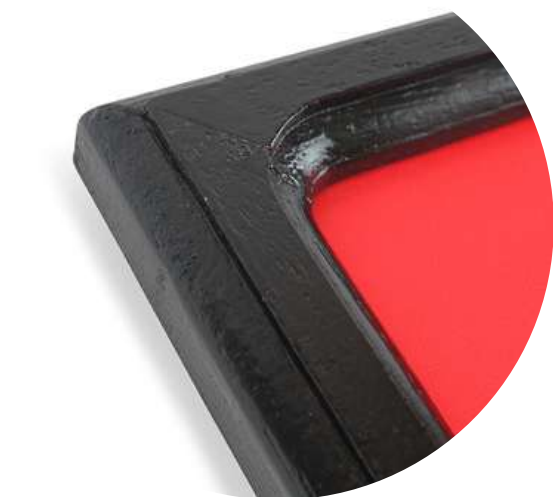

РУСФЛАГ

ПЕЧАТНЫЕ ГЕРБЫ

ГЕРБ ЭКОНОМ

РАЗМЕРЫ

35x43 см

53x61 см

76x91 см

ГЕРБ ПЕЧАТНЫЙ С РАМКОЙ ЭКОНОМ

МАТЕРИАЛ: СОСНА

ЦВЕТ: ЧЕРНО-КОРИЧНЕВЫЙ

ТКАНЕВАЯ ОСНОВА: САТЕН 183 ГР./КВ.М. ИЛИ
АТЛАС 140 ГР./КВ.М.

[УЗНАТЬ ЦЕНУ](#)

ГЕРБ ЭКОНОМ. СРАВНЕНИЕ РАЗМЕРОВ.

ГЕРБ СТАНДАРТ

РАЗМЕРЫ

35x43 см

50x70 см

53x61 см

ГЕРБ ПЕЧАТНЫЙ С РАМКОЙ СТАНДАРТ

МАТЕРИАЛ: БЕРЕЗА

ЦВЕТ: ТЁМНЫЙ ОРЕХ

ТКАНЕВАЯ ОСНОВА: САТЕН 183 ГР./КВ.М. ИЛИ
АТЛАС 140 ГР./КВ.М.

[УЗНАТЬ ЦЕНУ](#)

ГЕРБ СТАНДАРТ. СРАВНЕНИЕ РАЗМЕРОВ.

ГЕРБ ПРЕМИУМ

РАЗМЕРЫ

35x43 см

53x61 см

76x91 см

ГЕРБ ПЕЧАТНЫЙ С РАМКОЙ ПРЕМИУМ

МАТЕРИАЛ: СОСНА

ЦВЕТ: ВЕНГЕ