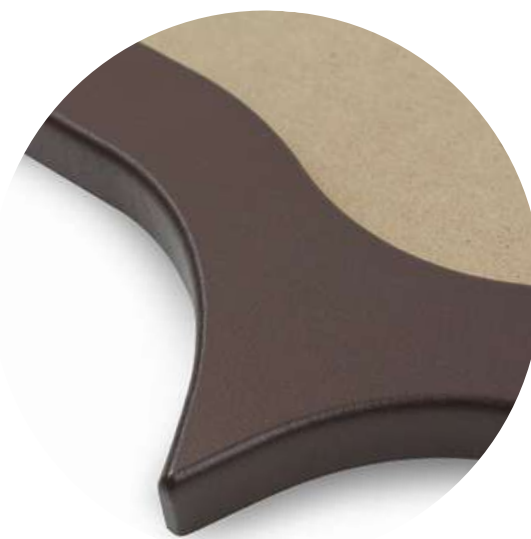

МАТЕРИАЛ: СОСНА

ЦВЕТ: ЧЕРНО-КОРИЧНЕВЫЙ

ТКАНЕВАЯ ОСНОВА: САТЕН 183 ГР./КВ.М. ИЛИ
АТЛАС 140 ГР./КВ.М.

[УЗНАТЬ ЦЕНУ](#)

ГЕРБ ЭКОНОМ. СРАВНЕНИЕ РАЗМЕРОВ.

ГЕРБ СТАНДАРТ

РАЗМЕРЫ

35x43 см

50x70 см

53x61 см

ГЕРБ ПЕЧАТНЫЙ С РАМКОЙ СТАНДАРТ

МАТЕРИАЛ: БЕРЕЗА

ЦВЕТ: ТЁМНЫЙ ОРЕХ

ТКАНЕВАЯ ОСНОВА: САТЕН 183 ГР./КВ.М. ИЛИ
АТЛАС 140 ГР./КВ.М.

[УЗНАТЬ ЦЕНУ](#)

ГЕРБ СТАНДАРТ. СРАВНЕНИЕ РАЗМЕРОВ.