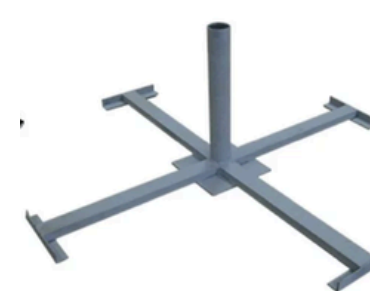

# ФЛАГШТОК "МОБИ БАННЕР"

Изготовлен из алюминиевой трубы и может применяться как внутри помещений, так и на улице.

Благодаря горизонтальному плечу флаг на флагштоке "Моби Баннер" будет виден всегда.

Возможны варианты, состоящие из 1, 2-х и 3-х секций.

## ОСНОВАНИЯ

МОБИ ВИНТОВАЯ  
СВАЯ

МОБИ  
МОБИЛЬ

МОБИ  
КВАДРАТ

МОБИ ПОД  
ПЛИТКУ

МОБИ  
КРЕСТ

МОБИ НАЛИВНОЕ  
ПЛАСТИКОВОЕ

МОБИ ТРИО

# ФЛАГШТОК "МОБИ УНИВЕРСАЛ"

Алюминиевые мобильные флагштоки "Моби Универсал" объединяют в себе вариант использования стандартного флага и флага-баннера.

В случае использования флагштока в закрытых помещениях или на улице при отсутствии ветра, наиболее эффективна демонстрация вертикального флага.