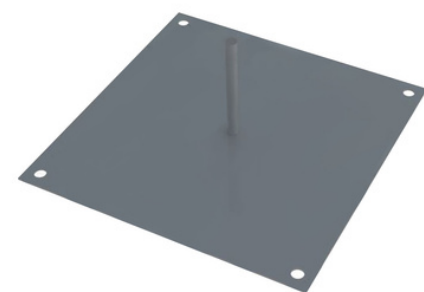

# ФЛАГШТОК "МОБИ БАННЕР"

Изготовлен из алюминиевой трубы и может применяться как внутри помещений, так и на улице.

Благодаря горизонтальному плечу флаг на флагштоке "Моби Баннер" будет виден всегда.

Возможны варианты, состоящие из 1, 2-х и 3-х секций.

# ФЛАГШТОК "МОБИ УНИВЕРСАЛ"

Алюминиевые мобильные флагштоки "Моби Универсал" объединяют в себе вариант использования стандартного флага и флага-баннера.

В случае использования флагштока в закрытых помещениях или на улице при отсутствии ветра, наиболее эффективна демонстрация вертикального флага.

Возможны варианты, состоящие из 1, 2-х и 3-х секций.

Варианты высоты флагштока: 1.8, 3.6 и 5.4 метра.

**УЗНАТЬ ПРАЙС**

## ОСНОВАНИЯ

МОБИ ВИНТОВАЯ  
СВАЯ

МОБИ  
МОБИЛЬ

МОБИ  
КВАДРАТ

МОБИ ПОД  
ПЛИТКУ

МОБИ  
КРЕСТ

МОБИ НАЛИВНОЕ  
ПЛАСТИКОВОЕ

МОБИ ТРИО