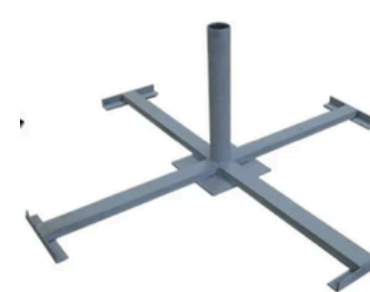

# ФЛАГШТОК "МОБИ БАННЕР"

Изготовлен из алюминиевой трубы и может применяться как внутри помещений, так и на улице.

Благодаря горизонтальному плечу флаг на флагштоке "Моби Баннер" будет виден всегда.

Возможны варианты, состоящие из 1, 2-х и 3-х секций.

## ОСНОВАНИЯ

МОБИ ВИНТОВАЯ  
СВАЯ

МОБИ  
МОБИЛЬ

МОБИ  
КВАДРАТ

МОБИ ПОД  
ПЛИТКУ

МОБИ  
КРЕСТ

МОБИ НАЛИВНОЕ  
ПЛАСТИКОВОЕ

МОБИ ТРИО

# ФЛАГШТОК "МОБИ ЭКОНОМ"

Мобильные флагштоки "Моби Эконом" изготовлены из алюминия, применяются внутри помещений и на улице.

Наиболее эффективна демонстрация флага достигается использованием флагштока Моби Эконом на улицах.

Флагшток Моби Эконом состоит из труб диаметром 50 мм. и толщиной стенки 2 мм.

Возможны варианты, состоящие из 1, 2-х и 3-х секций.

Варианты высоты флагштока: 1.8, 3.6 и 5.4 метра.

1.8 М.

3.6 М.

5.4 М.

**УЗНАТЬ ПРАЙС**