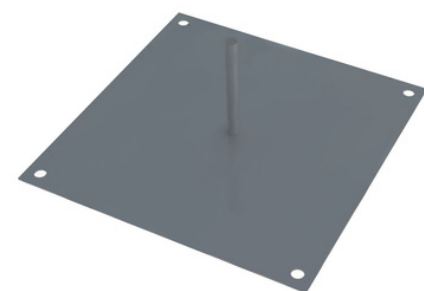

# ФЛАГШТОК "МОБИ БАННЕР"

Изготовлен из алюминиевой трубы и может применяться как внутри помещений, так и на улице.

Благодаря горизонтальному плечу флаг на флагштоке "Моби Баннер" будет виден всегда.

Возможны варианты, состоящие из 1, 2-х и 3-х секций.

Варианты высоты флагштока: 1.8, 3.6 и 5.4 метра.

[УЗНАТЬ ПРАЙС](#)

1.8 М.

3.6 М.

5.4 М.

## ОСНОВАНИЯ

МОБИ ВИНТОВАЯ  
СВАЯ

МОБИ  
МОБИЛЬ

МОБИ  
КВАДРАТ

МОБИ ПОД  
ПЛИТКУ

МОБИ  
КРЕСТ

МОБИ НАЛИВНОЕ  
ПЛАСТИКОВОЕ

МОБИ ТРИО