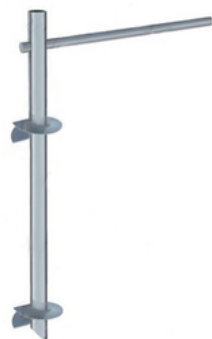

# ФЛАГШТОК "МОБИ БАННЕР"

Изготовлен из алюминиевой трубы и может применяться как внутри помещений, так и на улице.

Благодаря горизонтальному плечу флаг на флагштоке "Моби Баннер" будет виден всегда.

Возможны варианты, состоящие из 1, 2-х и 3-х секций.

Варианты высоты флагштока: 1.8, 3.6 и 5.4 метра.

[УЗНАТЬ ПРАЙС](#)

1.8 М.

3.6 М.

5.4 М.

## ОСНОВАНИЯ

МОБИ ВИНТОВАЯ  
СВАЯ

МОБИ  
МОБИЛЬ

МОБИ  
КВАДРАТ

МОБИ ПОД  
ПЛИТКУ

МОБИ  
КРЕСТ

МОБИ НАЛИВНОЕ  
ПЛАСТИКОВОЕ

МОБИ ТРИО

# ФЛАГШТОК "МОБИ УНИВЕРСАЛ"

Алюминиевые мобильные флагштоки "Моби Универсал" объединяют в себе вариант использования стандартного флага и флага-баннера.

В случае использования флагштока в закрытых помещениях или на улице при отсутствии ветра, наиболее эффективна демонстрация вертикального флага.