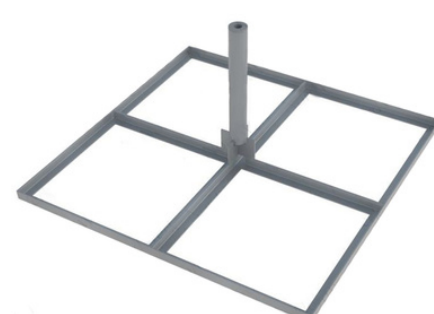

# ФЛАГШТОК "МОБИ БАННЕР"

Изготовлен из алюминиевой трубы и может применяться как внутри помещений, так и на улице.

Благодаря горизонтальному плечу флаг на флагштоке "Моби Баннер" будет виден всегда.

Возможны варианты, состоящие из 1, 2-х и 3-х секций.

Флагшток Моби Эконом состоит из труб диаметром 50 мм. и толщиной стенки 2 мм.

Возможны варианты, состоящие из 1, 2-х и 3-х секций.

Варианты высоты флагштока: 1.8, 3.6 и 5.4 метра.

1.8 М.

3.6 М.

5.4 М.

**УЗНАТЬ ПРАЙС**

## ОСНОВАНИЯ

МОБИ ВИНТОВАЯ  
СВАЯ

МОБИ  
МОБИЛЬ

МОБИ  
КВАДРАТ

МОБИ ПОД  
ПЛИТКУ

МОБИ  
КРЕСТ

МОБИ НАЛИВНОЕ  
ПЛАСТИКОВОЕ

МОБИ ТРИО

# ФЛАГШТОК "МОБИ ТАНДЕМ"

Флагштоки "Моби Тандем" используют для одновременного размещения двух флагов. Использование стальной мачты флагштока с хромированным покрытием делает его привлекательным имиджевым вариантом размещения в автосалонах, офисах, на выставках и презентациях.