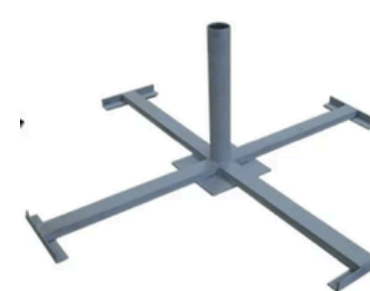

Флагшток Моби Эконом состоит из труб диаметром 50 мм. и толщиной стенки 2 мм.

Возможны варианты, состоящие из 1, 2-х и 3-х секций.

Варианты высоты флагштока: 1.8, 3.6 и 5.4 метра.

1.8 М.

3.6 М.

5.4 М.

**УЗНАТЬ ПРАЙС**

## ОСНОВАНИЯ

МОБИ ВИНТОВАЯ  
СВАЯ

МОБИ  
МОБИЛЬ

МОБИ  
КВАДРАТ

МОБИ ПОД  
ПЛИТКУ

МОБИ  
КРЕСТ

МОБИ НАЛИВНОЕ  
ПЛАСТИКОВОЕ

МОБИ ТРИО

# ФЛАГШТОК "МОБИ ТАНДЕМ"

Флагштоки "Моби Тандем" используют для одновременного размещения двух флагов. Использование стальной мачты флагштока с хромированным покрытием делает его привлекательным имиджевым вариантом размещения в автосалонах, офисах, на выставках и презентациях.