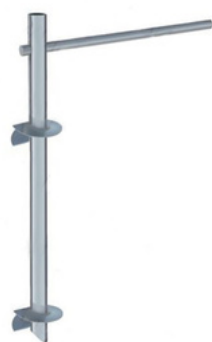

# ФЛАГШТОК "МОБИ БАННЕР"

Изготовлен из алюминиевой трубы и может применяться как внутри помещений, так и на улице.

Благодаря горизонтальному плечу флаг на флагштоке "Моби Баннер" будет виден всегда.

Возможны варианты, состоящие из 1, 2-х и 3-х секций.

# ФЛАГШТОК "МОБИ ЭКОНОМ"

Мобильные флагштоки "Моби Эконом" изготовлены из алюминия, применяются внутри помещений и на улице.

Наиболее эффективна демонстрация флага достигается использованием флагштока Моби Эконом на улицах.

Флагшток Моби Эконом состоит из труб диаметром 50 мм. и толщиной стенки 2 мм.

Возможны варианты, состоящие из 1, 2-х и 3-х секций.

Варианты высоты флагштока: 1.8, 3.6 и 5.4 метра.

1.8 М.

3.6 М.

5.4 М.

**УЗНАТЬ ПРАЙС**

## ОСНОВАНИЯ

МОБИ ВИНТОВАЯ  
СВАЯ

МОБИ  
МОБИЛЬ

МОБИ  
КВАДРАТ

МОБИ ПОД  
ПЛИТКУ

МОБИ  
КРЕСТ

МОБИ НАЛИВНОЕ  
ПЛАСТИКОВОЕ

МОБИ ТРИО