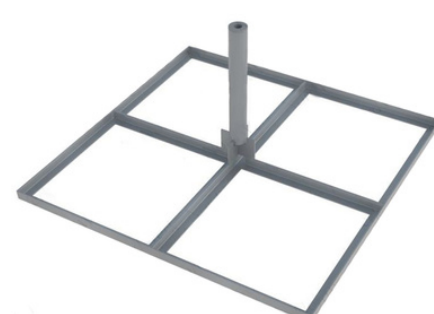

# ФЛАГШТОК "МОБИ БАННЕР"

Изготовлен из алюминиевой трубы и может применяться как внутри помещений, так и на улице.

Благодаря горизонтальному плечу флаг на флагштоке "Моби Баннер" будет виден всегда.

Возможны варианты, состоящие из 1, 2-х и 3-х секций.

## ОСНОВАНИЯ

МОБИ ВИНТОВАЯ  
СВАЯ

МОБИ  
МОБИЛЬ

МОБИ  
КВАДРАТ

МОБИ ПОД  
ПЛИТКУ

МОБИ  
КРЕСТ

МОБИ НАЛИВНОЕ  
ПЛАСТИКОВОЕ

МОБИ ТРИО

# ФЛАГШТОК "МОБИ УНИВЕРСАЛ"

Алюминиевые мобильные флагштоки "Моби Универсал" объединяют в себе вариант использования стандартного флага и флага-баннера.

В случае использования флагштока в закрытых помещениях или на улице при отсутствии ветра, наиболее эффективна демонстрация вертикального флага.

Возможны варианты, состоящие из 1, 2-х и 3-х секций.

Варианты высоты флагштока: 1.8, 3.6 и 5.4 метра.

**УЗНАТЬ ПРАЙС**