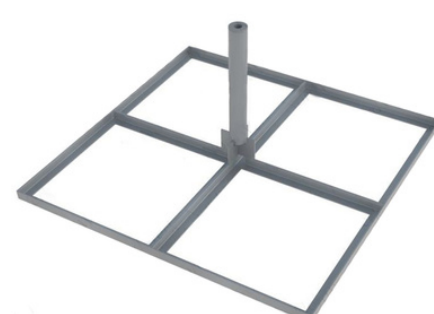

# ФЛАГШТОК "МОБИ БАННЕР"

Изготовлен из алюминиевой трубы и может применяться как внутри помещений, так и на улице.

Благодаря горизонтальному плечу флаг на флагштоке "Моби Баннер" будет виден всегда.

Возможны варианты, состоящие из 1, 2-х и 3-х секций.

## ОСНОВАНИЯ

МОБИ ВИНТОВАЯ  
СВАЯ

МОБИ  
МОБИЛЬ

МОБИ  
КВАДРАТ

МОБИ ПОД  
ПЛИТКУ

МОБИ  
КРЕСТ

МОБИ НАЛИВНОЕ  
ПЛАСТИКОВОЕ

МОБИ ТРИО

# ФЛАГШТОК "МОБИ ЭКОНОМ"

Мобильные флагштоки "Моби Эконом" изготовлены из алюминия, применяются внутри помещений и на улице.

Наиболее эффективна демонстрация флага достигается использованием флагштока Моби Эконом на улицах.

Флагшток Моби Эконом состоит из труб диаметром 50 мм. и толщиной стенки 2 мм.

Возможны варианты, состоящие из 1, 2-х и 3-х секций.

Варианты высоты флагштока: 1.8, 3.6 и 5.4 метра.

1.8 М.

3.6 М.

5.4 М.

**УЗНАТЬ ПРАЙС**