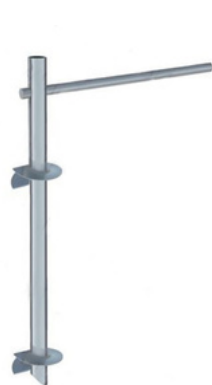

МОБИ ВИНТОВАЯ
СВАЯ