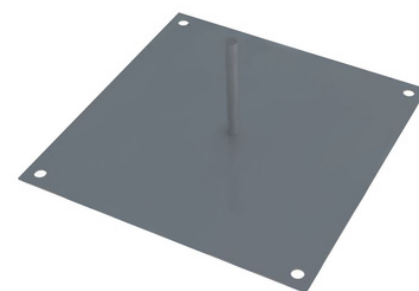

# ФЛАГШТОК "МОБИ БАННЕР"

Изготовлен из алюминиевой трубы и может применяться как внутри помещений, так и на улице.

Благодаря горизонтальному плечу флаг на флагштоке "Моби Баннер" будет виден всегда.

Возможны варианты, состоящие из 1, 2-х и 3-х секций.

# ФЛАГШТОК "МОБИ ЭКОНОМ"

Мобильные флагштоки "Моби Эконом" изготовлены из алюминия, применяются внутри помещений и на улице.

Наиболее эффективна демонстрация флага достигается использованием флагштока Моби Эконом на улицах.

Флагшток Моби Эконом состоит из труб диаметром 50 мм. и толщиной стенки 2 мм.

Возможны варианты, состоящие из 1, 2-х и 3-х секций.

Варианты высоты флагштока: 1.8, 3.6 и 5.4 метра.

1.8 М.

3.6 М.

5.4 М.

**УЗНАТЬ ПРАЙС**

## ОСНОВАНИЯ

МОБИ ВИНТОВАЯ  
СВАЯ

МОБИ  
МОБИЛЬ

МОБИ  
КВАДРАТ

МОБИ ПОД  
ПЛИТКУ

МОБИ  
КРЕСТ

МОБИ НАЛИВНОЕ  
ПЛАСТИКОВОЕ

МОБИ ТРИО