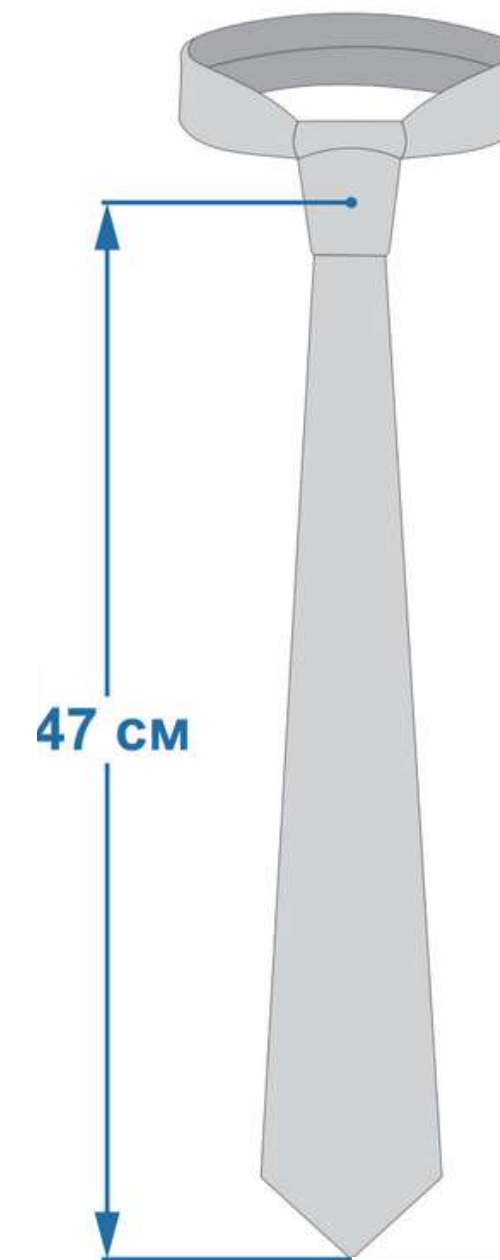

**Три
практичные
ткани на
выбор**

**Укреплён
флизелином**

BC_92_285_8x140

8x140

Размер на модели: 8x140

Рост модели: 166 см

Галстук

Артикул: ВС_92_285

Модель: 285

Описание:

Галстук, продублирован флизелином.
Размер 8x170 см.

Три практичных ткани на выбор.
На фото материал: Сатен 183 гр./кв.м.

Пол/возраст:

Унисекс, взрослый

Размер, см:

8x170

Материал:

Габардин 153 гр./кв.м.

Адверта Премиум Плюс, 160 гр./кв.м.

Сатен 183 гр./кв.м.

**Размер
8x170 см**

**Три
практичные
ткани на
выбор**

**Укреплён
флизелином**

BC_92_285_8x170

8x170

**Размер на модели: 8x170 см
Рост модели: 166 см**

КОНТАКТЫ

 м. Дубровка, м. Пролетарская

 Москва, 1-я Дубровская улица, 13Ас1

 +7 (495) 120-14-40

 info@rflag.ru

 ПН-ПТ 10:00-18:00