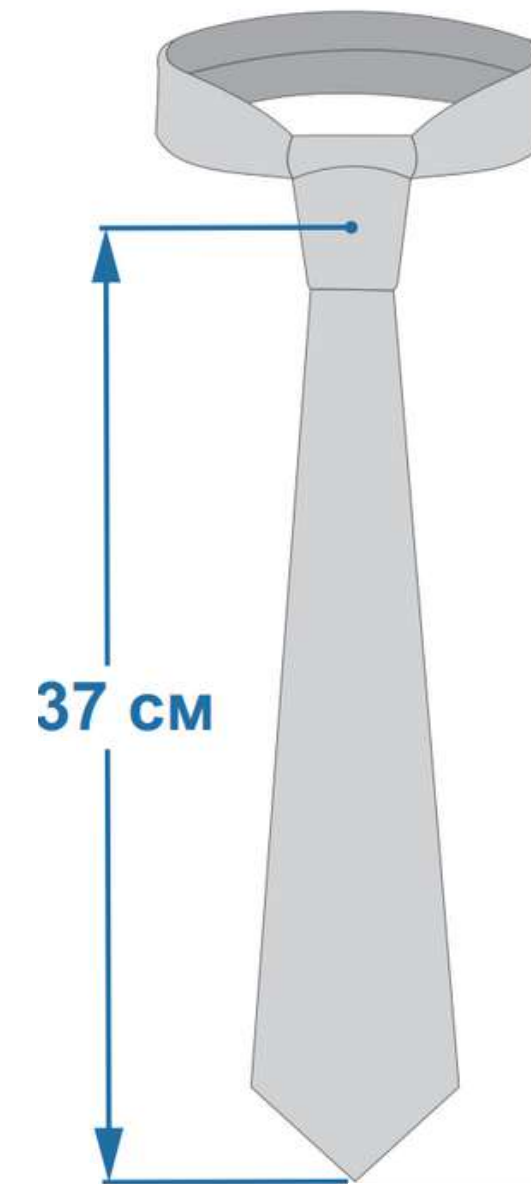

Галстук

Артикул: ВС_92_285

Модель: 285

Описание:

Галстук, продублирован флизелином.
Размер 8x140 см.

Три практичных ткани на выбор.

На фото материал: Габардин 153 гр./
кв.м.

Пол/возраст:

**Три
практичные
ткани на
выбор**

**Укреплён
флизелином**

BC_92_285_8x140

8x140

Размер на модели: 8x140

Рост модели: 166 см

Галстук

Артикул: ВС_92_285

Модель: 285

Описание:

Галстук, продублирован флизелином.
Размер 8x170 см.

Три практичных ткани на выбор.
На фото материал: Сатен 183 гр./кв.м.

Пол/возраст:

Унисекс, взрослый

Размер, см:

8x170

8x170

**Размер на модели: 8x170 см
Рост модели: 166 см**

КОНТАКТЫ

 м. Дубровка, м. Пролетарская

 Москва, 1-я Дубровская улица, 13Ас1

 +7 (495) 120-14-40

 info@rflag.ru

 ПН-ПТ 10:00-18:00