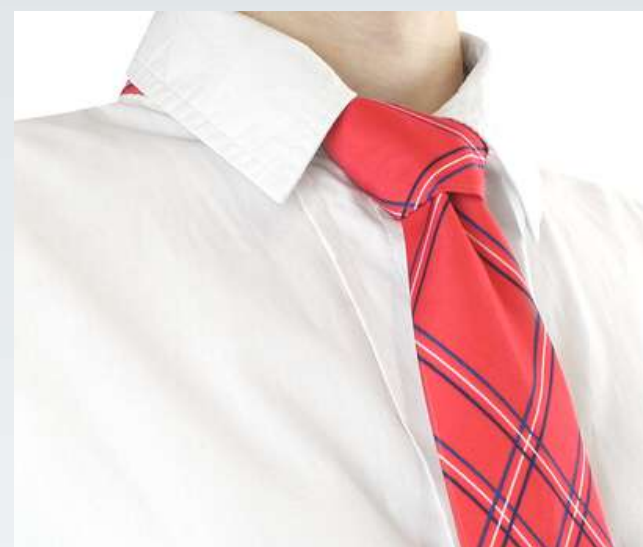

8x140 см

8x170 см

Галстук

Артикул: ВС_92_285

Модель: 285

Описание:

Галстук, продублирован флизелином.
Размер 6х130 см.

Три практичных ткани на выбор.