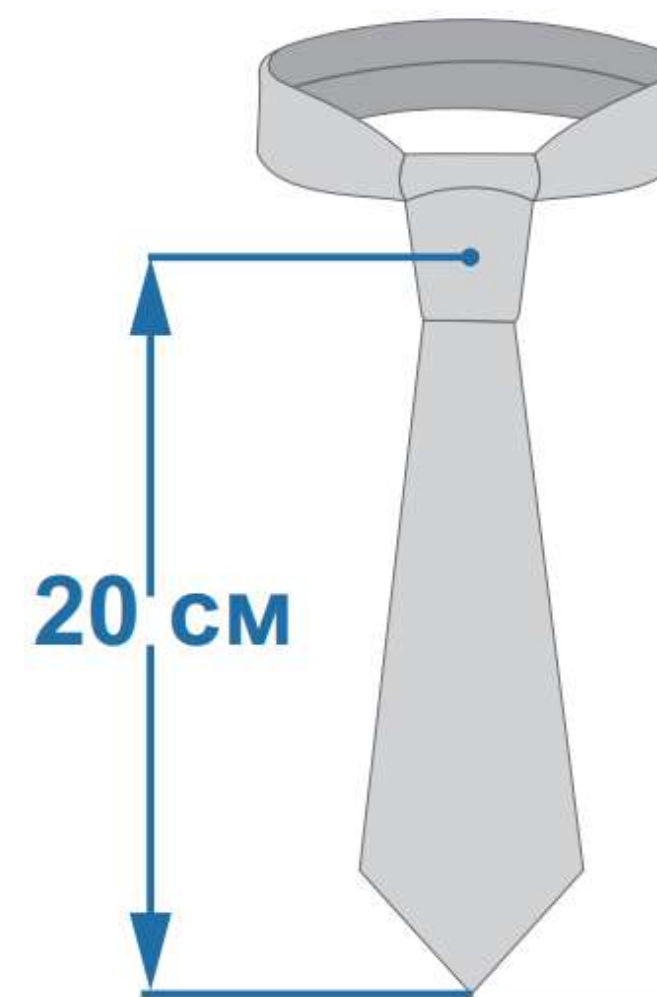

8x140 см

8x170 см

Галстук

Артикул: ВС_92_285

Модель: 285

Описание:

Галстук, продублирован флизелином.
Размер 6х130 см.

Три практичных ткани на выбор.

Сатен 183 гр./кв.м.

**Размер
6x130 см**

**Три
практичные
ткани на
выбор**

**Укреплён
флизелином**

BC_92_285_6x130

6x130

Размер на модели: 6x130 см

Рост модели: 166 см

Галстук

Артикул: ВС_92_285

Модель: 285

Описание:

Галстук, продублирован флизелином.
Размер 8x140 см.

Три практичных ткани на выбор.

На фото материал: Габардин 153 гр./
кв.м.

Пол/возраст:

8x170

**Размер на модели: 8x170 см
Рост модели: 166 см**

КОНТАКТЫ

 м. Дубровка, м. Пролетарская

 Москва, 1-я Дубровская улица, 13Ас1

 +7 (495) 120-14-40

 info@rflag.ru

 ПН-ПТ 10:00-18:00