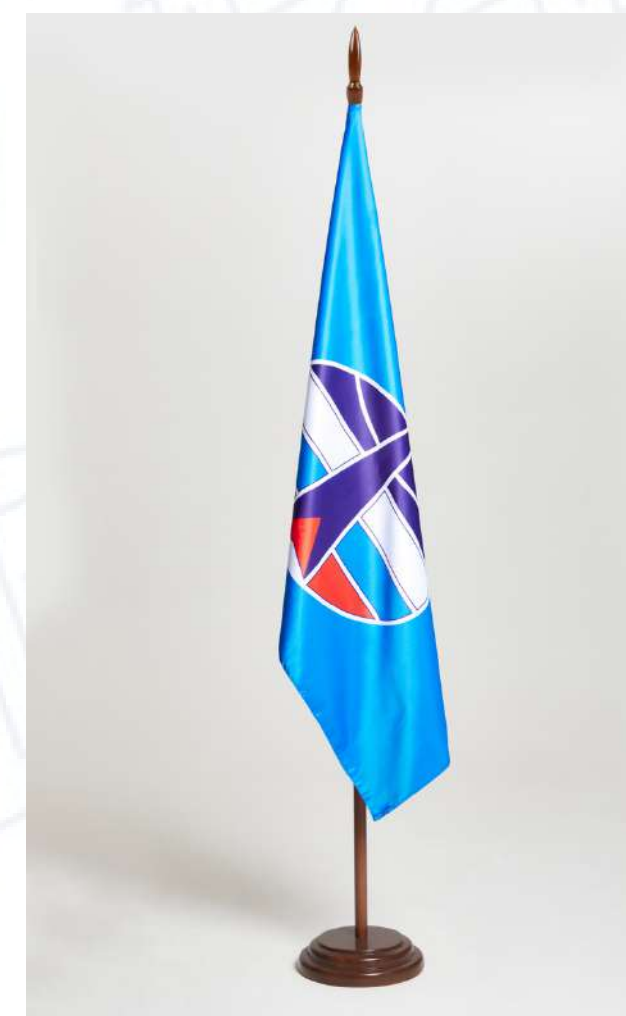

Габардин
153 гр./кв.м