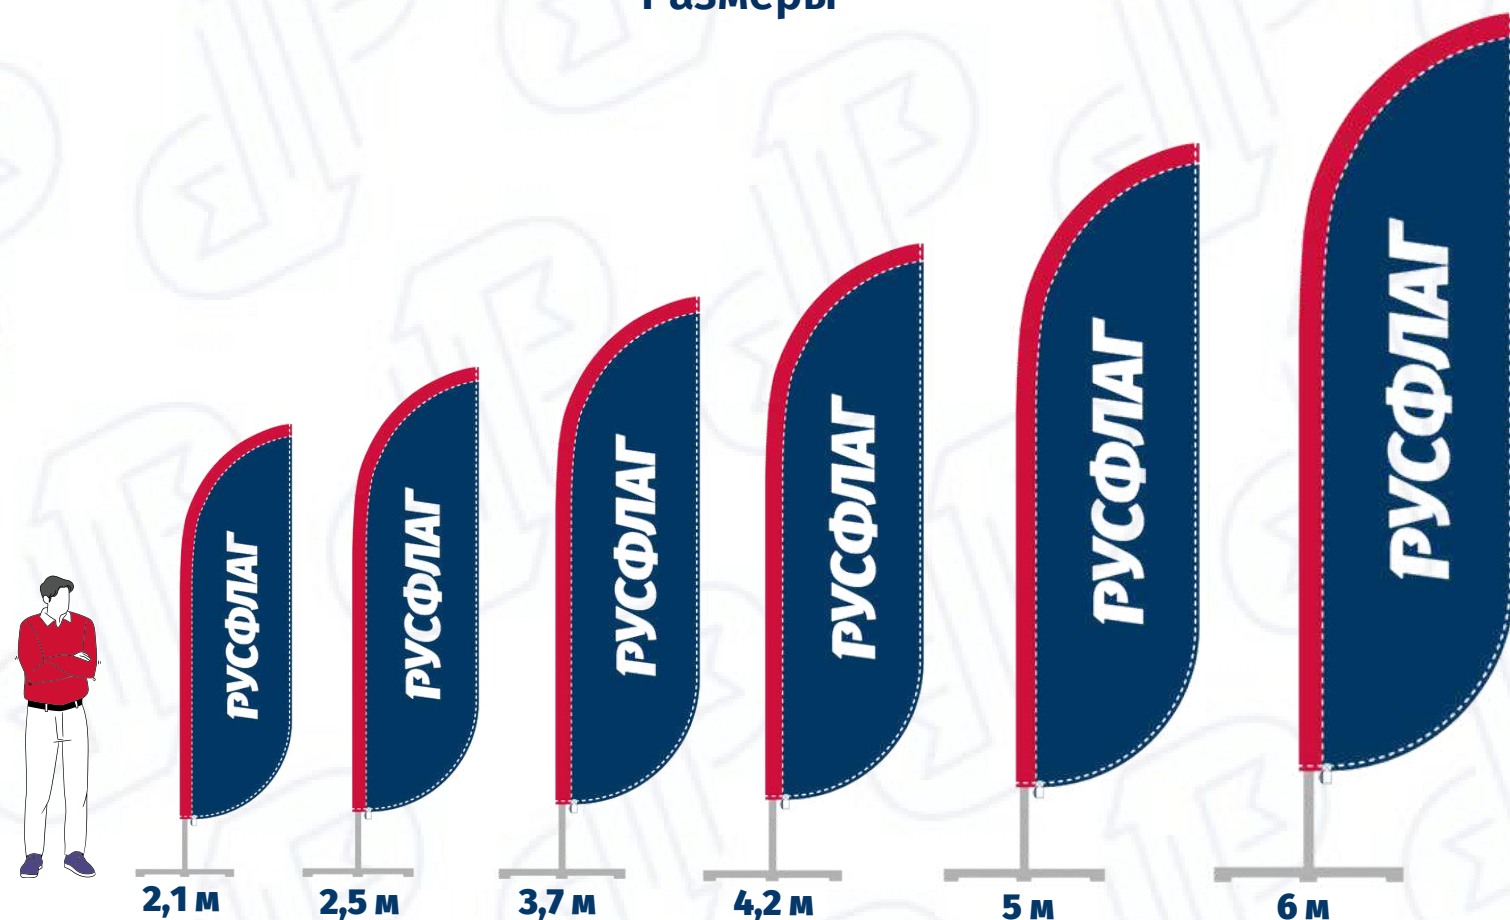

ВИНДЕРЫ. ОСНОВАНИЯ, РАЗМЕРЫ, ОБРАБОТКИ

Размеры