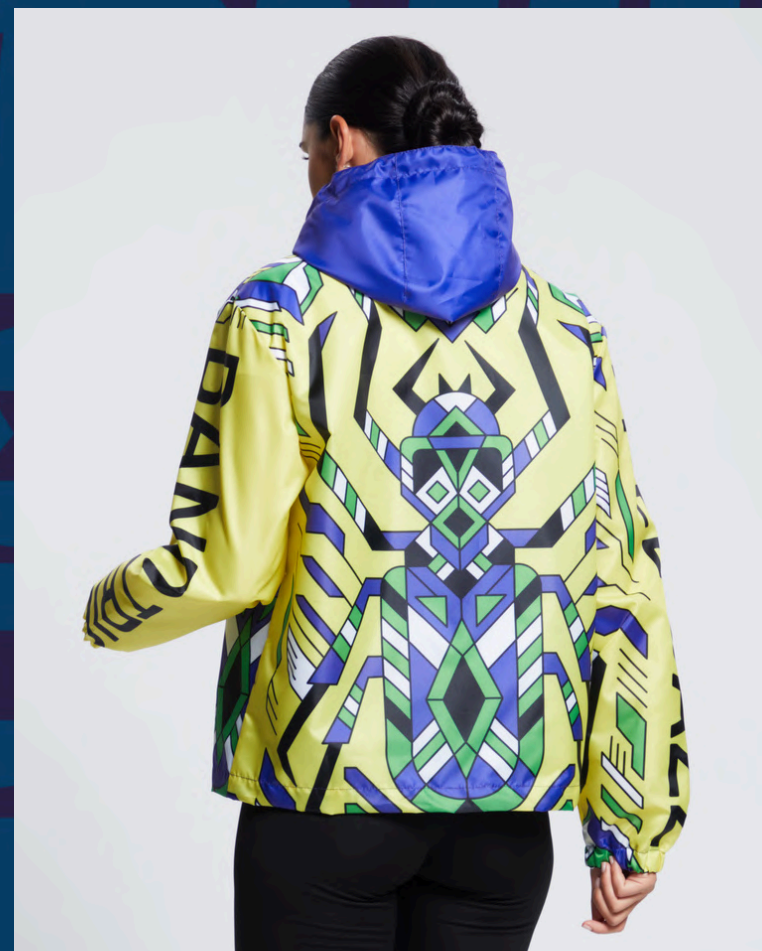

ВЕТРОВКА УНИСЕКС С ПОДКЛАДКОЙ

BC_223_313.1

РАЗМЕРЫ ИЗДЕЛИЯ

42(2XS), 44(XS), 46(S), 48(M), 50(L), 52(XL),
54(2XL), 56(3XL), 58(4XL), 60(5XL), 62(6XL)

ОПИСАНИЕ

Ветровка унисекс на подкладке (подкладка шелк расцветивания), прямого силуэта с капюшоном, на молнии, карман накладной кенгуру (рукав на резинке)

МАТЕРИАЛЫ

Дюспо 240, 85 гр./кв.м. Оксфорд 210PU, 95 гр./кв.м.

[УЗНАТЬ ЦЕНУ](#)