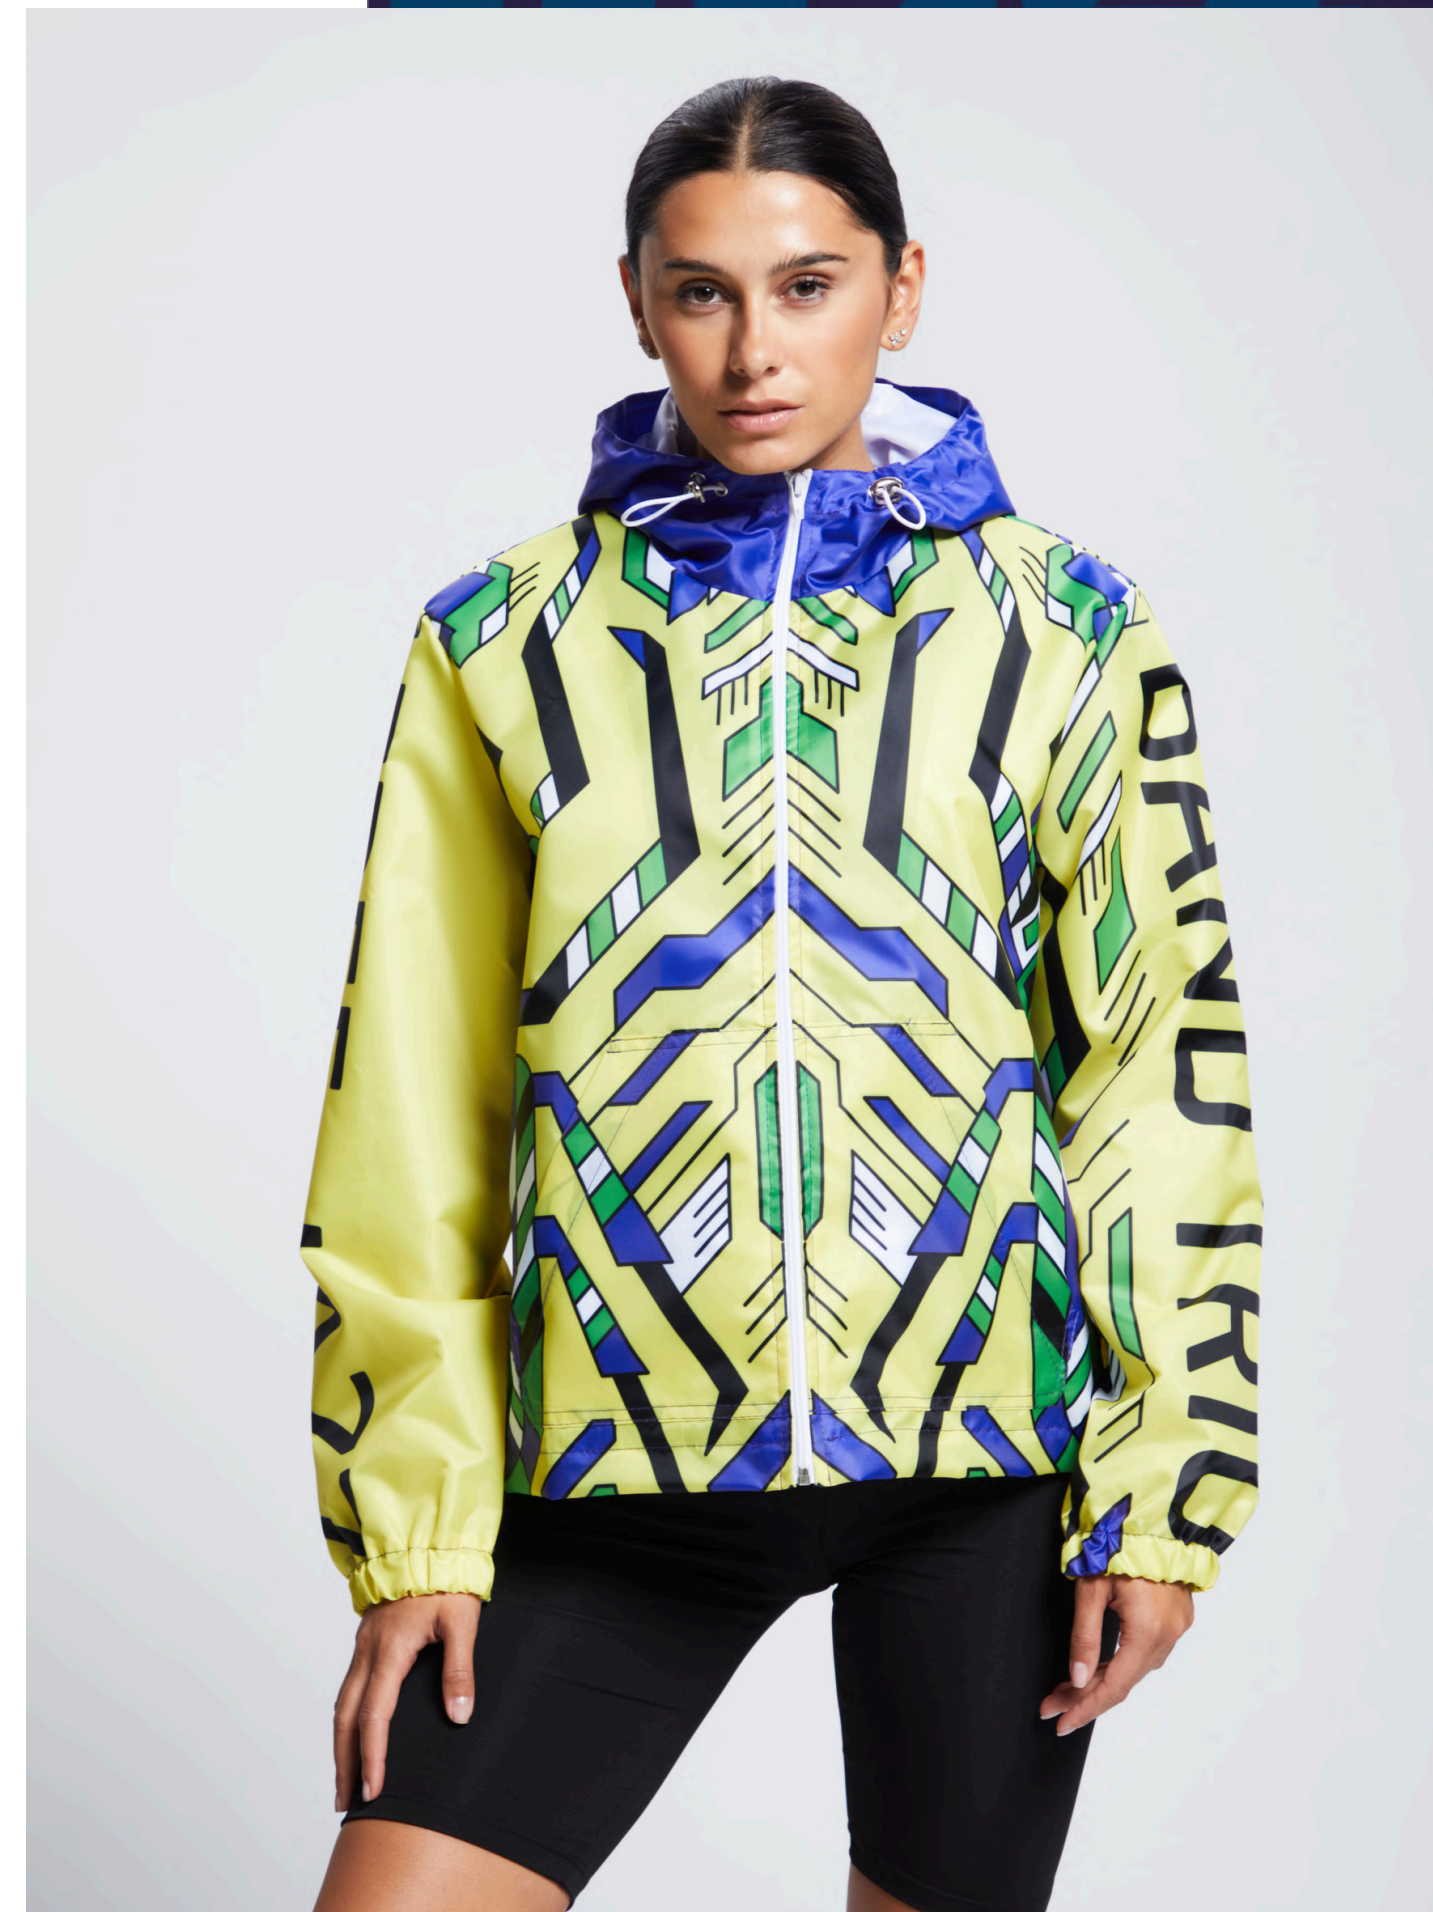

АНОРАКИ И ВЕТРОВКИ С ВАШИМ ПРИНТОМ

ПОЛНЫЙ ЦИКЛ ПРОИЗВОДСТВА БРЕНДИРОВАННОЙ
ОДЕЖДЫ, АКСЕССУАРОВ И КОРПОРАТИВНОГО МЕРЧА

РУСФЛАГ