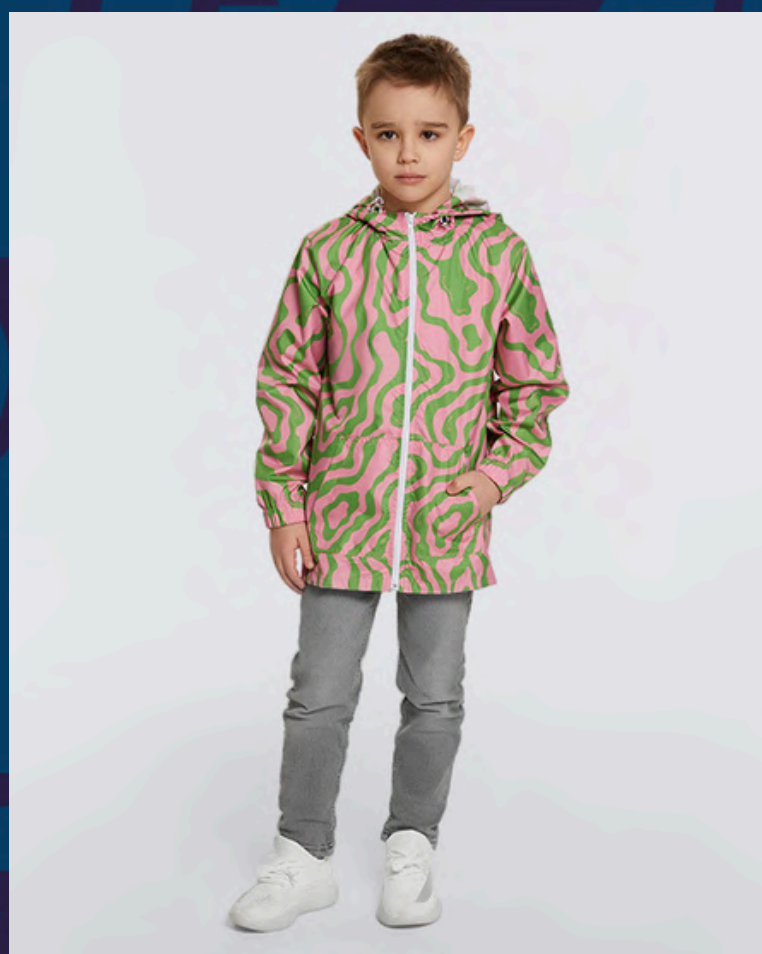

ВЕТРОВКА ДЕТСКАЯ

АРТ. ВС_223_313

РАЗМЕРЫ ИЗДЕЛИЯ

26(98), 28(104), 28(110), 30(116), 30(122), 32(128),
32(134), 34(140), 36(146), 38(152), 40(158)

ОПИСАНИЕ

Ветровка детская, прямого силуэта с капюшоном, на молнии, карман накладной кенгуру, (рукав на резинке)

МАТЕРИАЛЫ

Дюспо 240, 85 гр./кв.м.

Оксфорд 210PU, 95 гр./кв.м.

[УЗНАТЬ ЦЕНУ](#)