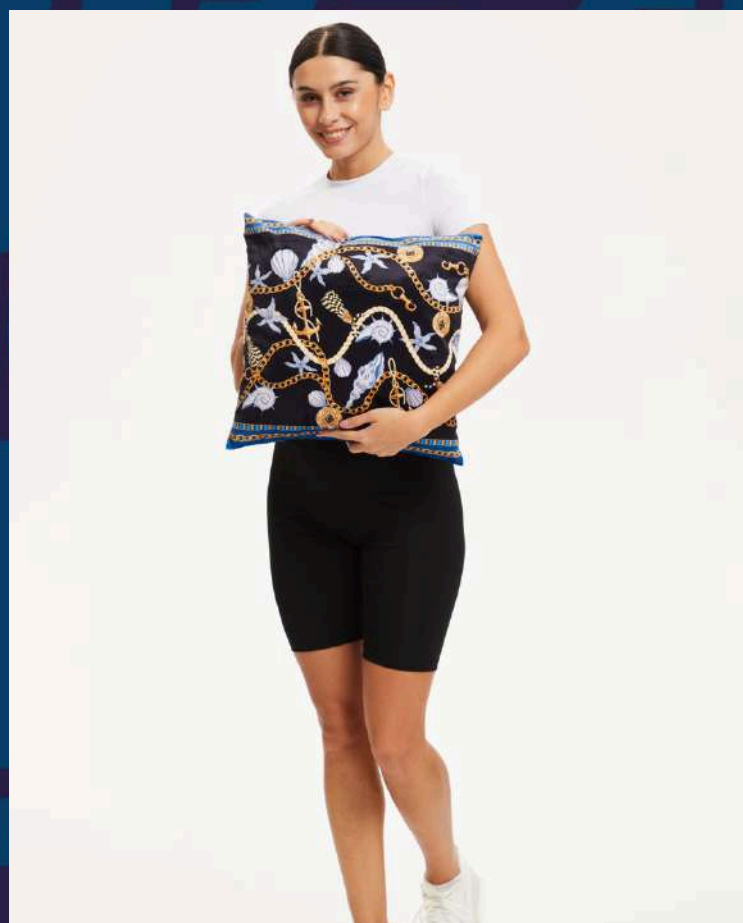

Оксфорд 210PU, 95 гр./кв.м.

Оксфорд 600 PU, 220 гр./кв.м.

Сатен 183 гр./кв.м.

Темп 210 195 гр./кв.м.

ПОДУШКА КВАДРАТНАЯ

НАПОЛНИТЕЛЬ КОМФОРЕЛЬ/СИНТИПУХ

МОДЕЛЬ 269

РАЗМЕРЫ