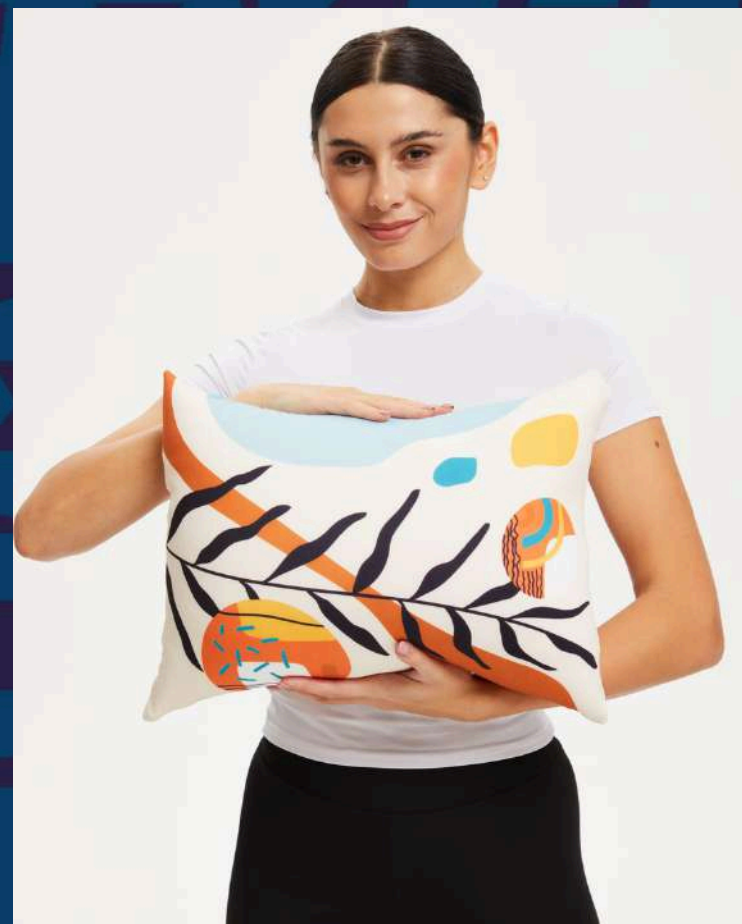

ПОДУШКА АНТИСТРЕСС

КВАДРАТНАЯ, НА МОЛНИИ, С КАНАЛОМ ДЛЯ НАБИВКИ

МОДЕЛЬ 272

РАЗМЕРЫ

20X30

30X30

30X40

35X35

40X40

50X50

МАТЕРИАЛЫ

Бифлекс 260 гр./кв.м.

Бифлекс 220 гр./кв.м.