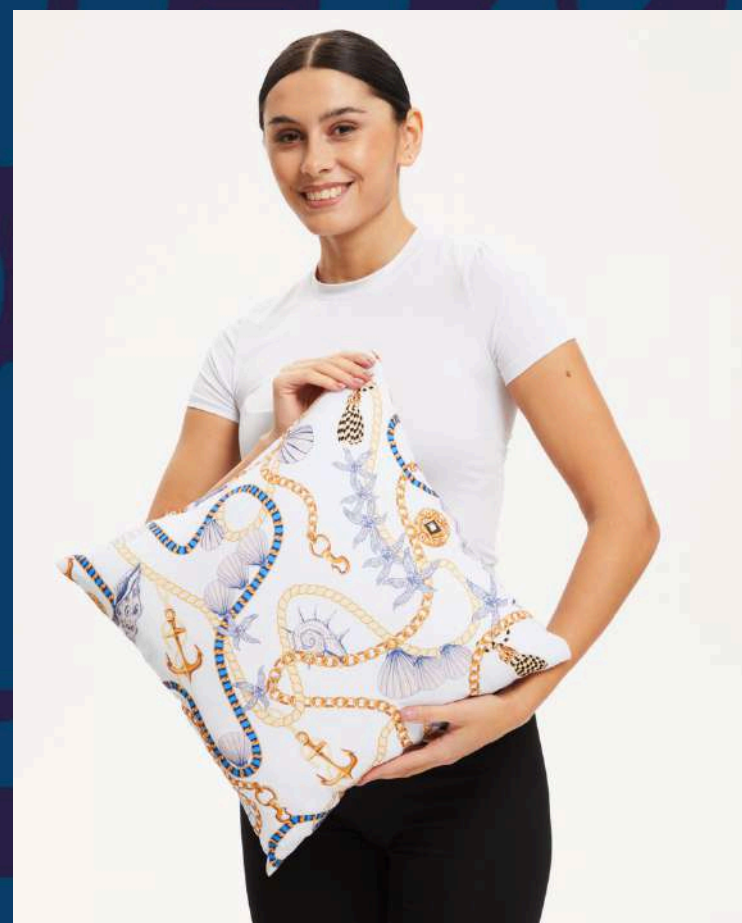

Оксфорд 210PU, 95 гр./кв.м.

Оксфорд 600 PU, 220 гр./кв.м.

Сатен 183 гр./кв.м.

Темп 210 195 гр./кв.м.

ПОДУШКА КВАДРАТНАЯ

НАПОЛНИТЕЛЬ КОМФОРЕЛЬ/СИНТИПУХ

МОДЕЛЬ 269

РАЗМЕРЫ