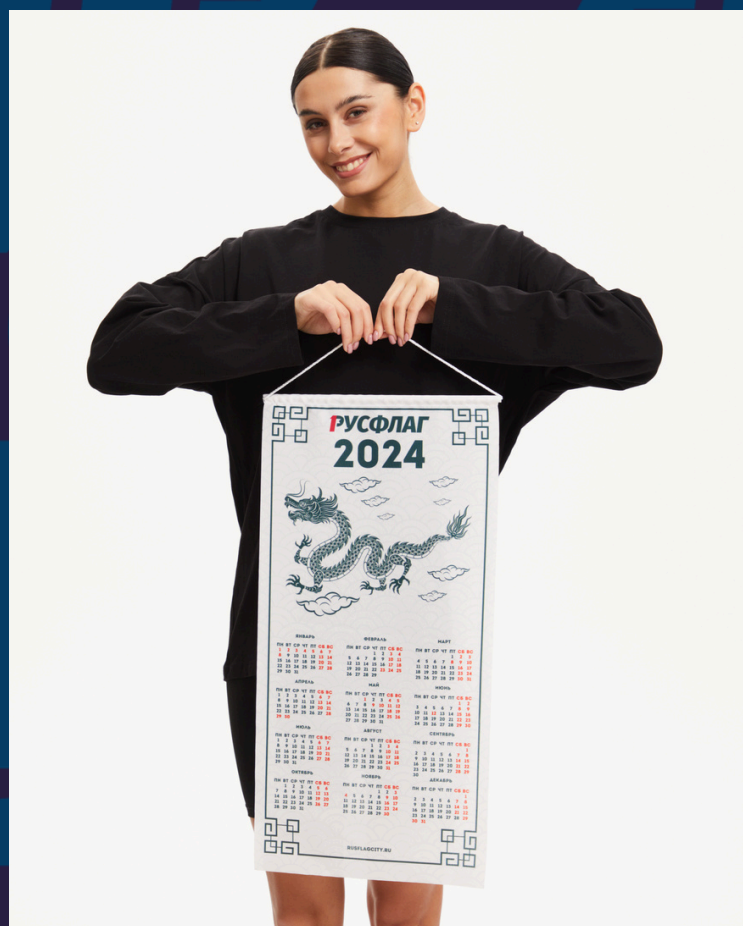

КАЛЕНДАРИ С ВАШИМ ПРИНТОМ

ПОЛНЫЙ ЦИКЛ ПРОИЗВОДСТВА БРЕНДИРОВАННОЙ
ОДЕЖДЫ, АКСЕССУАРОВ И КОРПОРАТИВНОГО МЕРЧА

РУСФЛАГ

КАЛЕНДАРЬ ТКАНЕВЫЙ

С ВАШИМ ПРИНТОМ

РАЗМЕРЫ

30X60CM

50X75CM

50X100CM

ОПИСАНИЕ

Календарь тканевый, обработка горячий рез, карман под трубочку, сверху или сверху и снизу, трубочка, шнур для вымпелов.

МАТЕРИАЛЫ

Сатен 183 гр./кв.м.

Атлас 140 гр./кв.м.

Габардин 153 гр./кв.м.