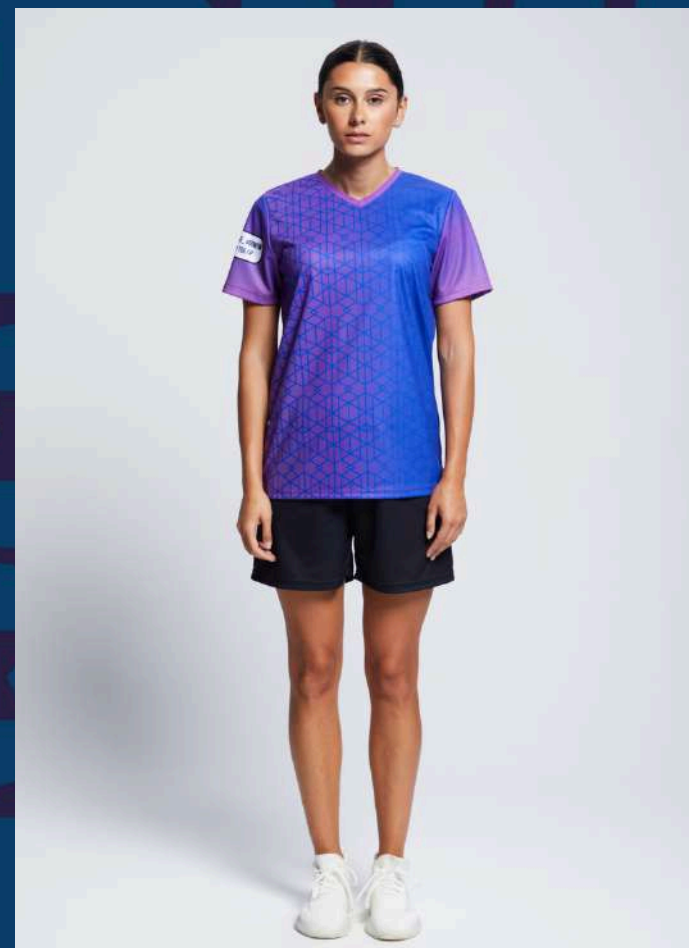

ФУТБОЛКА

КРУГЛЫЙ ВЫРЕЗ, РУКАВ ВТАЧНОЙ

МОДЕЛЬ 049

РАЗМЕРЫ

42(2XS)-62(6XL)

26(98)-40(158)

МАТЕРИАЛЫ

Ложная сетка 135 гр./кв.м.

Сэндвич 150 гр./кв.м.

Пике Премиум 155 гр./кв.м.

Прима Cool & Dry 135 гр./кв.м.

Барбус 170 гр./кв.м.

Сетка паук 115 гр./кв.м.

Ника 135 гр./кв.м.

Бифлекс 260 гр./кв.м.

Хоккейная сетка 120 гр./кв.м.

Ложная сетка 160 гр./кв.м.

Сетка Олимп, 120 гр./кв.м.

ФУТБОЛКА

V-ОБРАЗНЫЙ ВЫРЕЗ, РУКАВ ВТАЧНОЙ

МОДЕЛЬ 050

РАЗМЕРЫ

42(2XS)-62(6XL)

26(98)-40(158)