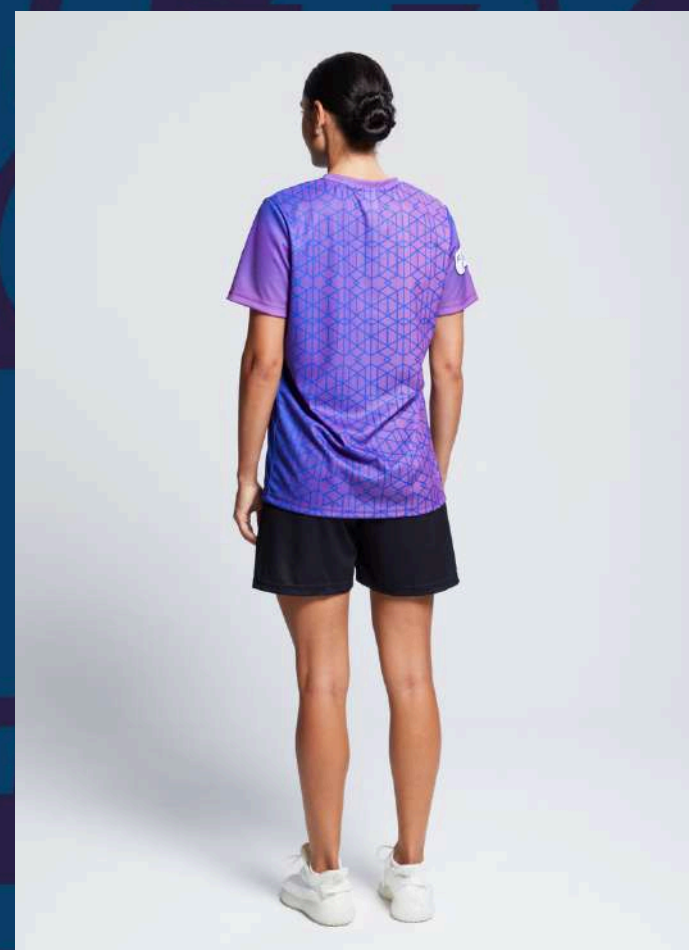

ФУТБОЛКА

КРУГЛЫЙ ВЫРЕЗ, РУКАВ ВТАЧНОЙ

МОДЕЛЬ 049

РАЗМЕРЫ

42(2XS)-62(6XL)

26(98)-40(158)

МАТЕРИАЛЫ

Ложная сетка 135 гр./кв.м.

Сэндвич 150 гр./кв.м.

Пике Премиум 155 гр./кв.м.

Прима Cool & Dry 135 гр./кв.м.

Барбус 170 гр./кв.м.

Сетка паук 115 гр./кв.м.

Ника 135 гр./кв.м.

Бифлекс 260 гр./кв.м.

Хоккейная сетка 120 гр./кв.м.

Ложная сетка 160 гр./кв.м.

Сетка Олимп, 120 гр./кв.м.

ФУТБОЛКА

V-ОБРАЗНЫЙ ВЫРЕЗ, РУКАВ ВТАЧНОЙ

МОДЕЛЬ 050

РАЗМЕРЫ

42(2XS)-62(6XL)

26(98)-40(158)