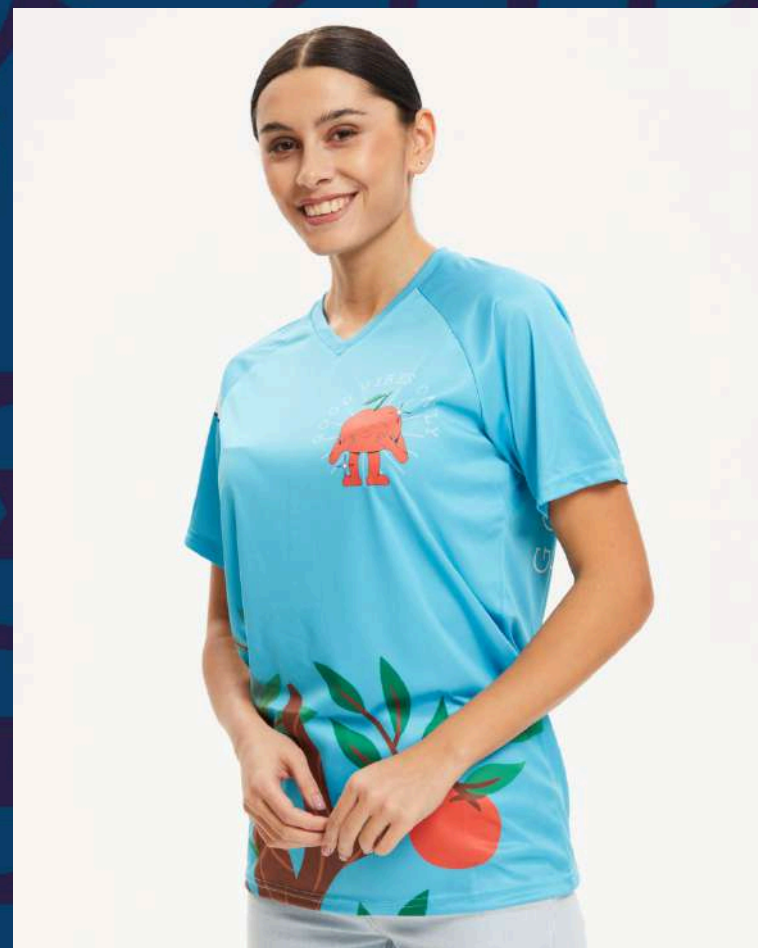

ФУТБОЛКА

V-ОБРАЗНЫЙ ВЫРЕЗ, РУКАВ РЕГЛАН

МОДЕЛЬ 128

РАЗМЕРЫ

42(2XS)-62(6XL)

26(98)-40(158)

МАТЕРИАЛЫ

Ложная сетка 135 гр./кв.м.

Сэндвич 150 гр./кв.м.

Пике Премиум 155 гр./кв.м.

Прима Cool & Dry 135 гр./кв.м.

Барбус 170 гр. кв.м.

Сетка паук 115 гр./кв.м.

Ника 135 гр./кв.м.

Бифлекс 260 гр./кв.м.

Хоккейная сетка 120 гр./кв.м.

Ложная сетка 160 гр./кв.м.

Сетка Олимп, 120 гр./кв.м.