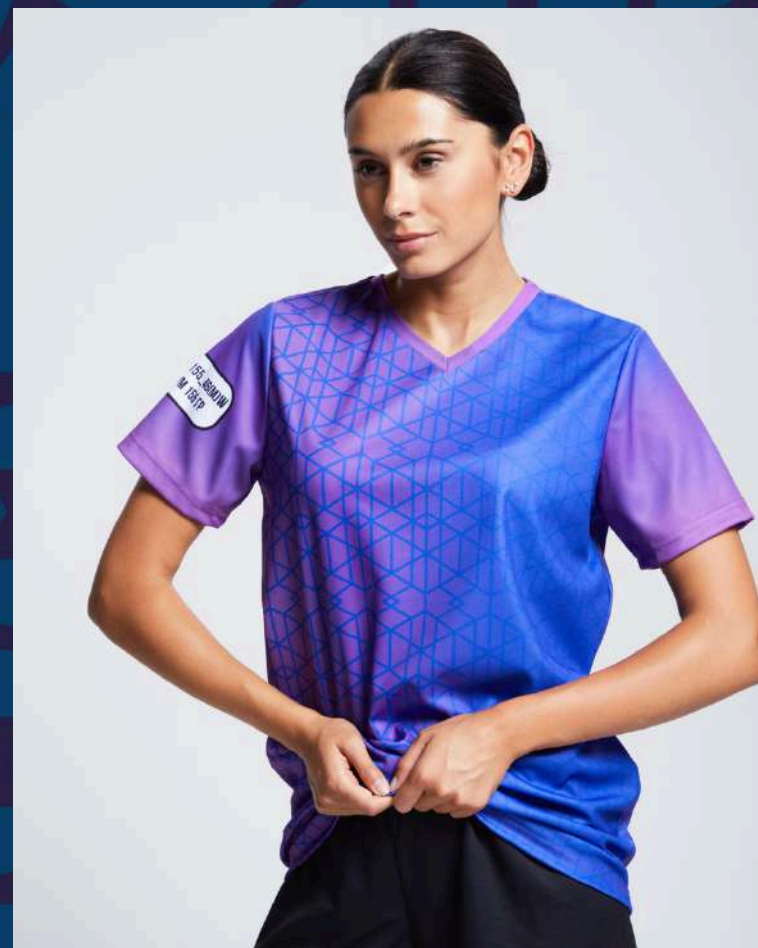

ФУТБОЛКА

V-ОБРАЗНЫЙ ВЫРЕЗ, РУКАВ ВТАЧНОЙ

МОДЕЛЬ 050

РАЗМЕРЫ

42(2XS)-62(6XL)

26(98)-40(158)

МАТЕРИАЛЫ

Ложная сетка 135 гр./кв.м.

Сэндвич 150 гр./кв.м.

Пике Премиум 155 гр./кв.м.

Прима Cool & Dry 135 гр./кв.м.

Барбус 170 гр. кв.м.

Сетка паук 115 гр./кв.м.

Ника 135 гр./кв.м.

Бифлекс 260 гр./кв.м.

Хоккейная сетка 120 гр./кв.м.

Ложная сетка 160 гр./кв.м.

Сетка Олимп, 120 гр./кв.м.