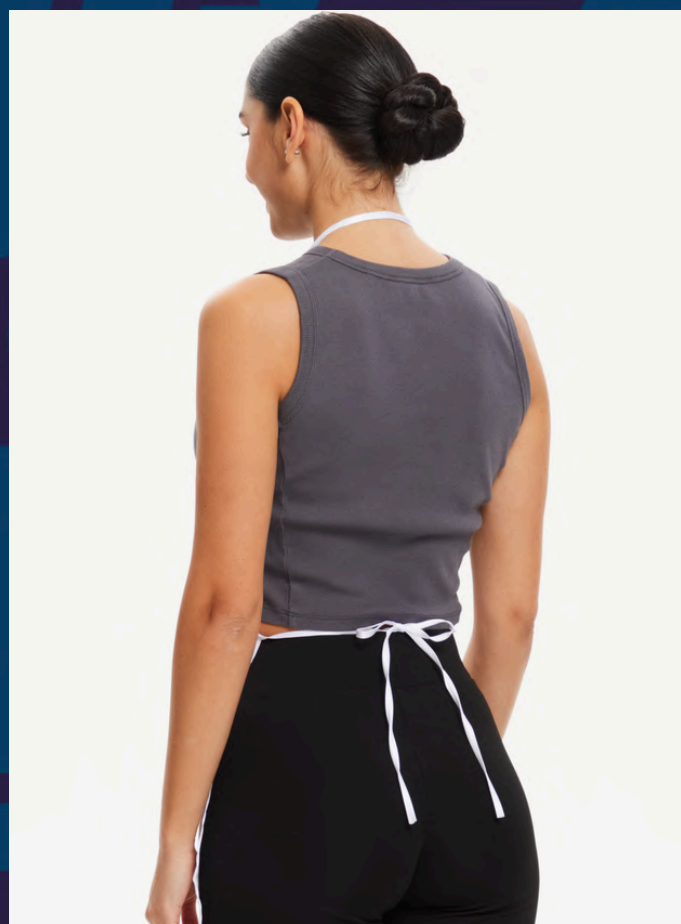

ФАРТУК

БЕЗ КАРМАНА, ОКАНТОВКА ПО ПЕРИМЕТРУ,
НЕРЕГУЛИРУЕМАЯ БРЕТЕЛЬ И ЗАВЯЗКИ ИЗ ОКАНТОВКИ

МОДЕЛЬ 267.5

РАЗМЕРЫ

40X70

56X75

55X85

60X80