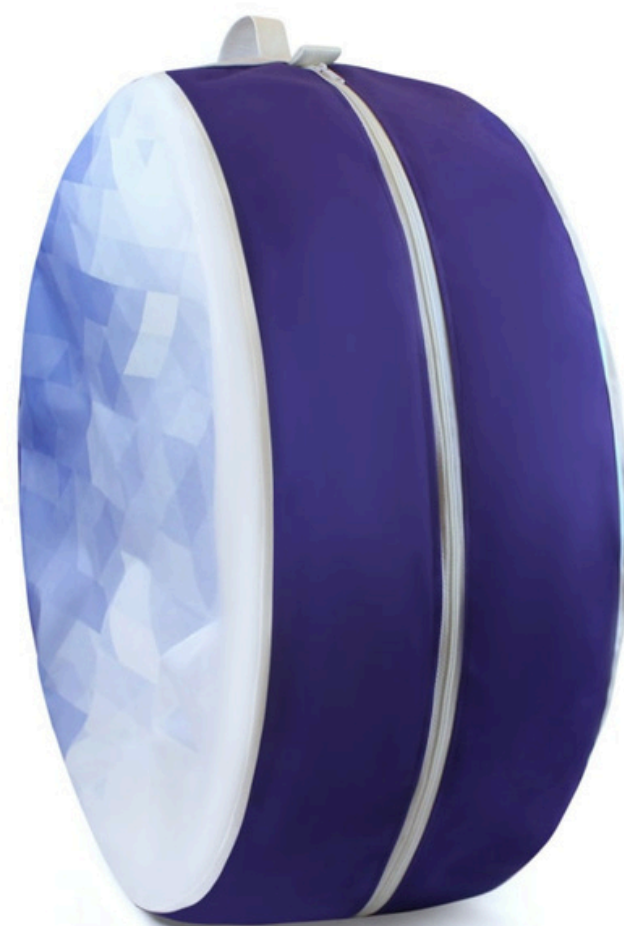

## ОПИСАНИЕ

МОДЕЛЬ 336.1

ЧЕХОЛ ДЛЯ АВТОМОБИЛЬНОГО КОЛЕСА В ВИДЕ БОЛЬШОГО ПОЛОТНА, ЦЕНТРАЛЬНАЯ ЧАСТЬ ПЛОТНАЯ ИЗ ОКСФОРД 600 С ЗАПЕЧАТКОЙ, БОКОВЫЕ ЧАСТИ МЯГКИЕ СЯГИВАЮТСЯ КУЛИСКОЙ ИЗ ОКСФОРД 210РУ РАСЦВЕЧИВАНИЯ (ЧЁРНЫЙ), ЗАСТЕГИВАЕТСЯ НА ЛИПУЧКУ, РУЧКА ИЗ СТРОПЫ

МОДЕЛЬ 336.1

ЧЕХОЛ ДЛЯ АВТОМОБИЛЬНОГО КОЛЕСА В ВИДЕ БОЛЬШОГО ПОЛОТНА, ЦЕНТРАЛЬНАЯ ЧАСТЬ ПЛОТНАЯ ИЗ ОКСФОРД 600 С ЗАПЕЧАТКОЙ, БОКОВЫЕ ЧАСТИ МЯГКИЕ СЯГИВАЮТСЯ КУЛИСКОЙ ИЗ ОКСФОРД 210РУ С ЗАПЕЧАТКОЙ, ЗАСТЕГИВАЕТСЯ НА ЛИПУЧКУ, РУЧКА ИЗ СТРОПЫ

## ОПИСАНИЕ

МОДЕЛЬ 337.1

ЧЕХОЛ-СУМКА ДЛЯ АВТОМОБИЛЬНОГО КОЛЕСА В ВИДЕ СУМКИ КРУГЛОЙ ФОРМЫ, ЦЕНТРАЛЬНАЯ И БОКОВЫЕ ЧАСТИ ПЛОТНЫЕ С ЗАПЕЧАТКОЙ ЗАСТЕГИВАЕТСЯ НА МОЛНИЮ, РУЧКА ИЗ СТРОПЫ.

ОКСФОРД 600 РУ, 220 ГР./КВ.М.

МОДЕЛЬ 336.1

ЧЕХОЛ-СУМКА ДЛЯ АВТОМОБИЛЬНОГО КОЛЕСА В ВИДЕ СУМКИ КРУГЛОЙ ФОРМЫ, ЦЕНТРАЛЬНАЯ И БОКОВЫЕ ЧАСТИ ПЛОТНЫЕ С ЗАПЕЧАТКОЙ ЗАСТЕГИВАЕТСЯ НА МОЛНИЮ, РУЧКА ИЗ СТРОПЫ,

ОКСФОРД 210РУ, 95 ГР./КВ.М.