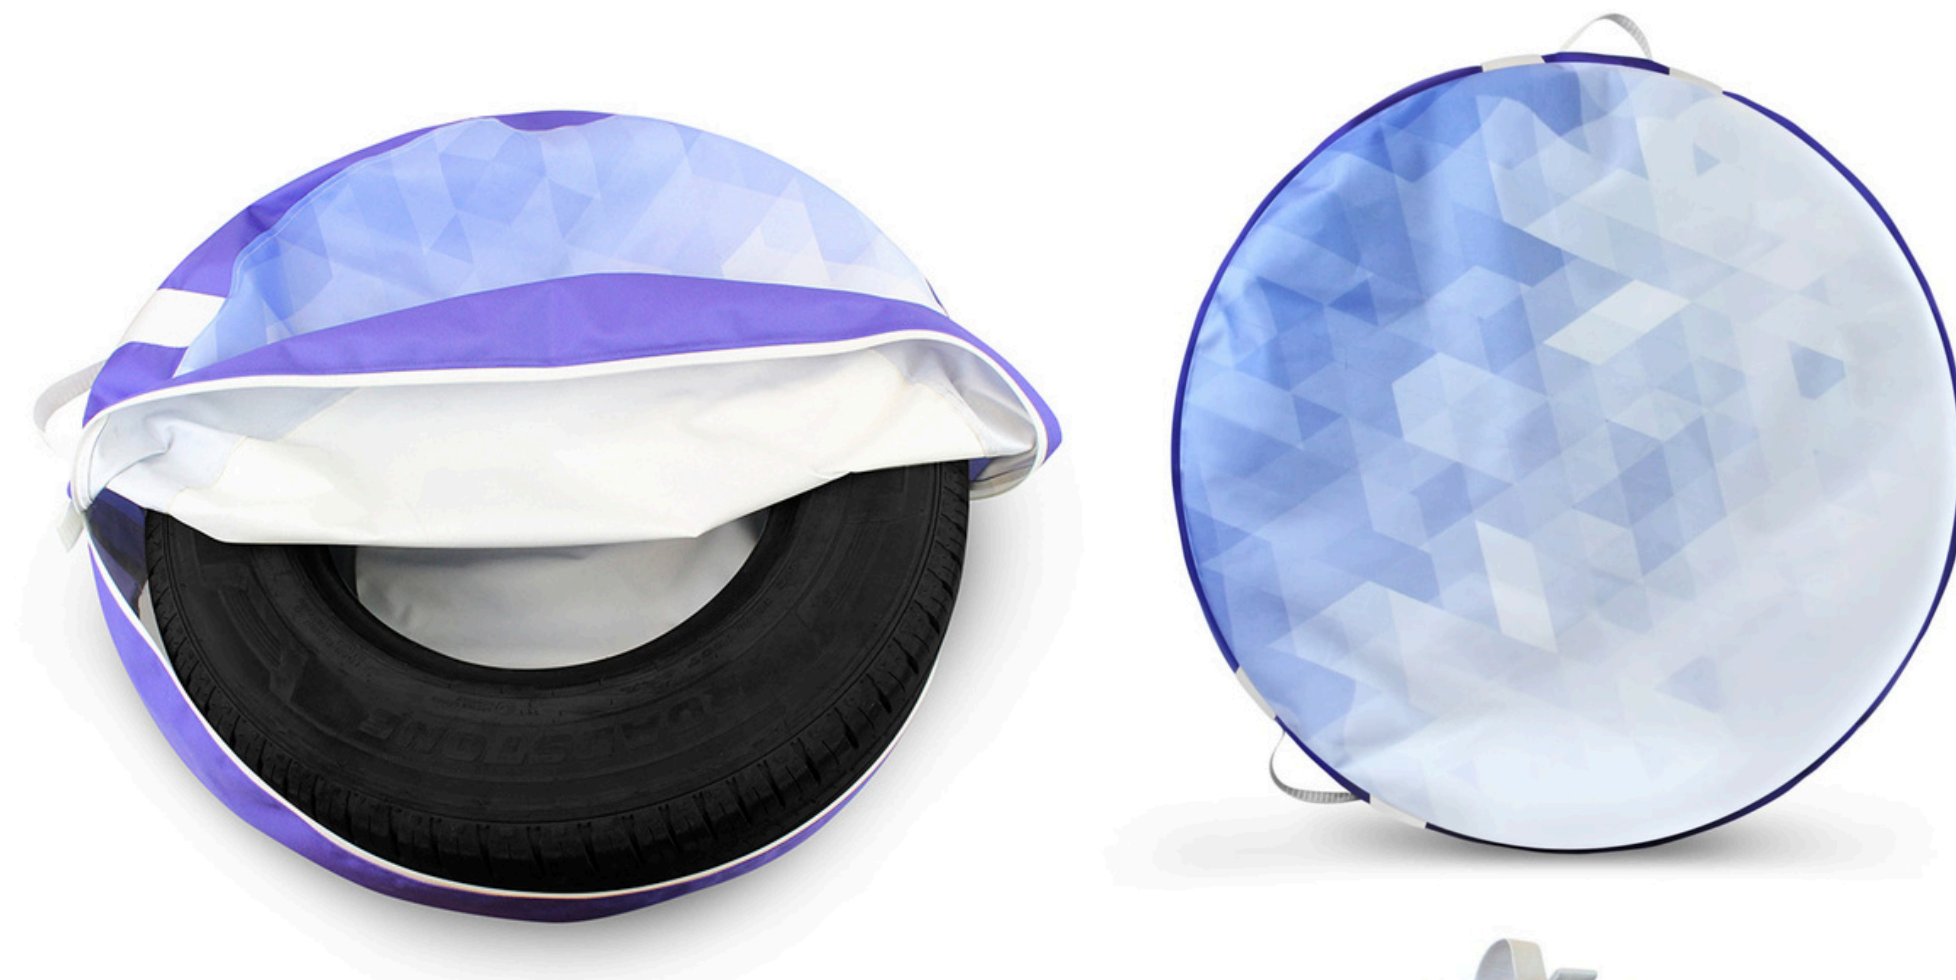

## ОПИСАНИЕ

МОДЕЛЬ 336.1

ЧЕХОЛ ДЛЯ АВТОМОБИЛЬНОГО КОЛЕСА В ВИДЕ БОЛЬШОГО ПОЛОТНА, ЦЕНТРАЛЬНАЯ ЧАСТЬ ПЛОТНАЯ ИЗ ОКСФОРД 600 С ЗАПЕЧАТКОЙ, БОКОВЫЕ ЧАСТИ МЯГКИЕ СЯГИВАЮТСЯ КУЛИСКОЙ ИЗ ОКСФОРД 210РУ РАСЦВЕЧИВАНИЯ (ЧЁРНЫЙ), ЗАСТЕГИВАЕТСЯ НА ЛИПУЧКУ, РУЧКА ИЗ СТРОПЫ

МОДЕЛЬ 336.1

ЧЕХОЛ ДЛЯ АВТОМОБИЛЬНОГО КОЛЕСА В ВИДЕ БОЛЬШОГО ПОЛОТНА, ЦЕНТРАЛЬНАЯ ЧАСТЬ ПЛОТНАЯ ИЗ ОКСФОРД 600 С ЗАПЕЧАТКОЙ, БОКОВЫЕ ЧАСТИ МЯГКИЕ СЯГИВАЮТСЯ КУЛИСКОЙ ИЗ ОКСФОРД 210РУ С ЗАПЕЧАТКОЙ, ЗАСТЕГИВАЕТСЯ НА ЛИПУЧКУ, РУЧКА ИЗ СТРОПЫ