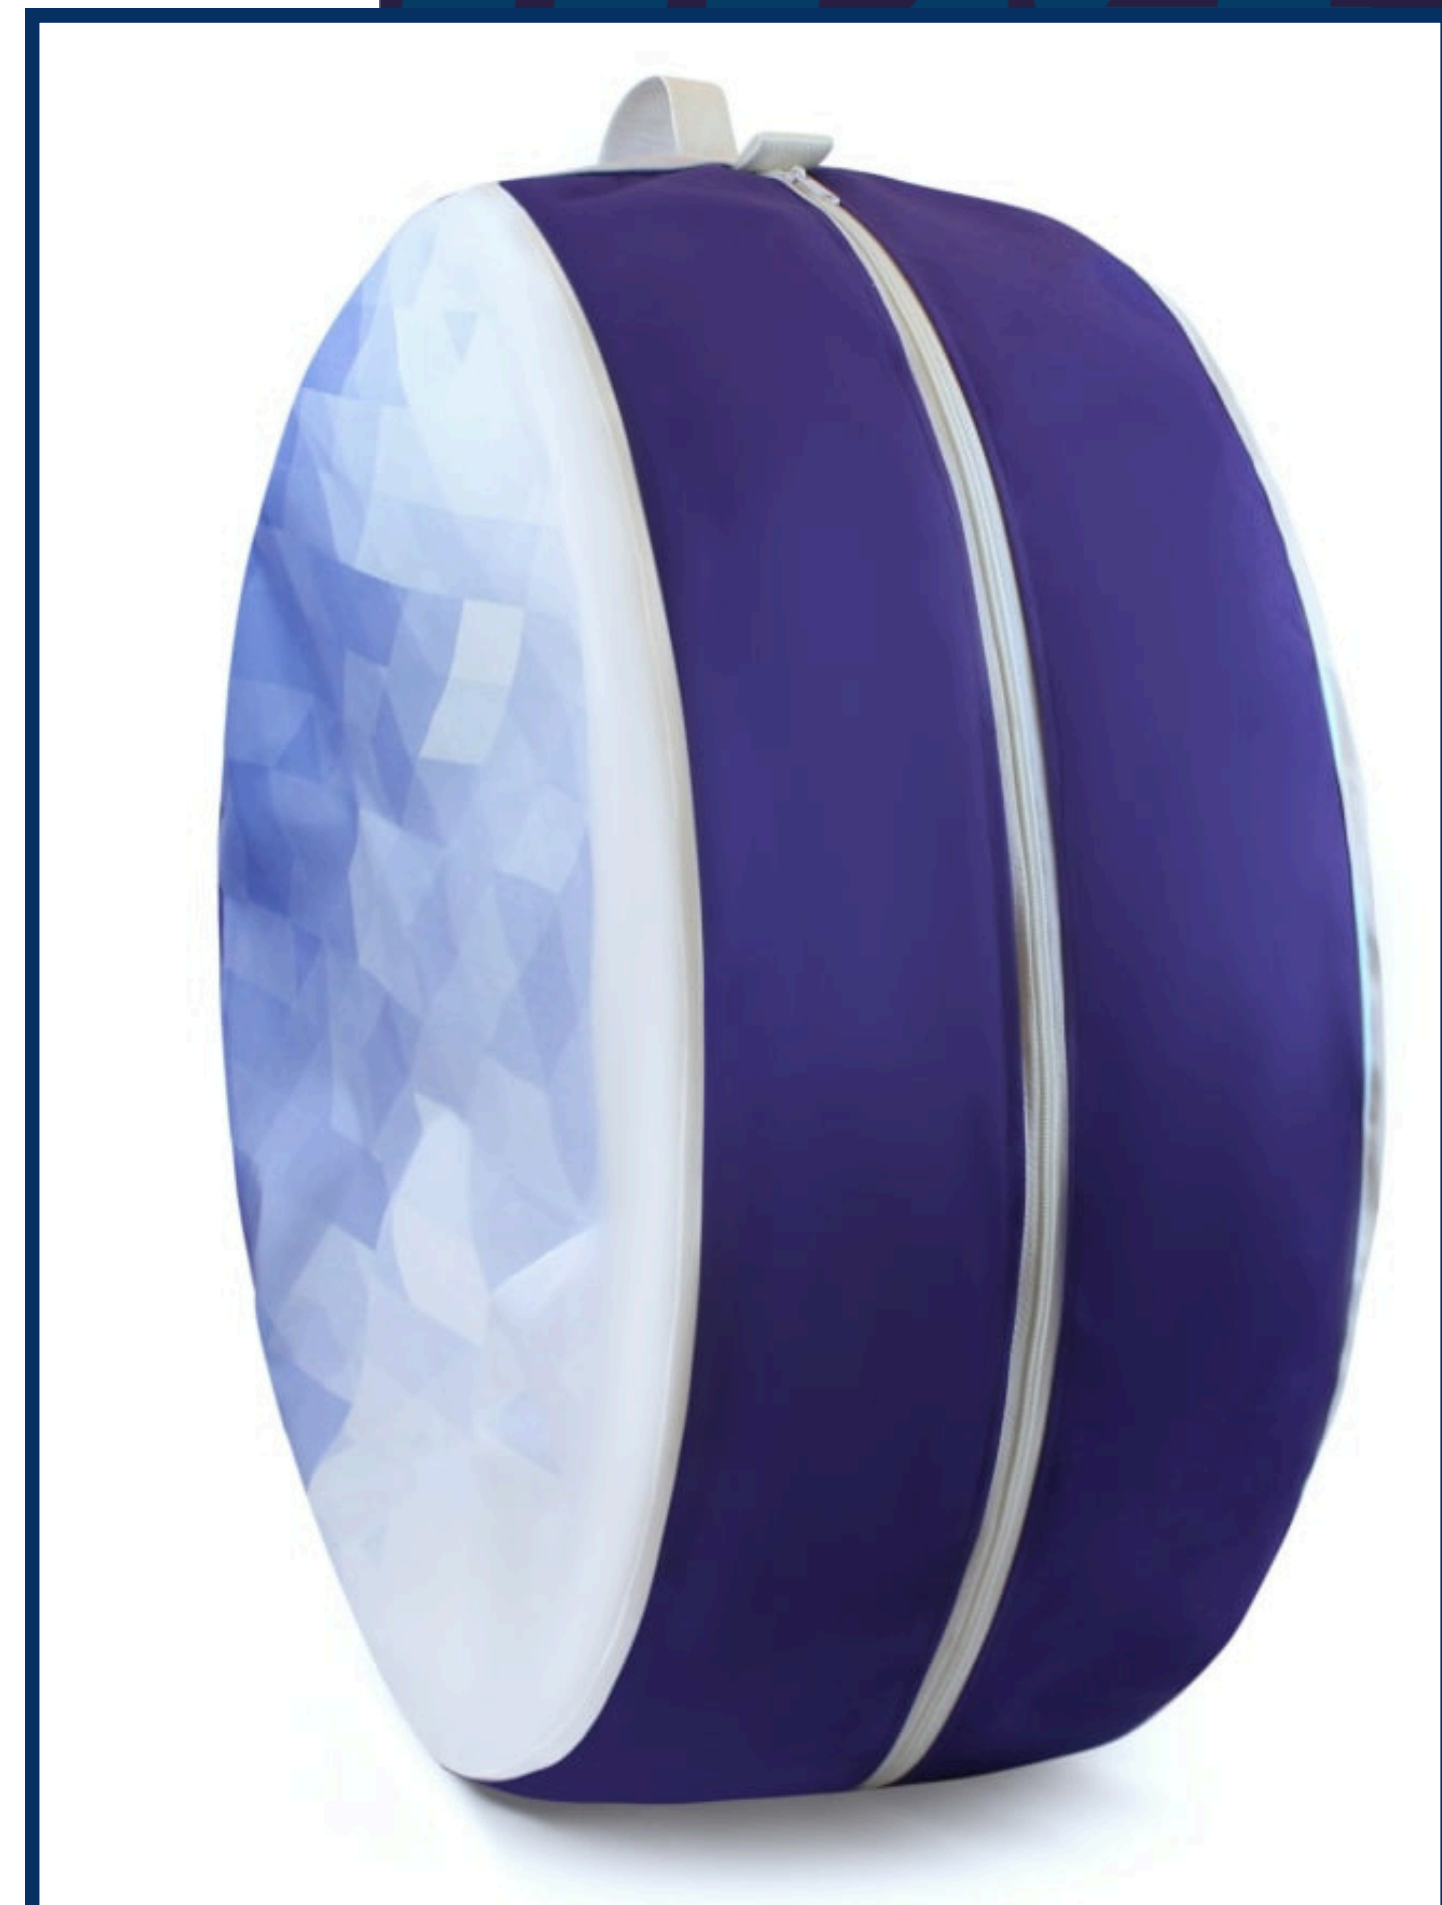

ЧЕХЛЫ ДЛЯ КОЛЁС С ВАШИМ ПРИНТОМ

ПОЛНЫЙ ЦИКЛ ПРОИЗВОДСТВА БРЕНДИРОВАННОЙ
ОДЕЖДЫ, АКСЕССУАРОВ И КОРПОРАТИВНОГО МЕРЧА

РУСФЛАГ