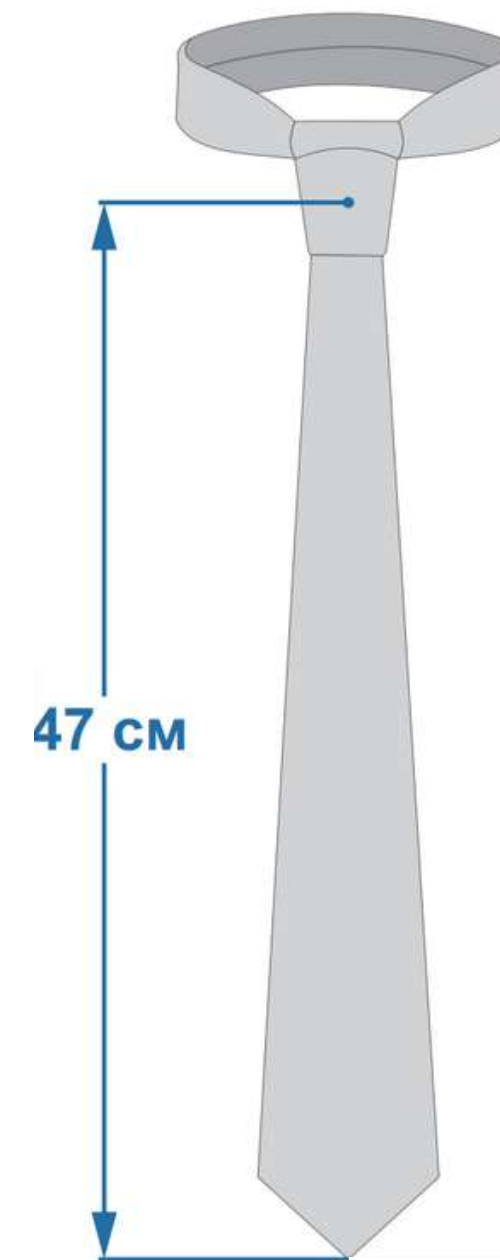

**Три  
практичные  
ткани на  
выбор**

**Укреплён  
флизелином**

**BC\_92\_285\_8x140**

**8x140**

Размер на модели: 8x140

Рост модели: 166 см

## Галстук

**Артикул:** ВС\_92\_285

**Модель:** 285

**Описание:**

Галстук, продублирован флизелином.  
Размер 8x170 см.

Три практичных ткани на выбор.  
На фото материал: Сатен 183 гр./кв.м.

**Пол/возраст:**

Унисекс, взрослый

**Размер, см:**

8x170

**Материал:**

Габардин 153 гр./кв.м.

Адверта Премиум Плюс, 160 гр./кв.м.

Сатен 183 гр./кв.м.

**Размер  
8x170 см**

**Три  
практичные  
ткани на  
выбор**

**Укреплён  
флизелином**

**BC\_92\_285\_8x170**

**8x170**

**Размер на модели: 8x170 см  
Рост модели: 166 см**