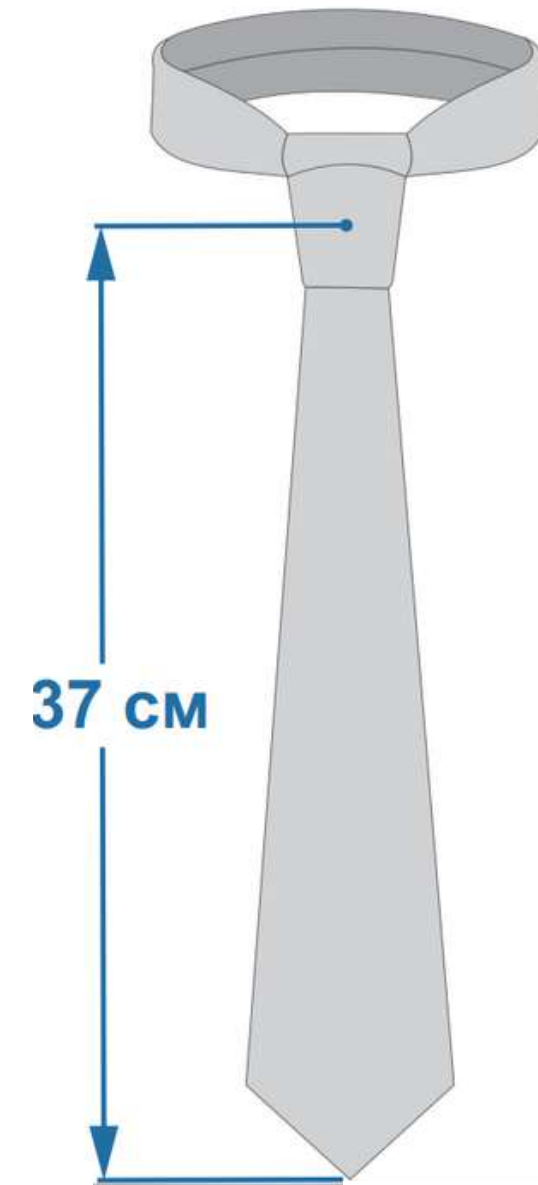

**6x130**

Размер на модели: 6x130 см

Рост модели: 166 см

## Галстук

**Артикул:** ВС\_92\_285

**Модель:** 285

**Описание:**

Галстук, продублирован флизелином.  
Размер 8x140 см.

Три практичных ткани на выбор.

На фото материал: Габардин 153 гр./  
кв.м.

**Пол/возраст:**

**Три  
практичные  
ткани на  
выбор**

**Укреплён  
флизелином**

**BC\_92\_285\_8x140**

**8x140**

Размер на модели: 8x140

Рост модели: 166 см

## Галстук

**Артикул:** ВС\_92\_285

**Модель:** 285

**Описание:**

Галстук, продублирован флизелином.  
Размер 8x170 см.

Три практичных ткани на выбор.  
На фото материал: Сатен 183 гр./кв.м.

**Пол/возраст:**