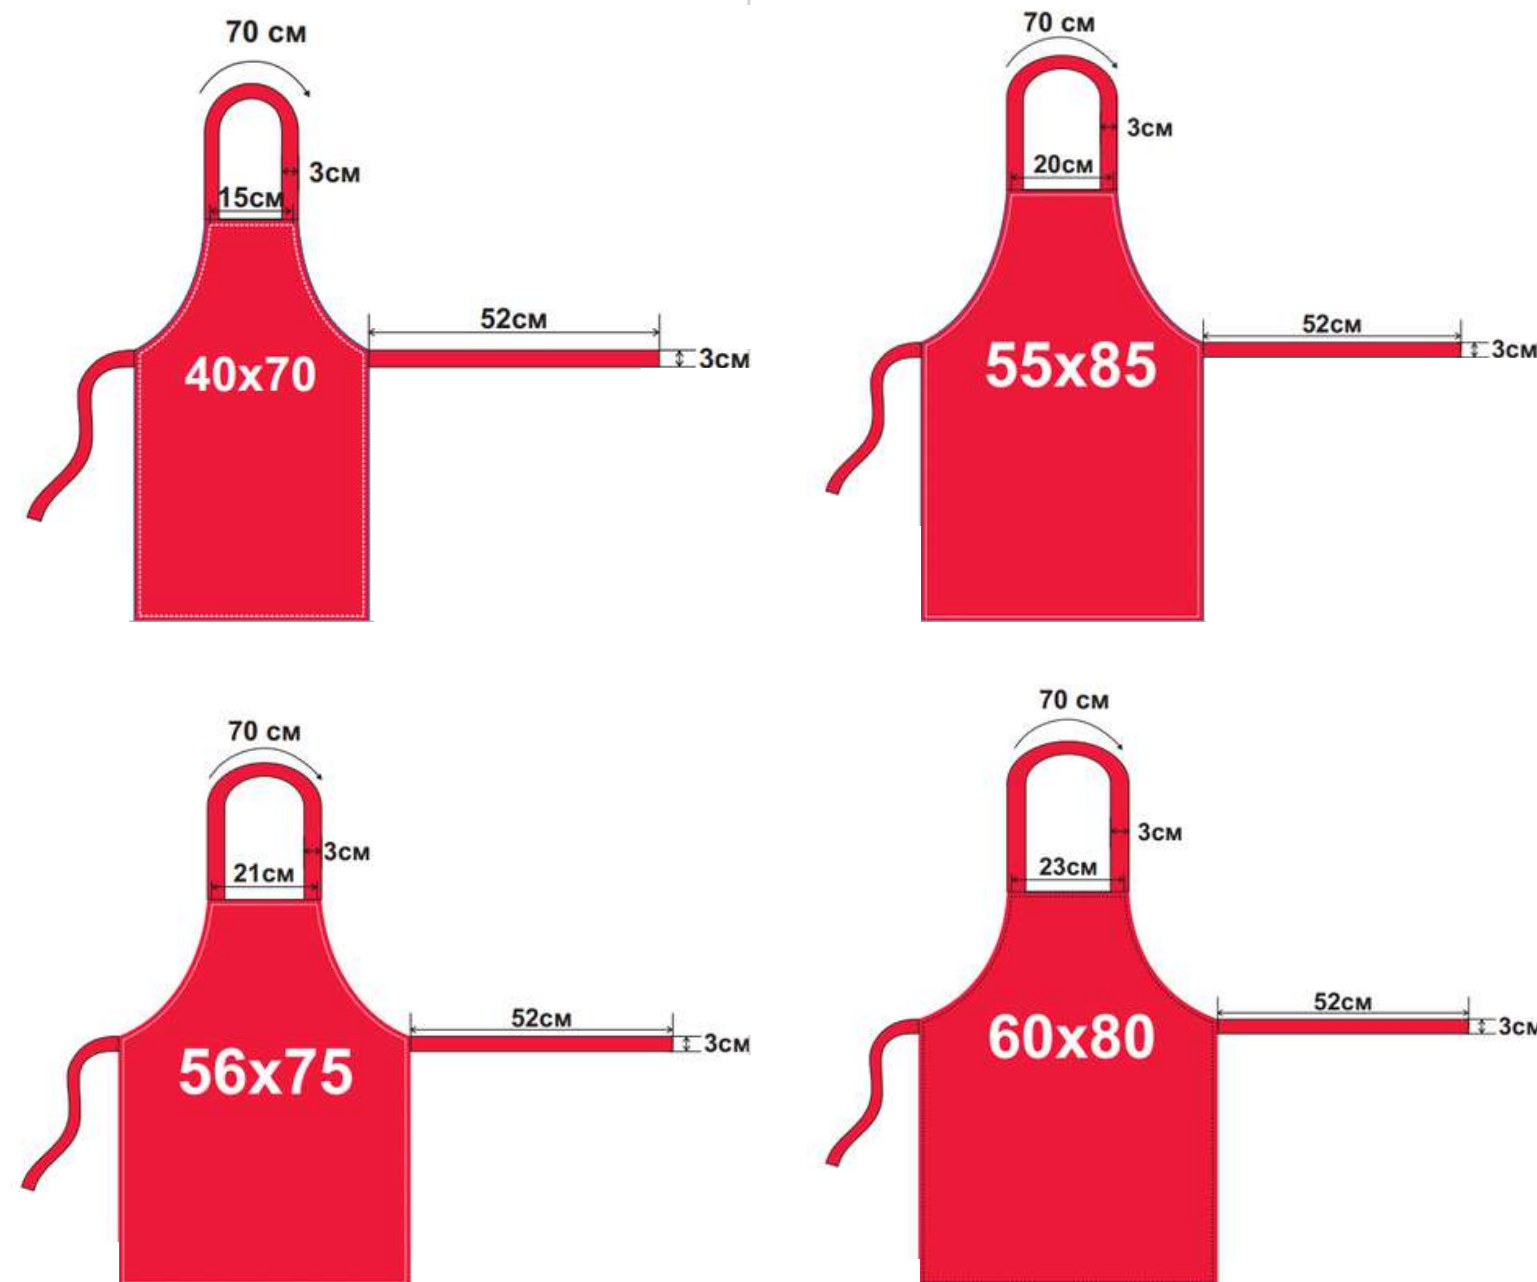

ДЮСПО 240
85 ГР./КВ.М.

ОКСФОРД 210PU
95 ГР./КВ.М.

Фартук

Артикул: ВС_81_267.1
Модель: 267.1

Описание:
Фартук, обшив по периметру, без кармана, нерегулируемая бретель и завязки из основной ткани.

Пол/возраст:
Унисекс, взрослый

**Нерегулируемая
бретель**

**6 практичных
материалов на
выбор**

**Завязки из
основной
ткани**

РАЗМЕРЫ

Размер на модели: 56x75
Параметры модели: рост 166 см.

Фартук

Артикул: BC_81_267.2

Модель: 267.2

Описание:

Фартук, обшив по периметру, без кармана, регулируемая бретель и завязки из основной ткани.

Пол/возраст:

Унисекс, взрослый

Размер, см:

40x70

56x75

55x85

Описание:

Фартук, обшив по периметру, с карманом (20*25см), регулируемая бретель и завязки из основной ткани.

Пол/возраст:

Унисекс, взрослый

Размер, см:

40x70

56x75

55x85