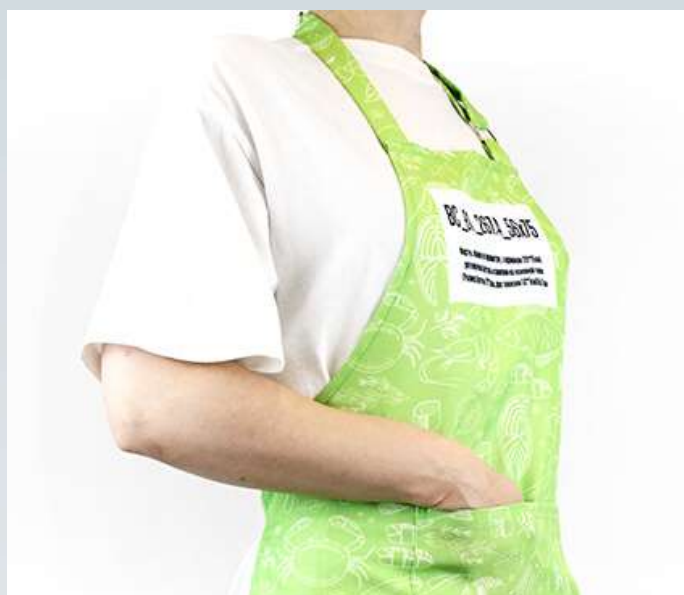

**Нерегулируемая
бретель**

**6 практичных
материалов на
выбор**

**С карманом
20x25**

РАЗМЕРЫ

Размер на модели: 56x75
Параметры модели: рост 166 см.

Фартук

Артикул: BC_81_267.4

Модель: 267.4