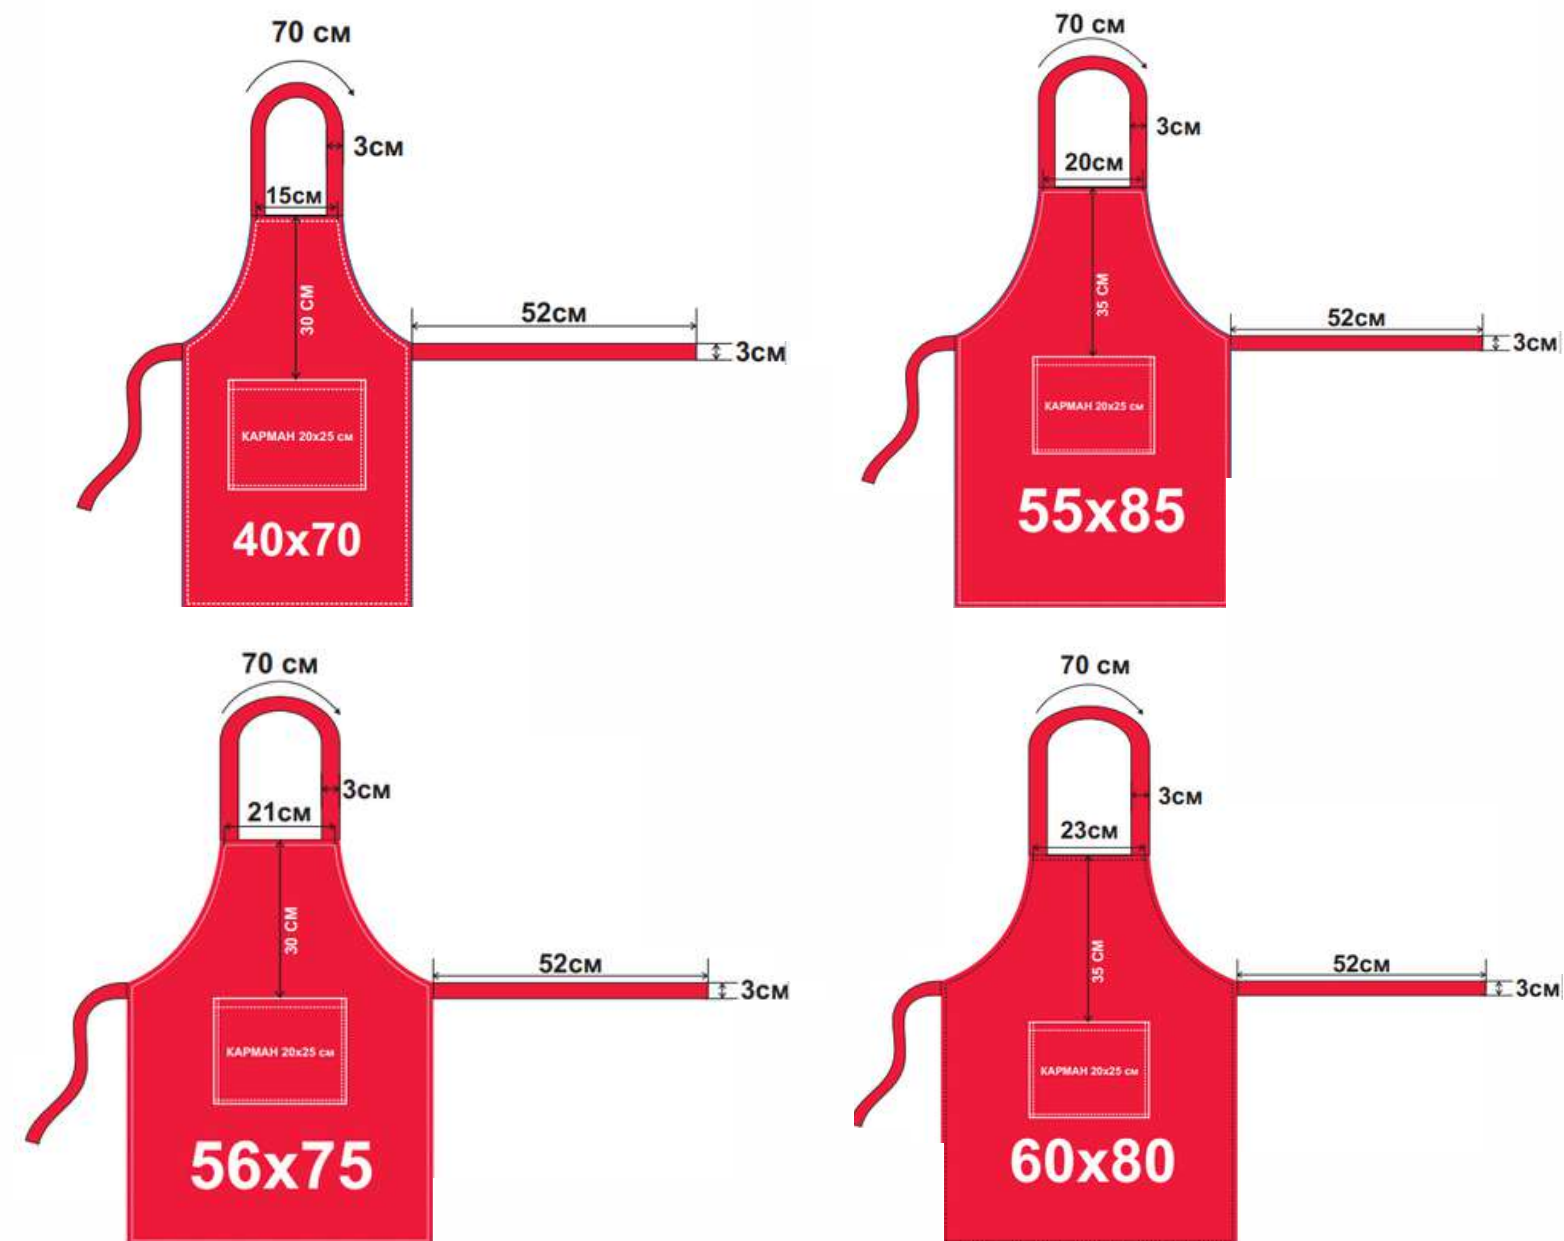

Темп 210, плотность 195 гр./кв.м.

Регулируемая
бретель

6 практичных
материалов на
выбор

Завязки из
основной
ткани

РАЗМЕРЫ

Размер на модели: 56x75
Параметры модели: рост 166 см.

Фартук

Артикул: BC_81_267.3
Модель: 267.3

Описание:
Фартук, обшив по периметру, с карманом (20*25см), нерегулируемая бретель и завязки из основной ткани.

Пол/возраст:
Унисекс, взрослый

Размер, см:
40x70
56x75
55x85
60x80

Изготавливаем из материалов:
Атлас 140 гр./кв.м.
Габардин 153 гр./кв.м.
Сатен 183 гр./кв.м.
Оксфорд 210PU, 95 гр./кв.м.
Оксфорд 600 PU, 220 гр./кв.м.
Дюспо 240 85 гр./кв.м.
Темп 210, плотность 195 гр./кв.м.

**Нерегулируемая
бретель**

**6 практичных
материалов на
выбор**

**С карманом
20x25**

РАЗМЕРЫ

Размер на модели: 56x75
Параметры модели: рост 166 см.

Фартук

Артикул: BC_81_267.4

Модель: 267.4

Описание:

Фартук, обшив по периметру, с карманом (20*25см), регулируемая бретель и завязки из основной ткани.

Пол/возраст:

Унисекс, взрослый

Размер, см:

40x70

56x75

55x85