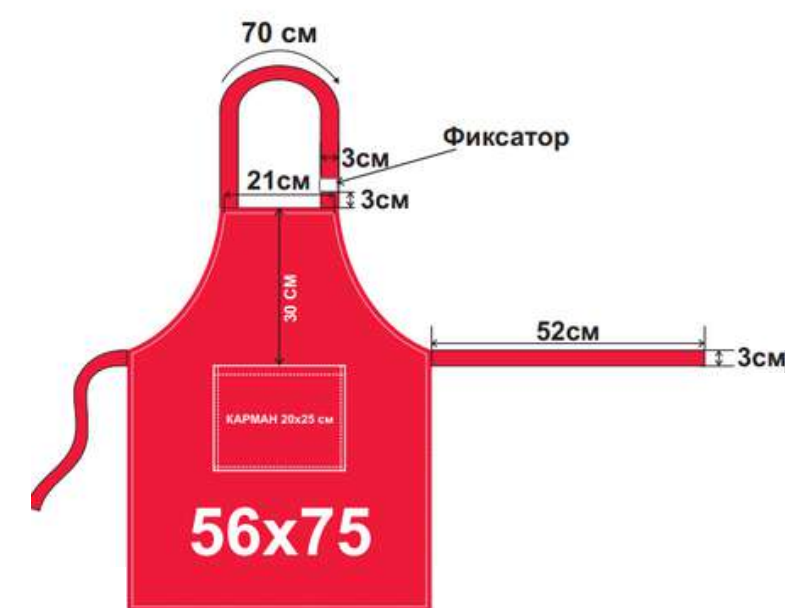

**Нерегулируемая
бретель**

**6 практичных
материалов на
выбор**

**С карманом
20x25**

РАЗМЕРЫ

Размер на модели: 56x75
Параметры модели: рост 166 см.

Фартук

Артикул: BC_81_267.4

Модель: 267.4

Описание:

Фартук, обшив по периметру, с карманом (20*25см), регулируемая бретель и завязки из основной ткани.

Пол/возраст:

Унисекс, взрослый

Размер, см:

40x70

56x75

55x85

Темп 210, плотность 195 гр./кв.м.

Регулируемая
бретель

6 практичных
материалов на
выбор

С карманом
20x25

РАЗМЕРЫ

Размер на модели: 56x75
Параметры модели: рост 166 см.

Фартук

Артикул: ВС_81_267.5

Модель: 267.5

Описание:

Фартук, окантовка по периметру, без кармана, нерегулируемая бретель и завязки из окантовки.

Пол/возраст:

Унисекс, взрослый

Размер, см:

40x70

56x75