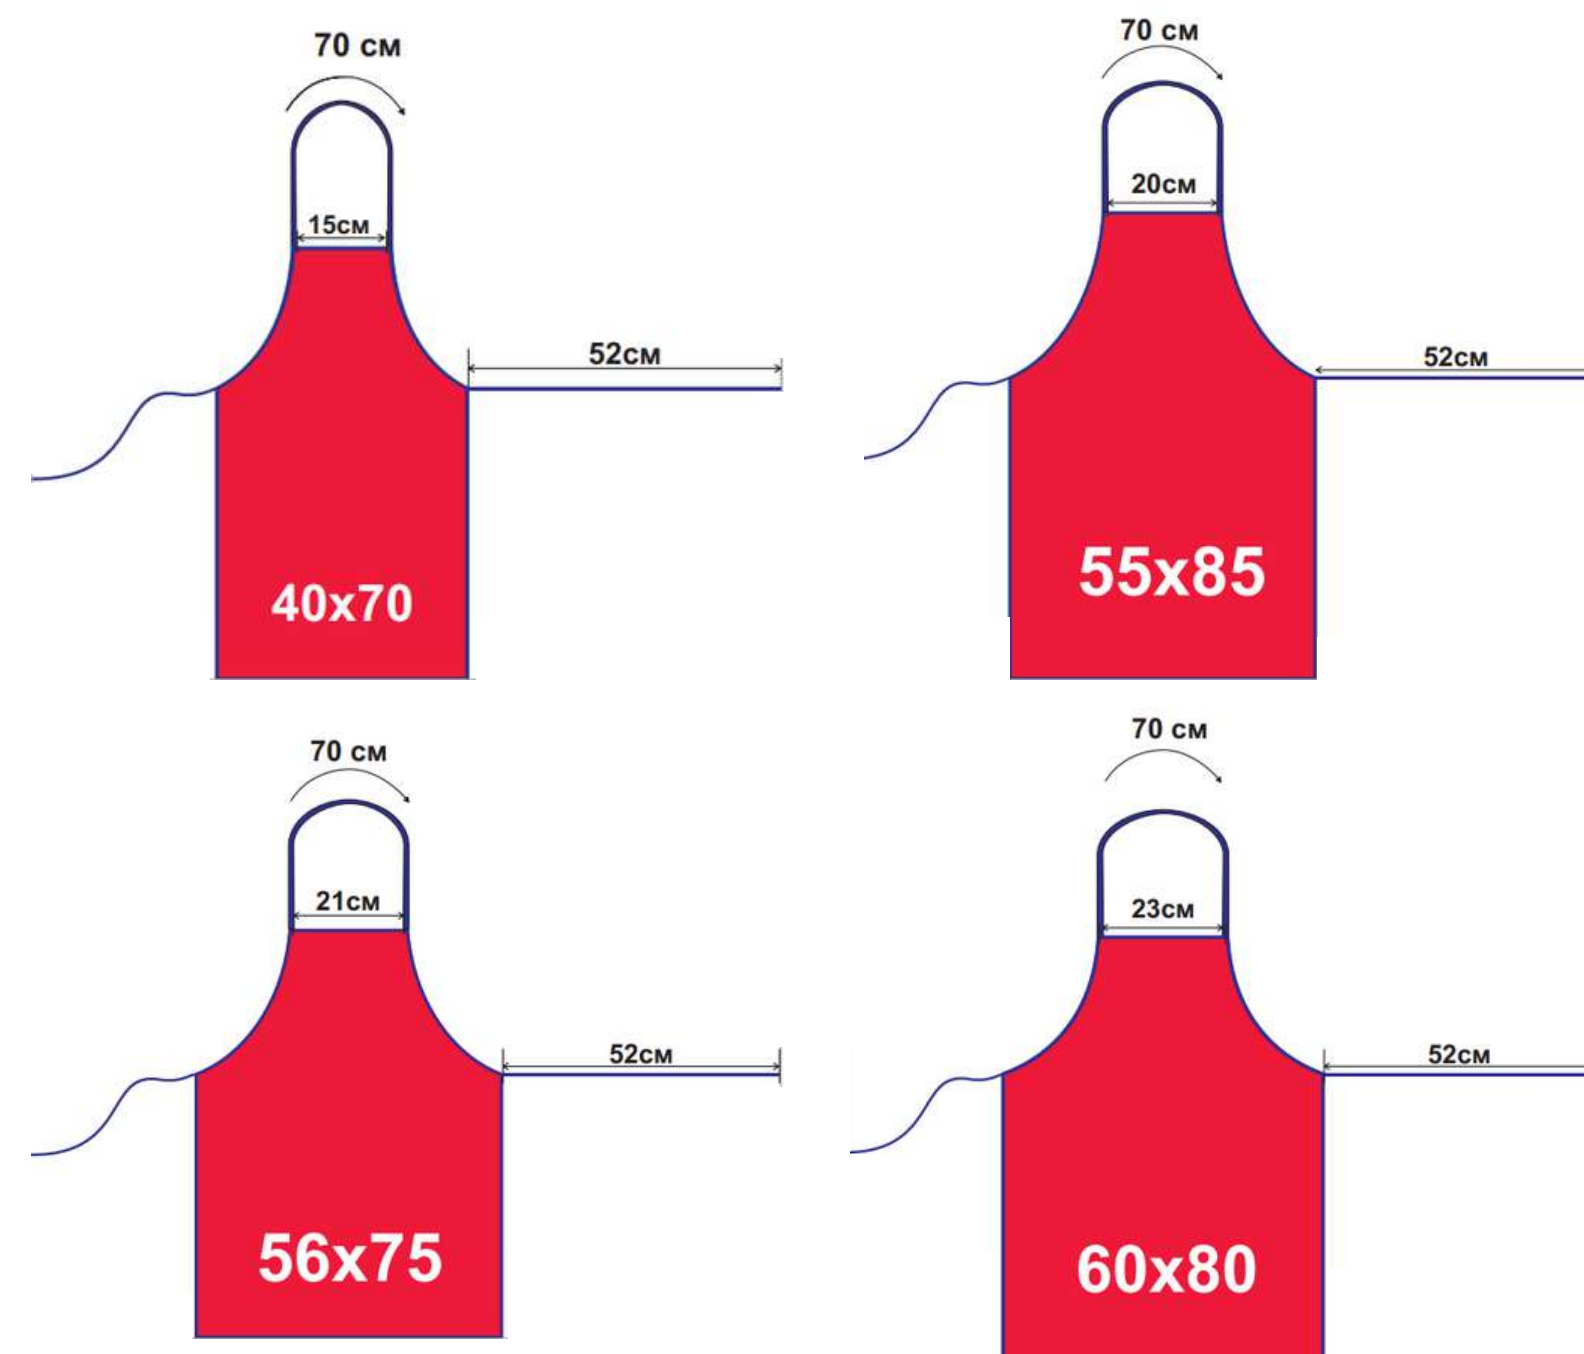

Модель: 267.5

Описание:

Фартук, окантовка по периметру, без кармана, нерегулируемая бретель и завязки из окантовки.

Пол/возраст:

Унисекс, взрослый

Размер, см:

40x70

56x75

Дюспо 240 85 гр./кв.м.

Темп 210, плотность 195 гр./кв.м.

**Нерегулируемая
бретель**

**6 практичных
материалов на
выбор**

**Завязки из
окантовки**

РАЗМЕРЫ

Размер на модели: 56x75
Параметры модели: рост 166 см.

Фартук

Артикул: BC_81_267.6

Модель: 267.6

Описание:

Фартук, окантовка по периметру, с карманом (20*25см), нерегулируемая бретель и завязки из окантовки.

Пол/возраст:

Унисекс, взрослый

Размер, см:

Размер на модели: 56x75
Параметры модели: рост 166 см.

КОНТАКТЫ

 м. Дубровка, м. Пролетарская

 Москва, 1-я Дубровская улица, 13Ас1

 +7 (495) 120-14-40

 info@rflag.ru

 ПН-ПТ 10:00-18:00

 rusflagcity.ru