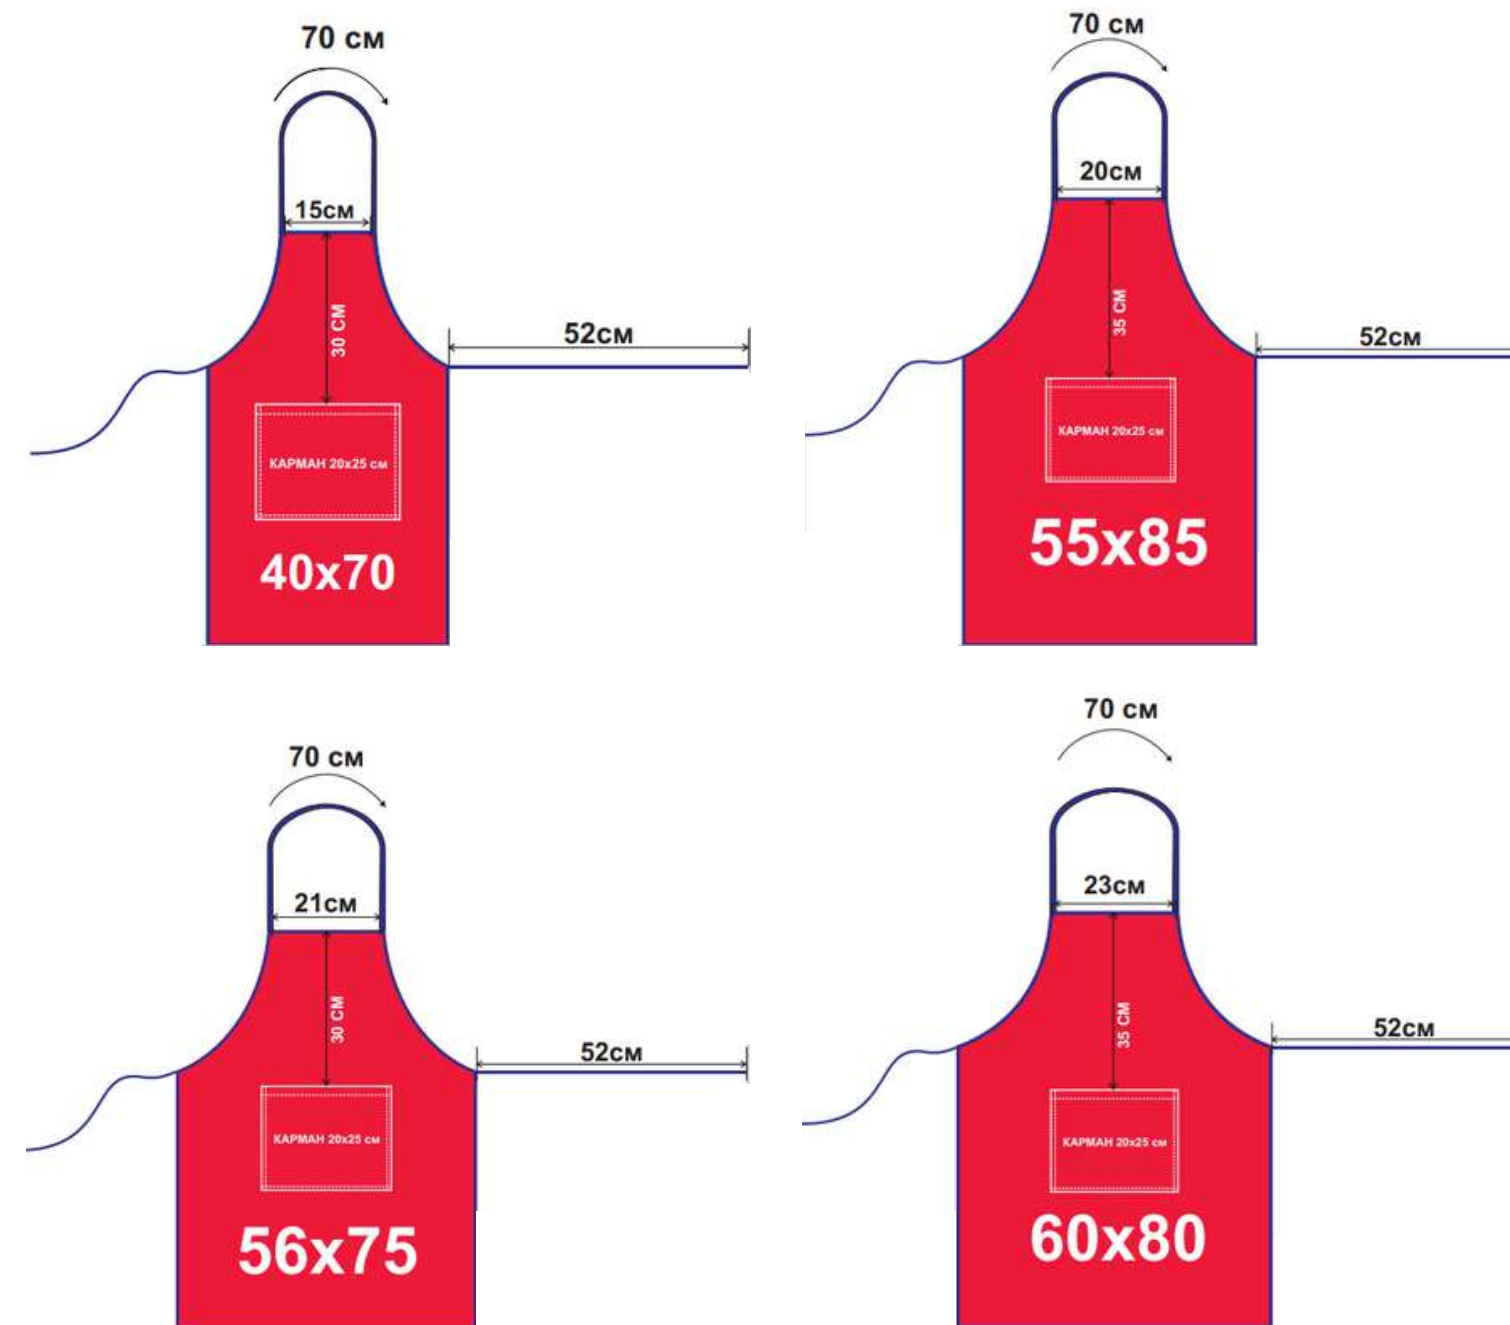

Описание:

Фартук, обшив по периметру, с карманом (20*25см), регулируемая бретель и завязки из основной ткани.

Пол/возраст:

Унисекс, взрослый

Размер, см:

40x70

56x75

55x85

Дюспо 240 85 гр./кв.м.

Темп 210, плотность 195 гр./кв.м.

**Нерегулируемая
бретель**

**6 практичных
материалов на
выбор**

**Завязки из
окантовки**

РАЗМЕРЫ

Размер на модели: 56x75
Параметры модели: рост 166 см.

Оксфорд 210PU, 95 гр./кв.м.

Оксфорд 600 PU, 220 гр./кв.м.

Дюспо 240 85 гр./кв.м.

Темп 210, плотность 195 гр./кв.м.

**Нерегулируемая
бретель**

**6 практичных
материалов на
выбор**

**С карманом
20x25**

РАЗМЕРЫ

Размер на модели: 56x75
Параметры модели: рост 166 см.

КОНТАКТЫ

 м. Дубровка, м. Пролетарская

 Москва, 1-я Дубровская улица, 13Ас1

 +7 (495) 120-14-40

 info@rflag.ru

 ПН-ПТ 10:00-18:00

 rusflagcity.ru