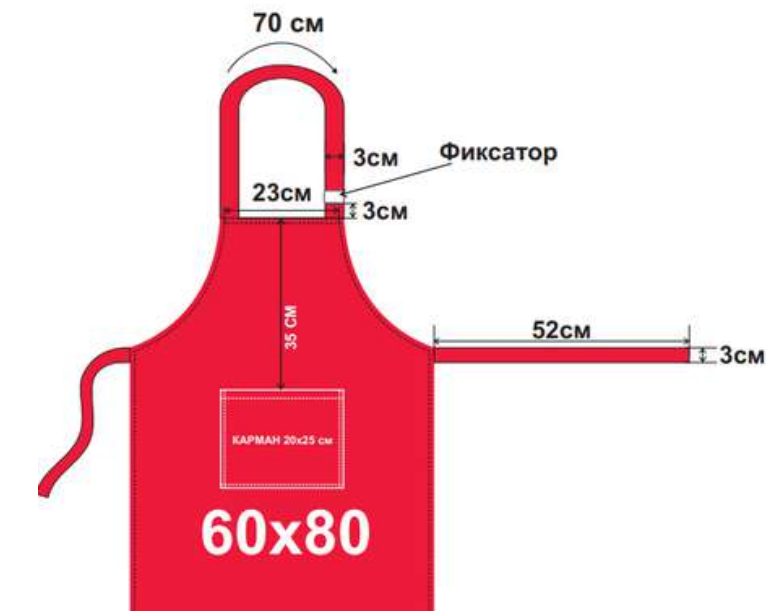

**Нерегулируемая
бретель**

**6 практичных
материалов на
выбор**

**С карманом
20x25**

РАЗМЕРЫ

Размер на модели: 56x75
Параметры модели: рост 166 см.

Фартук

Артикул: BC_81_267.4

Модель: 267.4

Описание:

Фартук, обшив по периметру, с карманом (20*25см), регулируемая бретель и завязки из основной ткани.

Пол/возраст:

Унисекс, взрослый

Размер, см:

40x70

56x75

55x85

Темп 210, плотность 195 гр./кв.м.

Регулируемая
бретель

6 практичных
материалов на
выбор

С карманом
20x25

РАЗМЕРЫ

Размер на модели: 56x75
Параметры модели: рост 166 см.

Фартук

Артикул: ВС_81_267.5

Модель: 267.5

Описание:

Фартук, окантовка по периметру, без кармана, нерегулируемая бретель и завязки из окантовки.

Пол/возраст:

Унисекс, взрослый

Размер, см:

40x70

56x75