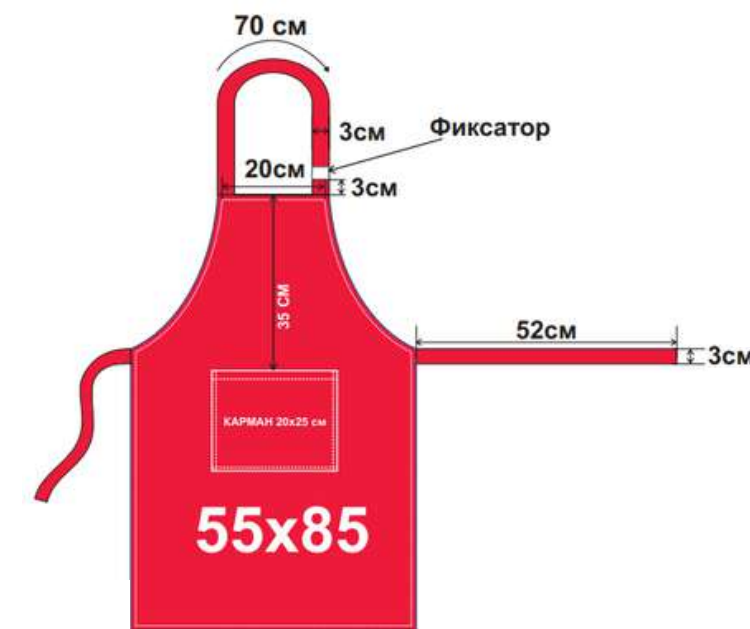

**Нерегулируемая
бретель**

**6 практичных
материалов на
выбор**

**С карманом
20x25**

РАЗМЕРЫ

Размер на модели: 56x75
Параметры модели: рост 166 см.

Фартук

Артикул: BC_81_267.4

Модель: 267.4

Описание:

Фартук, обшив по периметру, с карманом (20*25см), регулируемая бретель и завязки из основной ткани.

Пол/возраст:

Унисекс, взрослый

Размер, см:

40x70

56x75

55x85

Темп 210, плотность 195 гр./кв.м.

Регулируемая
бретель

6 практичных
материалов на
выбор

С карманом
20x25

РАЗМЕРЫ

Размер на модели: 56x75
Параметры модели: рост 166 см.

Фартук

Артикул: ВС_81_267.5

Модель: 267.5

Описание:

Фартук, окантовка по периметру, без кармана, нерегулируемая бретель и завязки из окантовки.

Пол/возраст:

Унисекс, взрослый

Размер, см:

40x70

56x75