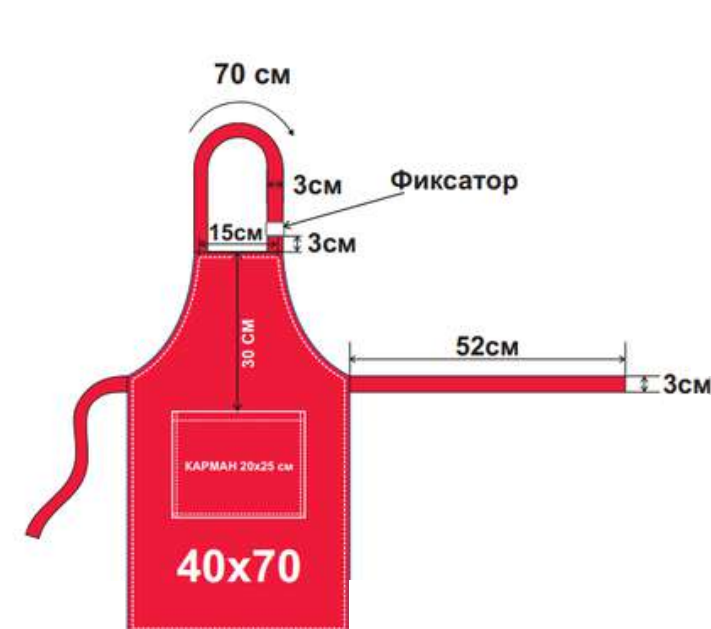

**Нерегулируемая
бретель**

**6 практичных
материалов на
выбор**

**С карманом
20x25**

РАЗМЕРЫ

Размер на модели: 56x75
Параметры модели: рост 166 см.

Фартук

Артикул: BC_81_267.4

Модель: 267.4

Описание:

Фартук, обшив по периметру, с карманом (20*25см), регулируемая бретель и завязки из основной ткани.

Пол/возраст:

Унисекс, взрослый

Размер, см:

40x70

56x75

55x85

Темп 210, плотность 195 гр./кв.м.

Регулируемая
бретель

6 практичных
материалов на
выбор

С карманом
20x25

РАЗМЕРЫ

Размер на модели: 56x75
Параметры модели: рост 166 см.

Фартук

Артикул: ВС_81_267.5

Модель: 267.5

Описание:

Фартук, окантовка по периметру, без кармана, нерегулируемая бретель и завязки из окантовки.

Пол/возраст:

Унисекс, взрослый

Размер, см:

40x70

56x75