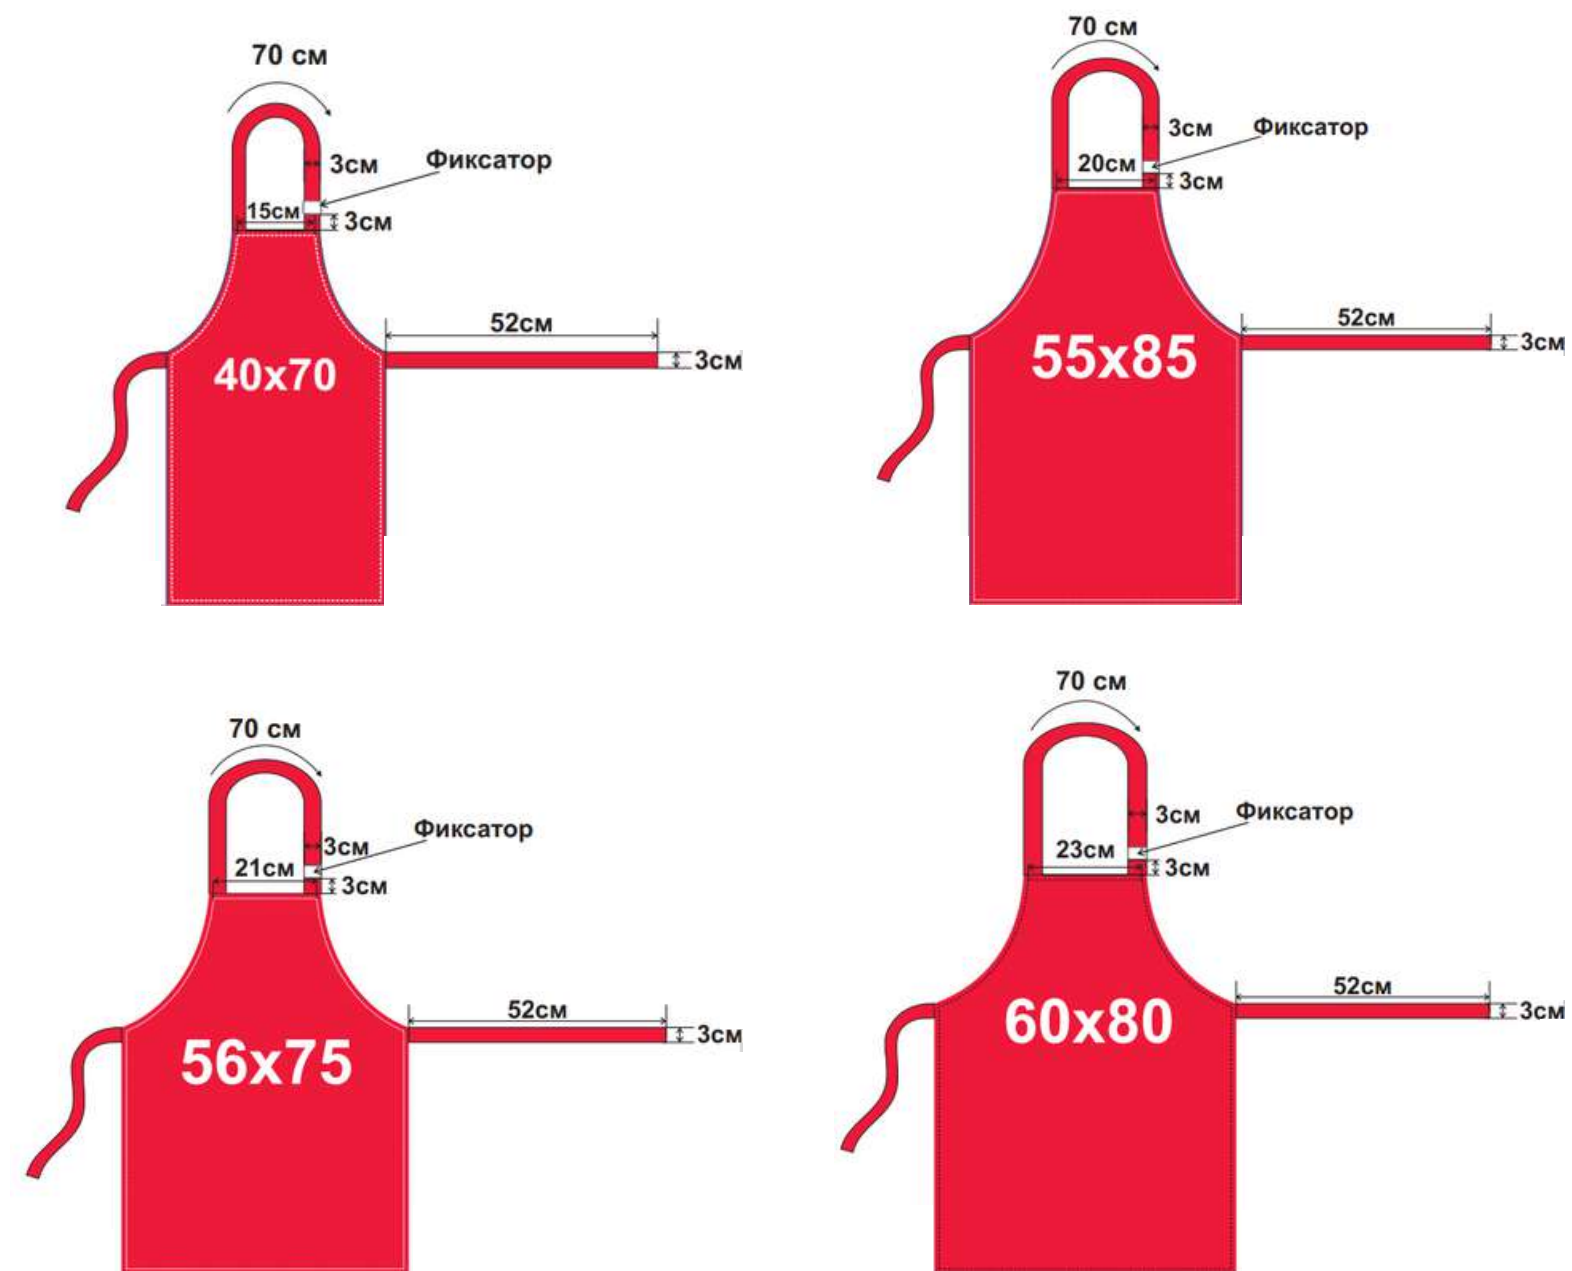

**Нерегулируемая
бретель**

**6 практичных
материалов на
выбор**

**Завязки из
основной
ткани**

РАЗМЕРЫ

Размер на модели: 56x75
Параметры модели: рост 166 см.

Фартук

Артикул: BC_81_267.2

Модель: 267.2

Темп 210, плотность 195 гр./кв.м.

Регулируемая
бретель

6 практичных
материалов на
выбор

Завязки из
основной
ткани

РАЗМЕРЫ

Размер на модели: 56x75
Параметры модели: рост 166 см.

Фартук

Артикул: BC_81_267.3
Модель: 267.3

**Нерегулируемая
бретель**

**6 практичных
материалов на
выбор**

**С карманом
20x25**

РАЗМЕРЫ

Размер на модели: 56x75
Параметры модели: рост 166 см.

Фартук

Артикул: BC_81_267.4

Модель: 267.4

Описание:

Фартук, обшив по периметру, с карманом (20*25см), регулируемая бретель и завязки из основной ткани.

Пол/возраст:

Унисекс, взрослый

Размер, см:

40x70

56x75

55x85