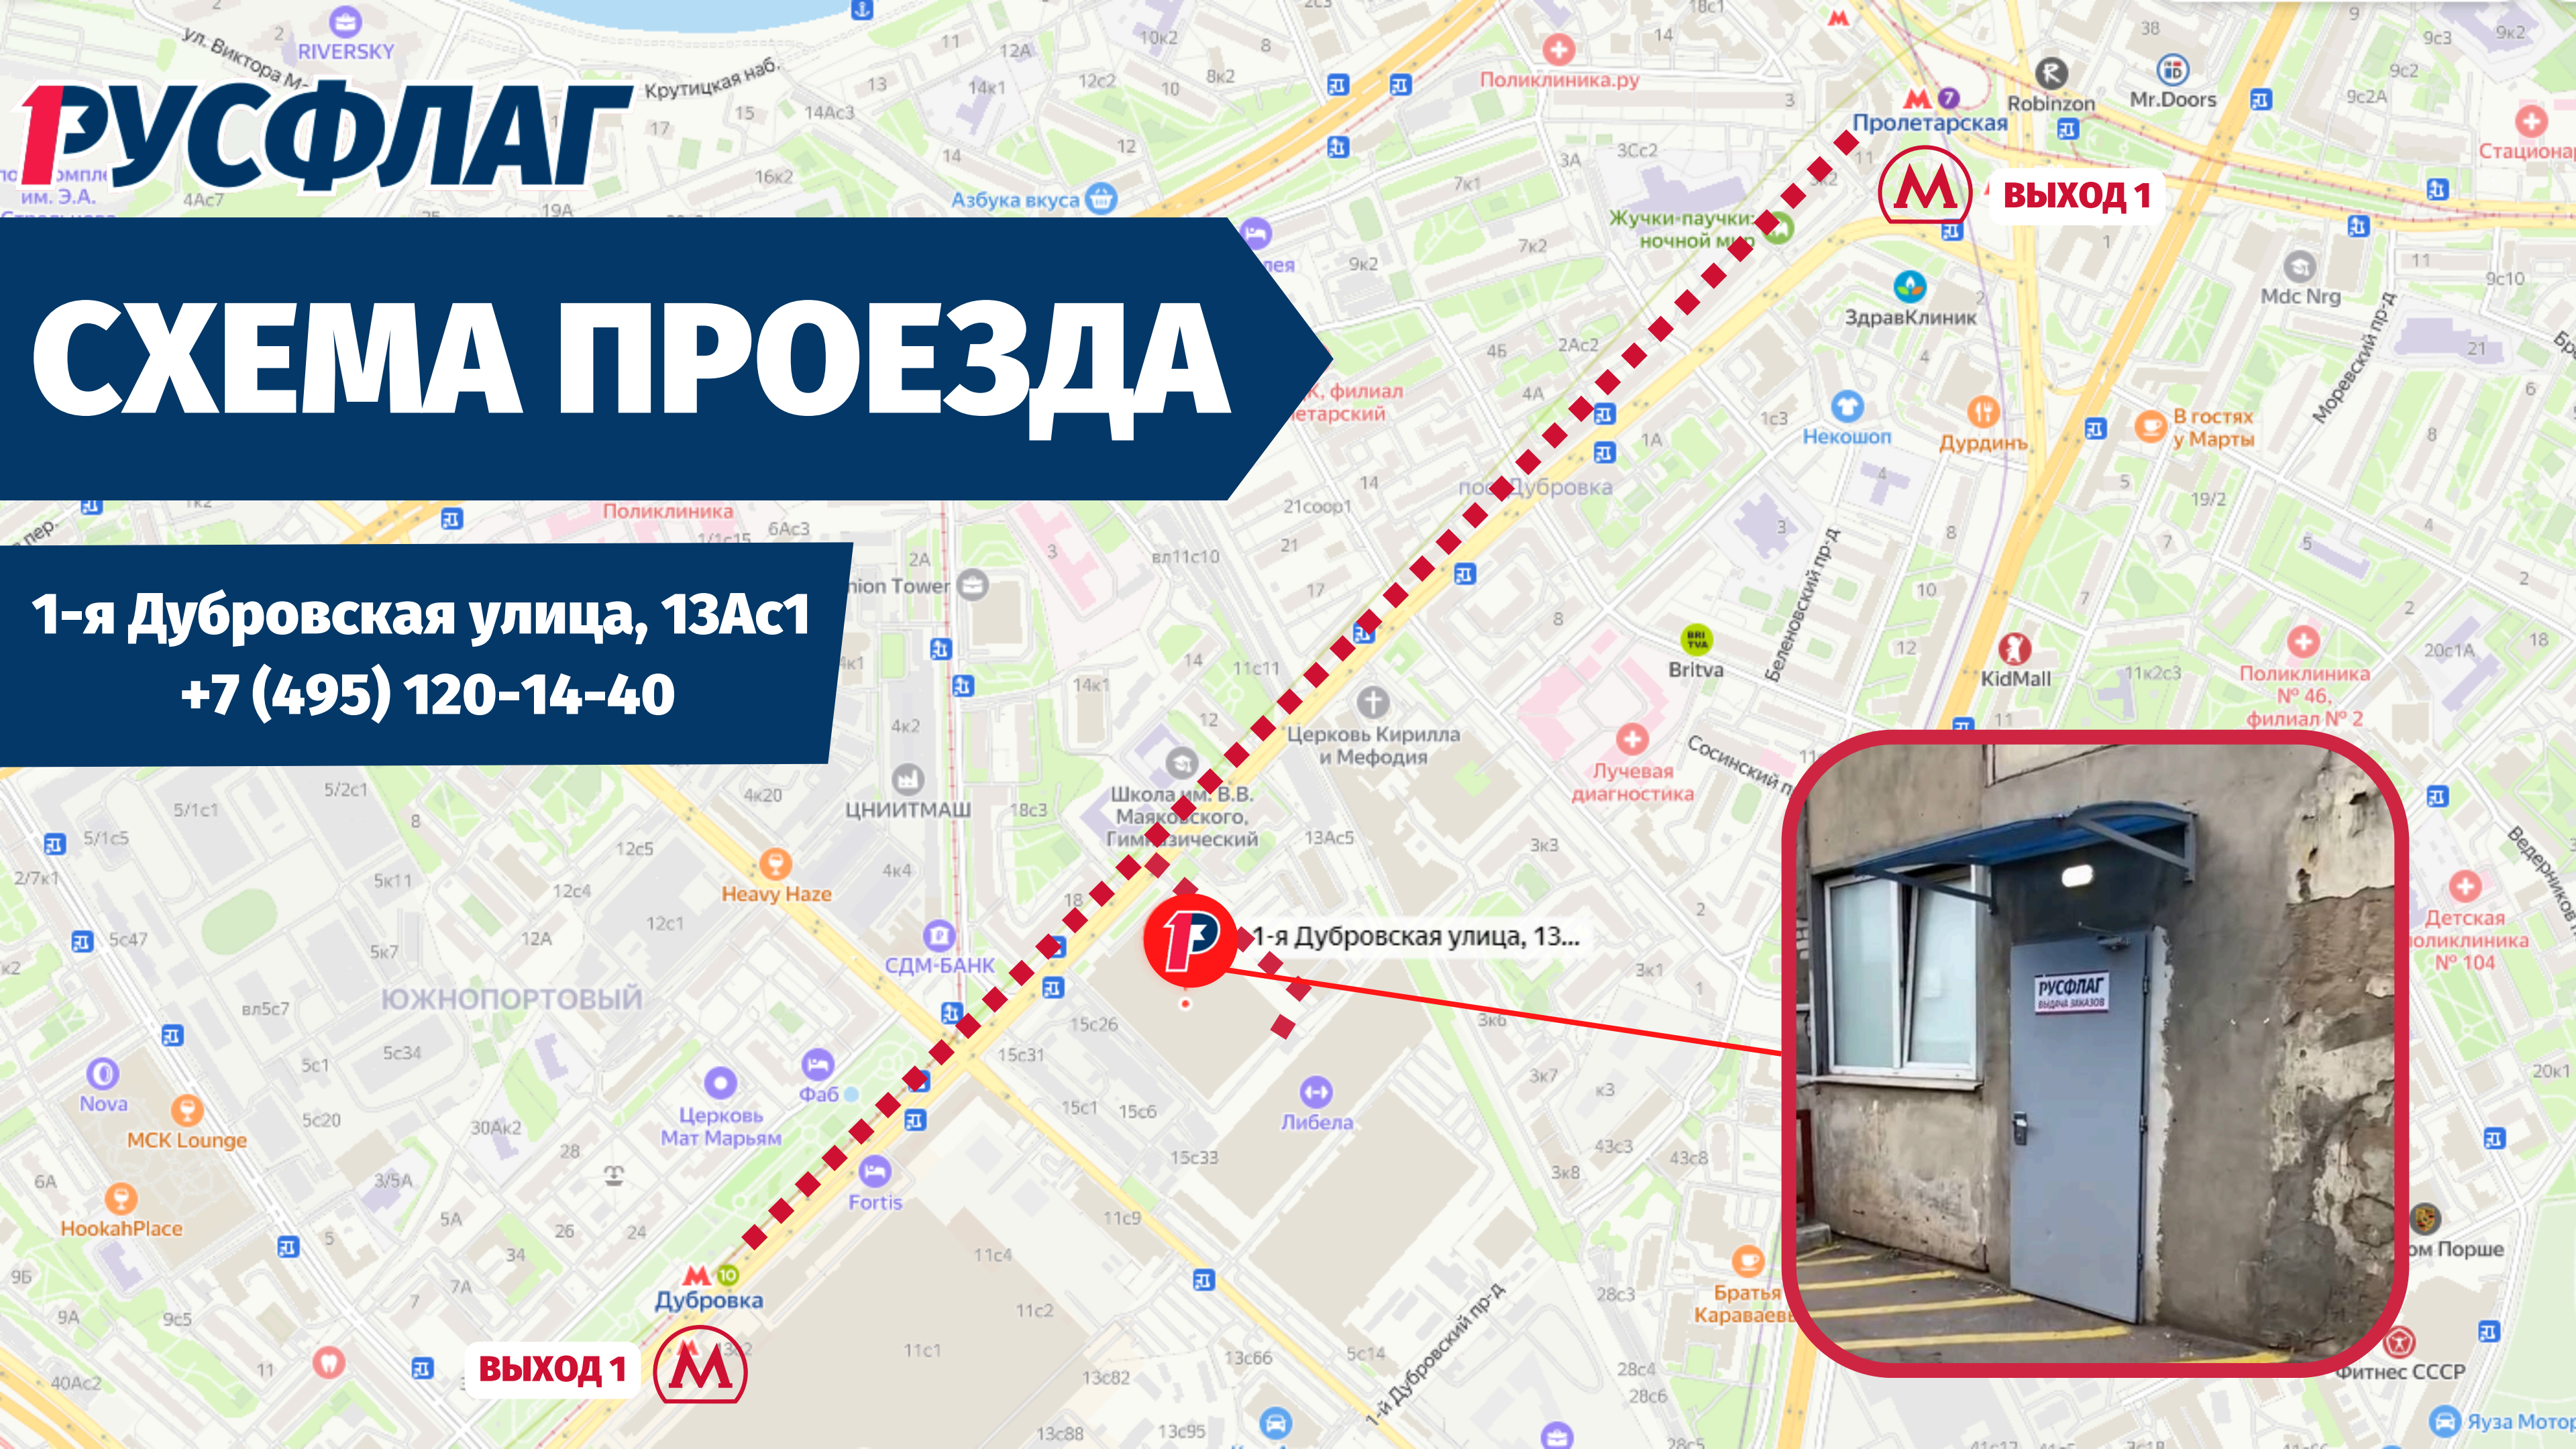

РУСФЛАГ

СХЕМА ПРОЕЗДА

1-я Дубровская улица, 13Ас1
+7 (495) 120-14-40

М Выход 1

Р 1-я Дубровская улица, 13...

М Выход 1

Если вы пешком:

- метро “Дубровка” 1 выход или метро “Пролетарская” 1 выход
- Прямо примерно 7-15 мин.
- Перейдите через шлагбаум
- Продолжайте движение прямо до магазина METRO
- После магазина METRO сделайте поворот направо и проходите далее до серой двери с табличкой «РУСФЛАГ»
- Пожалуйста, поднимитесь на 2-й этаж

Если вы на машине:

- Въезд через шлагбаум.
- Нажмите кнопку для открытия шлагбаума.
- Парковка предоставляется бесплатно на срок до 3 часов.

1-я Дубровская улица, 13Ac1
+7 (495) 120-14-40

КОНТАКТЫ

 г. Москва, 1-я Дубровская улица, 13Ас1