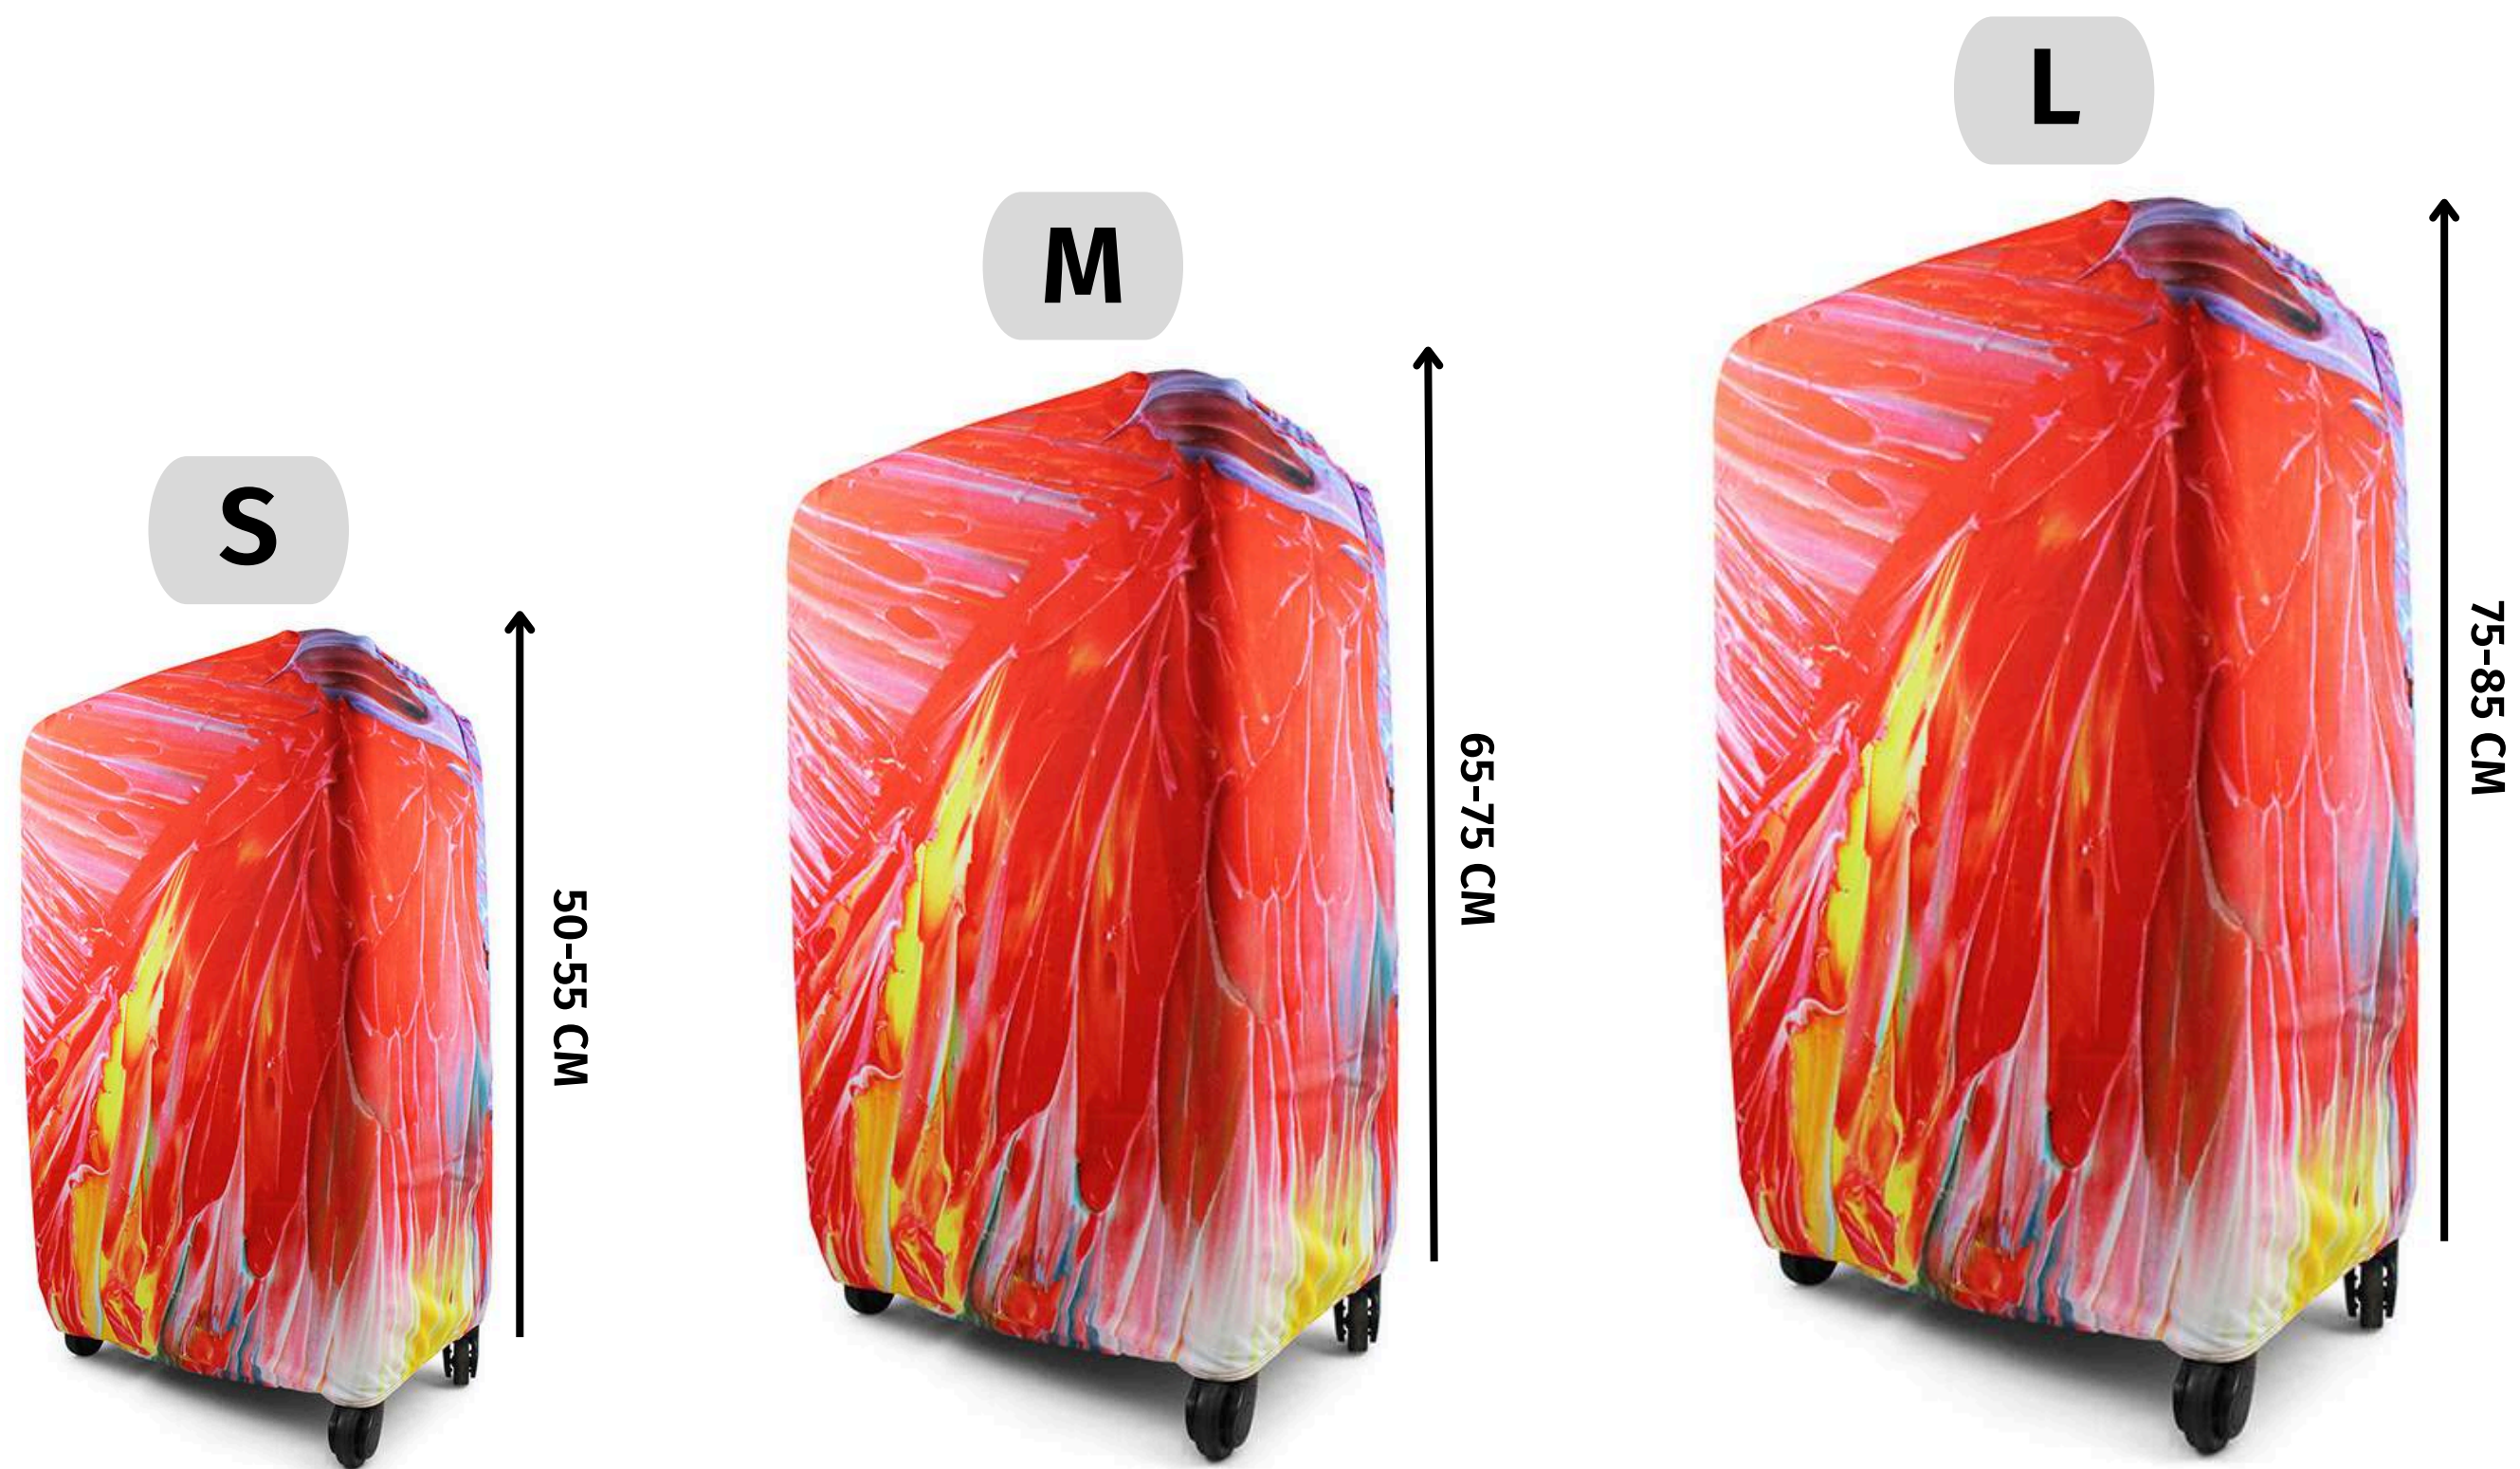

СРАВНЕНИЕ РАЗМЕРОВ