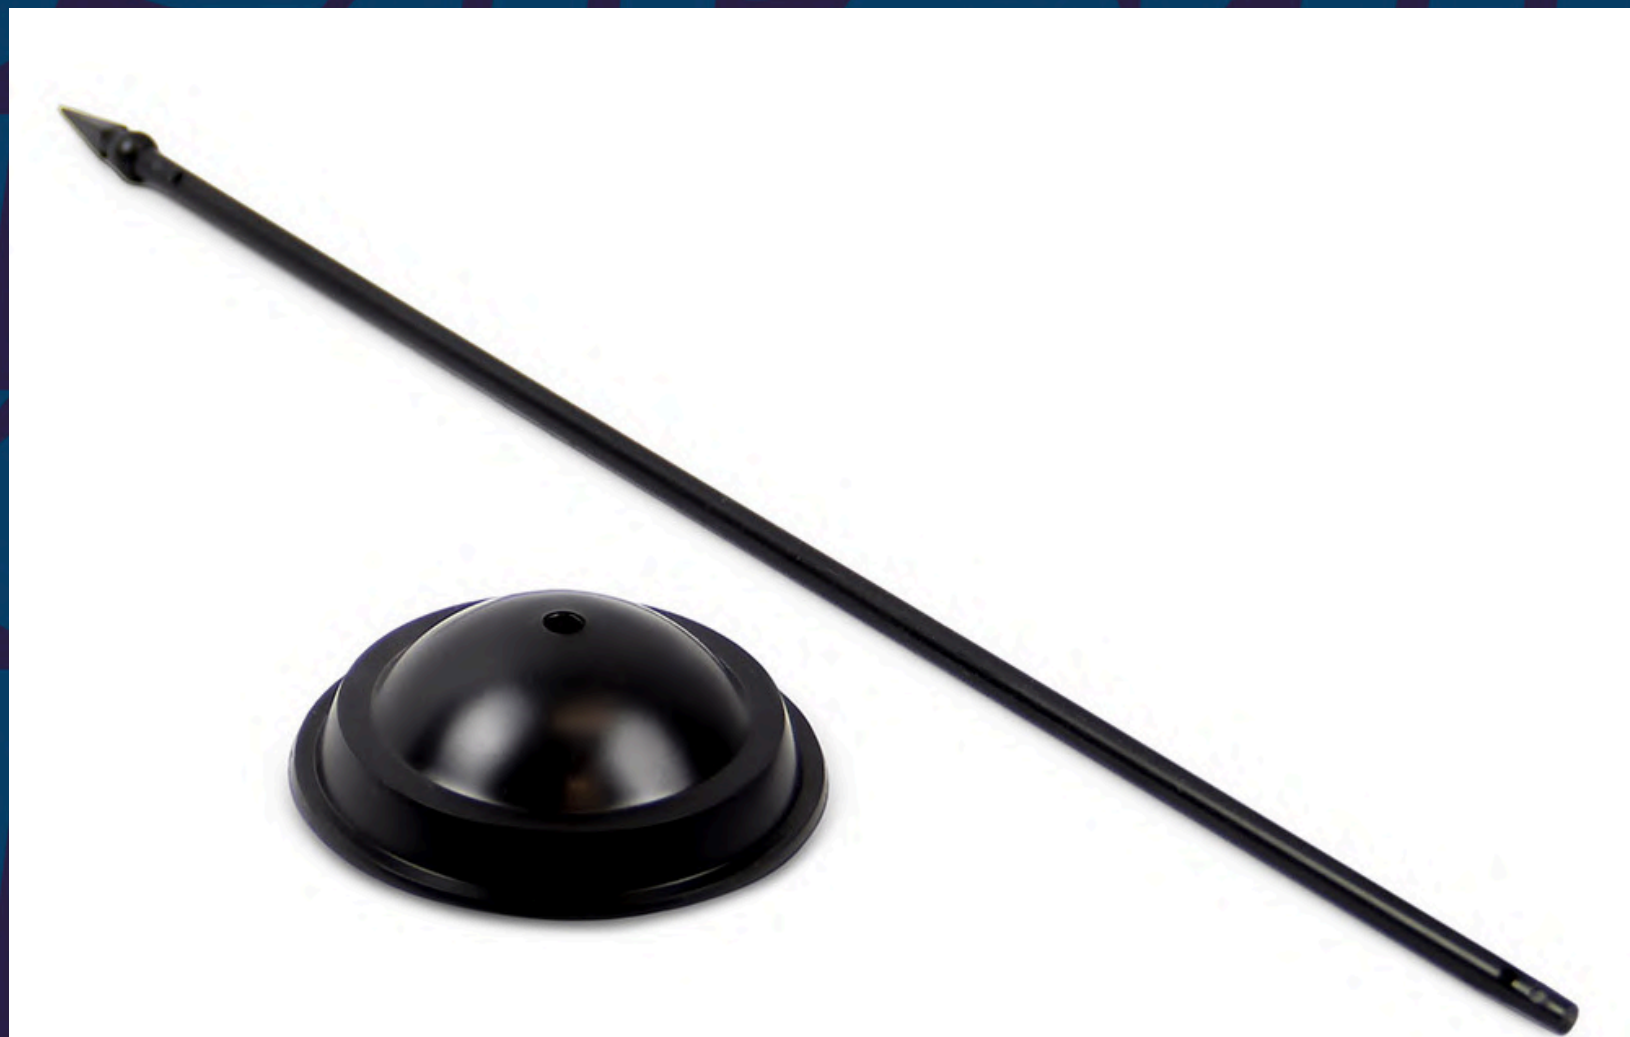

НАСТОЛЬНАЯ ПОДСТАВКА

ПЛАСТИК ЧЕРНЫЙ

РАЗМЕРЫ

31,5 CM

ОПИСАНИЕ

Настольная подставка с основанием, количество штоков на выбор, материал пластик черный, основание на выбор с утяжелителем или без.

КОЛИЧЕСТВО ШТОКОВ

- 1 ШТОК
- 2 ШТОКА
- 3 ШТОКА
- 4 ШТОКА

[УЗНАТЬ ЦЕНУ](#)