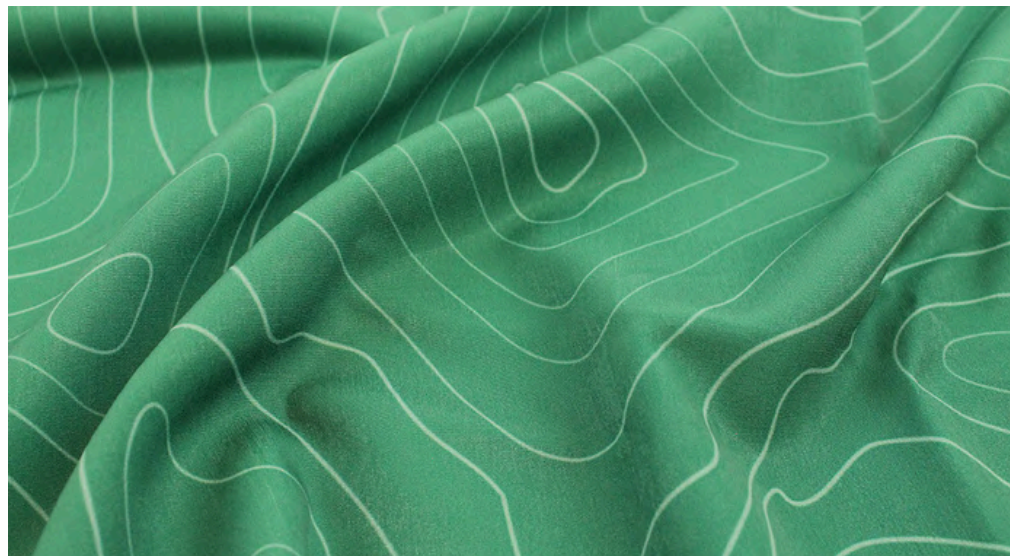

МОКРЫЙ ШЕЛК
164 ГР./КВ.М.