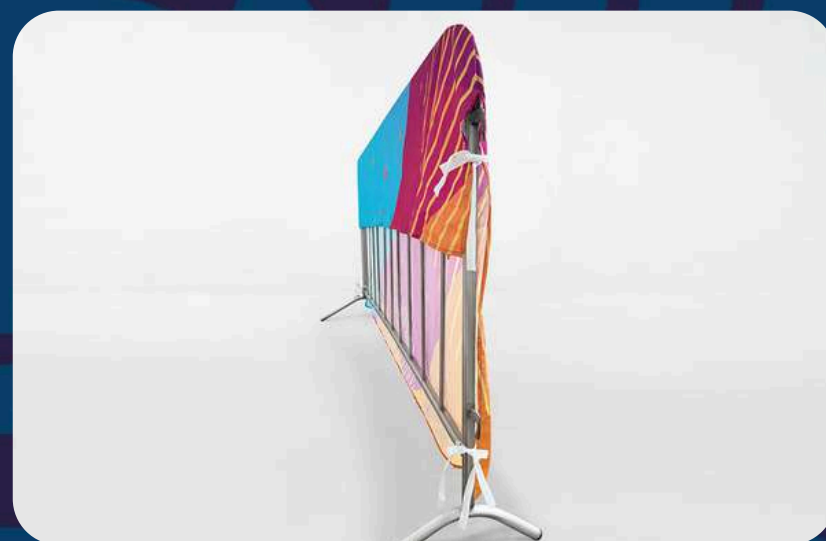

ЧЕХЛЫ НА ФАН-БАРЬЕРЫ

МОДЕЛЬ 358

РАЗМЕРЫ ИЗДЕЛИЯ

90X200X40

90X250X40

100X300X40

ОПИСАНИЕ

Чехол на фан-барьер тканевый (не тянущийся), сшит из одного полотна, задняя часть (40см) короче лицевой, углы округлые (4 пары завязок + 2 завязки по короткой стороне).

МАТЕРИАЛЫ

Габардин 153 гр./кв.м.

МАТЕРИАЛ НА ФОТО: ГАБАРДИН 153 ГР./КВ.М.

[УЗНАТЬ ЦЕНУ](#)