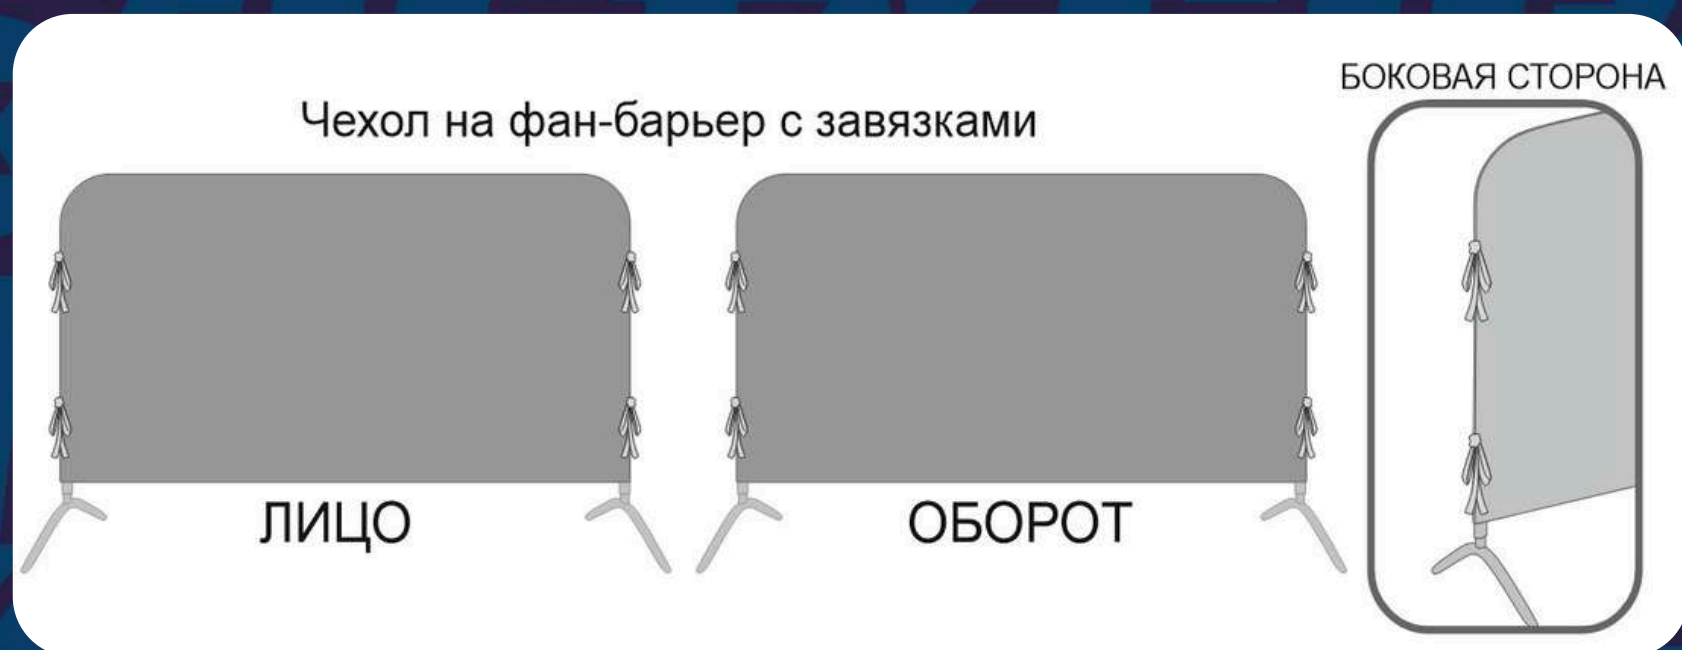

ЧЕХЛЫ НА ФАН-БАРЬЕРЫ

МОДЕЛЬ 356

РАЗМЕРЫ ИЗДЕЛИЯ

90X200

90X250

100X300

ОПИСАНИЕ

Чехол на фан-барьер тканевый (не тянущийся),
сшит из двух полотен, лицевая и задняя части одинаковой длины,
углы округлые (4 пары завязок).

МАТЕРИАЛЫ

Габардин 153 гр./кв.м.

Неопрен 300 гр./кв.м.

МАТЕРИАЛ НА ФОТО: ГАБАРДИН 153 ГР./КВ.М.

[УЗНАТЬ ЦЕНУ](#)