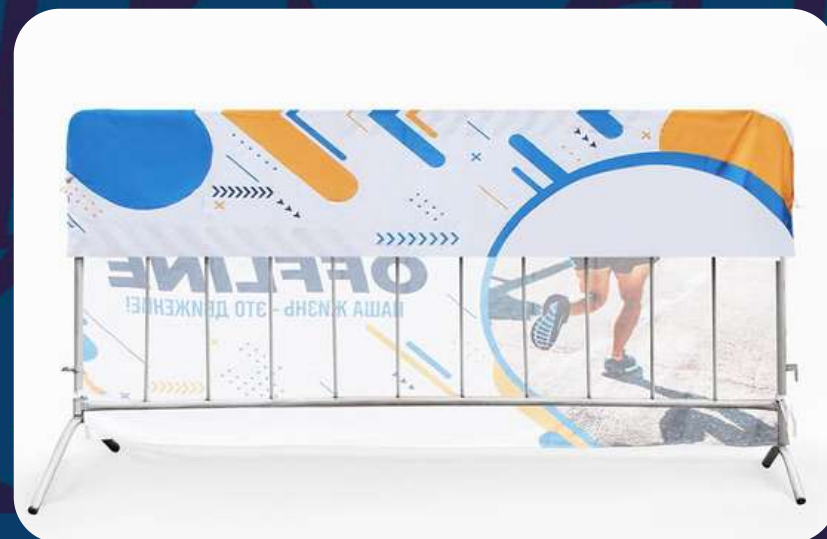

ЧЕХЛЫ НА ФАН-БАРЬЕРЫ

МОДЕЛЬ 359

РАЗМЕРЫ ИЗДЕЛИЯ

90X200X40

90X250X40

100X300X40

ОПИСАНИЕ

Чехол на фан-барьер тканевый (не тянущийся), сшит из одного полотна, задняя часть (40см) короче лицевой, углы острые (4 пары завязок + 2 завязки по короткой стороне).

МАТЕРИАЛЫ

Габардин 153 гр./кв.м.

МАТЕРИАЛ НА ФОТО: ГАБАРДИН 153 ГР./КВ.М.

[УЗНАТЬ ЦЕНУ](#)