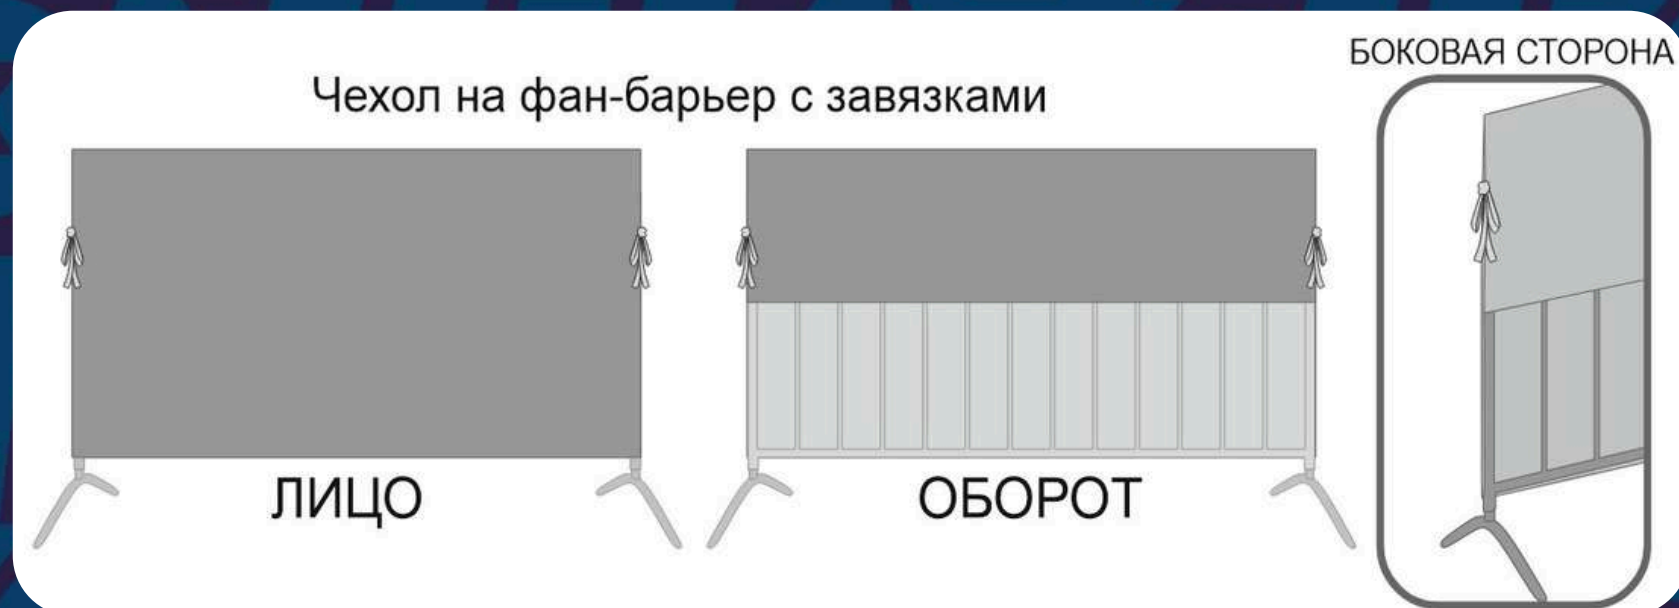

ЧЕХЛЫ НА ФАН-БАРЬЕРЫ

МОДЕЛЬ 359

РАЗМЕРЫ ИЗДЕЛИЯ

90X200X40

90X250X40

100X300X40

ОПИСАНИЕ

Чехол на фан-барьер тканевый (не тянущийся), сшит из одного полотна, задняя часть (40см) короче лицевой, углы острые (4 пары завязок + 2 завязки по короткой стороне).

МАТЕРИАЛЫ

Габардин 153 гр./кв.м.

МАТЕРИАЛ НА ФОТО: ГАБАРДИН 153 ГР./КВ.М.

[УЗНАТЬ ЦЕНУ](#)