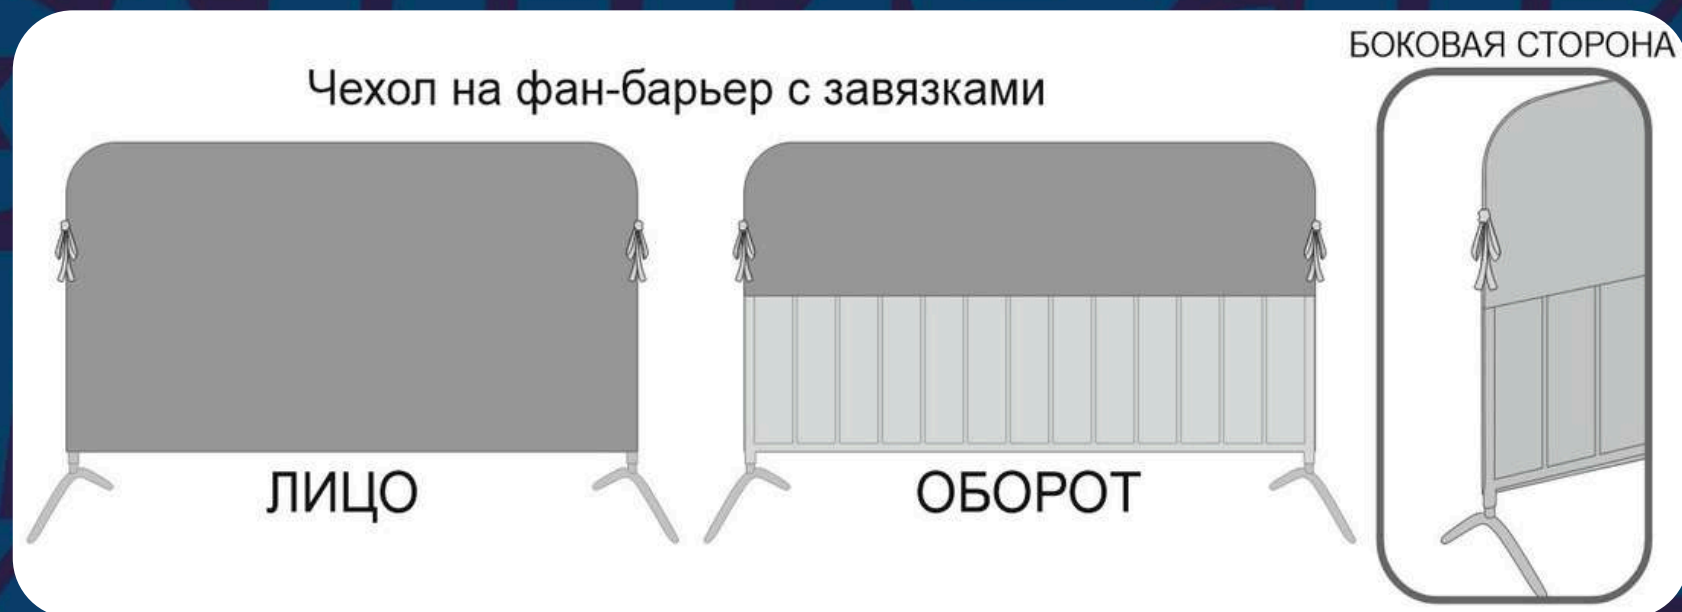

ЧЕХЛЫ НА ФАН-БАРЬЕРЫ

МОДЕЛЬ 358

РАЗМЕРЫ ИЗДЕЛИЯ

90X200X40

90X250X40

100X300X40

ОПИСАНИЕ

Чехол на фан-барьер тканевый (не тянущийся), сшит из одного полотна, задняя часть (40см) короче лицевой, углы округлые (4 пары завязок + 2 завязки по короткой стороне).

МАТЕРИАЛЫ

Габардин 153 гр./кв.м.

МАТЕРИАЛ НА ФОТО: ГАБАРДИН 153 ГР./КВ.М.

[УЗНАТЬ ЦЕНУ](#)