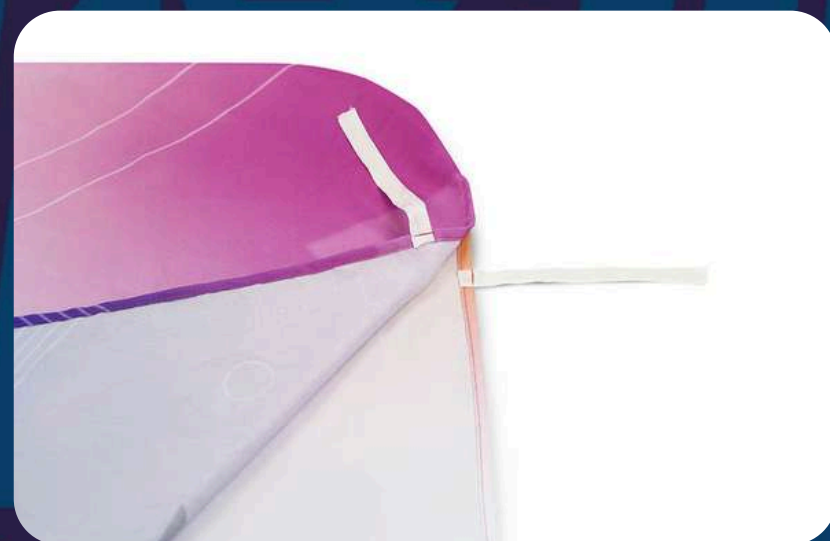

ЧЕХЛЫ НА ФАН-БАРЬЕРЫ

МОДЕЛЬ 356

РАЗМЕРЫ ИЗДЕЛИЯ

90X200

90X250

100X300

ОПИСАНИЕ

Чехол на фан-барьер тканевый (не тянущийся),
сшит из двух полотен, лицевая и задняя части одинаковой длины,
углы округлые (4 пары завязок).

МАТЕРИАЛЫ

Габардин 153 гр./кв.м.

Неопрен 300 гр./кв.м.

МАТЕРИАЛ НА ФОТО: ГАБАРДИН 153 ГР./КВ.М.

[УЗНАТЬ ЦЕНУ](#)