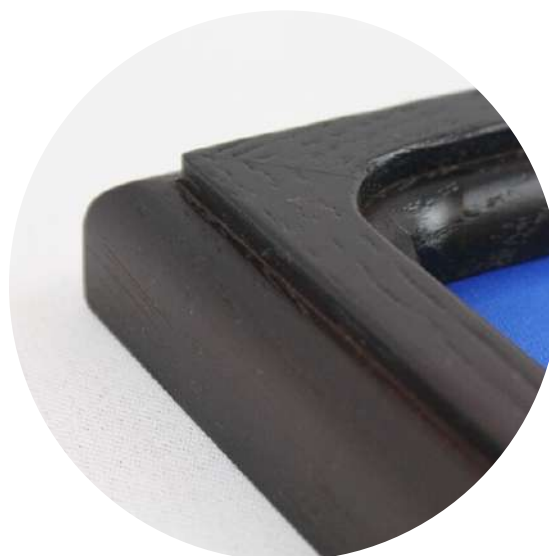

50x70 см

53x61 см

ГЕРБ ПЕЧАТНЫЙ С РАМКОЙ СТАНДАРТ

МАТЕРИАЛ: БЕРЕЗА

ЦВЕТ: ТЁМНЫЙ ОРЕХ

ТКАНЕВАЯ ОСНОВА: САТЕН 183 ГР./КВ.М. ИЛИ
АТЛАС 140 ГР./КВ.М.

[УЗНАТЬ ЦЕНУ](#)

ГЕРБ СТАНДАРТ. СРАВНЕНИЕ РАЗМЕРОВ.